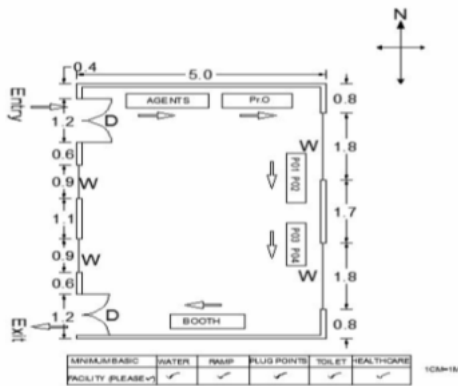

Nazri Naksha

Google Map View

Polling Station Building Front View

Polling Station Front View

Cad View

Key MAP View

1 பெயர் : உம்மேஷினி கணவர் பெயர்: ராவி வீட்டு எண் : 1 வயது : 45 பாலினம் : பெண் Photo is available	TAU3624194	2 பெயர் : விக்னேஷ் தந்தை பெயர்: மணி வீட்டு எண் : 1 வயது : 30 பாலினம் : ஆண் Photo is available	TAU4334728	3 பெயர் : சான் பேகம் கணவர் பெயர்: பஷ்ருத்தின் வீட்டு எண் : 2 வயது : 75 பாலினம் : பெண் Photo is available	TAU0614453
4 பெயர் : யுசாப்கான் தந்தை பெயர்: சுபித்கான் வீட்டு எண் : 2 வயது : 74 பாலினம் : ஆண் Photo is available	TAU1518521	5 பெயர் : தாயிரா பேகம் தந்தை பெயர்: முகமது லுத்புல்லா வீட்டு எண் : 2 வயது : 71 பாலினம் : பெண் Photo is available	TAU5687199	6 பெயர் : திலகவதி கணவர் பெயர்: தாமஸ் வீட்டு எண் : 2 வயது : 70 பாலினம் : பெண் Photo is available	TAU3858271
7 பெயர் : நேரு தந்தை பெயர்: வெள்ளைசாமி வீட்டு எண் : 2 வயது : 66 பாலினம் : ஆண் Photo is available	TAU0117929	8 பெயர் : குமரன் தந்தை பெயர்: குமரன் வீட்டு எண் : 2 வயது : 60 பாலினம் : ஆண் Photo is available	TAU2959062	9 பெயர் : ஹாஜாநஜீமுதீன் தந்தை பெயர்: செய்யதுமுகம்மது வீட்டு எண் : 2 வயது : 56 பாலினம் : ஆண் Photo is available	TAU3858297
10 பெயர் : ஜரினாபானு கணவர் பெயர்: அப்துல்ரஷித் வீட்டு எண் : 2 வயது : 56 பாலினம் : பெண் Photo is available	TAU0527879	11 பெயர் : காஜாமொய்தீன் இதரர் பெயர்: காஜாமொய்தீன் வீட்டு எண் : 2 வயது : 54 பாலினம் : ஆண் Photo is available	TAU0612655	12 பெயர் : ராஜகுரு தந்தை பெயர்: கந்தசாமி வீட்டு எண் : 2 வயது : 53 பாலினம் : ஆண் Photo is available	TAU0614206
13 பெயர் : முன்வர்பேக் தந்தை பெயர்: முத்தார்பேக் வீட்டு எண் : 2 வயது : 50 பாலினம் : ஆண் Photo is available	TAU0612879	14 பெயர் : பியராஜாள் கணவர் பெயர்: மொய்தீன் வீட்டு எண் : 2 வயது : 50 பாலினம் : பெண் Photo is available	TAU1518778	15 பெயர் : சம்சுநிஷா கணவர் பெயர்: முகமது பீர் வீட்டு எண் : 2 வயது : 50 பாலினம் : பெண் Photo is available	TAU0527887
16 பெயர் : அரிபாபேகம் கணவர் பெயர்: காஜாமொய்தீன் வீட்டு எண் : 2 வயது : 49 பாலினம் : பெண் Photo is available	TAU0614784	17 பெயர் : ஷாஜுகான் கணவர் பெயர்: சைய்யது முகம்மது வீட்டு எண் : 2 வயது : 48 பாலினம் : பெண் Photo is available	TAU0612614	18 பெயர் : கனீஸ்பாத்திமா கணவர் பெயர்: ஷாஜுகான் வீட்டு எண் : 2 வயது : 45 பாலினம் : பெண் Photo is available	TAU0614180
19 பெயர் : மாலதி கணவர் பெயர்: பாண்டியன் வீட்டு எண் : 2 வயது : 45 பாலினம் : பெண் Photo is available	TAU0614123	20 பெயர் : தமீஅன்சாரி தந்தை பெயர்: பாட்ஷா வீட்டு எண் : 2 வயது : 43 பாலினம் : ஆண் Photo is available	TAU0614750	21 பெயர் : பர்ஸானாபானு கணவர் பெயர்: முஹம்மது அலி வீட்டு எண் : 2 வயது : 43 பாலினம் : பெண் Photo is available	TAU0613372
22 பெயர் : ஜெமிலா கணவர் பெயர்: முன்வர்பேக் வீட்டு எண் : 2 வயது : 42 பாலினம் : பெண் Photo is available	TAU0614164	23 பெயர் : ரிஸ்வானா கணவர் பெயர்: பியராஜாள் வீட்டு எண் : 2 வயது : 41 பாலினம் : பெண் Photo is available	TAU1518927	24 பெயர் : நபஷ்துல்பத்ரியா கணவர் பெயர்: ஹாஜாநஜீமுதீன் வீட்டு எண் : 2 வயது : 41 பாலினம் : பெண் Photo is available	TAU3858321
25 பெயர் : ஞானபுஷ்பம் தந்தை பெயர்: கல்யாணசுந்தர் வீட்டு எண் : 2 வயது : 39 பாலினம் : பெண் Photo is available	TAU0614156	26 பெயர் : தமீ அன்சாரி தந்தை பெயர்: அப்துல் ரஜாக் வீட்டு எண் : 2 வயது : 38 பாலினம் : ஆண் Photo is available	TAU0613802	27 பெயர் : கான் அப்துல் கபர்கான் தந்தை பெயர்: முகைதீன் காட்டுவா வீட்டு எண் : 2 வயது : 37 பாலினம் : ஆண் Photo is available	TAU0117903
28 பெயர் : ஆயிஷா சித்திக்கா தந்தை பெயர்: சையது அப்துல் கனி வீட்டு எண் : 2 வயது : 36 பாலினம் : பெண் Photo is available	TAU0613752	29 பெயர் : ஷாஹ்வான் தந்தை பெயர்: வாஹிஸ் ஹமீது வீட்டு எண் : 2 வயது : 35 பாலினம் : ஆண் Photo is available	TAU1518422	30 பெயர் : சந்தியா தந்தை பெயர்: அசோக்குமார் வீட்டு எண் : 2 வயது : 34 பாலினம் : பெண் Photo is available	TAU0613703