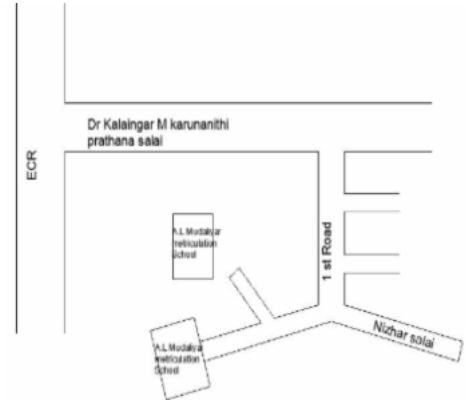

Google Map View

Polling Station Building Front View

Polling Station Front View

Cad View

Key MAP View

சட்டமன்றத் தொகுதியின் எண் மற்றும் பெயர் : 27-சோழிங்கநல்லூர் பிரிவு எண் மற்றும் பெயர் 1-பாலவாக்கம், வார்டு 185 எம்ஜிஆர் நகர்