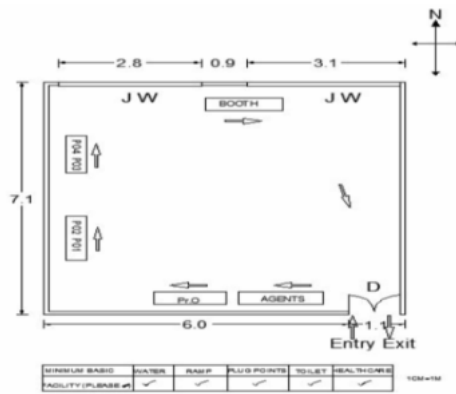

Google Map View

Polling Station Building Front View

Polling Station Front View

Cad View

Key MAP View

சட்டமன்றத் தொகுதியின் எண் மற்றும் பெயர் : 27-சோழிங்கநல்லூர் பிரிவு எண் மற்றும் பெயர் 1-பாலவாக்கம், வார்டு 185 எம்ஜிஆர் நகர்