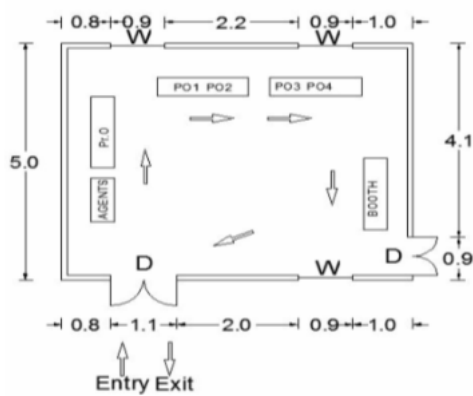

Google Map View

Polling Station Building Front View

Polling Station Front View

Cad View

Key MAP View

1 பெயர் : உமா கணவர் பெயர் : வெங்கடாச்சலம் வீட்டு எண் : 1 வயது : 67 பாலினம் : பெண் Photo is available	TAU1521012	2 பெயர் : உன்னிகிருஷ்ணன் குஞ்சுநாயர் தந்தை பெயர் : குஞ்சுராயர் வீட்டு எண் : 1 வயது : 50 பாலினம் : ஆண் Photo is available	TAU3625985	3 பெயர் : ரேவதி கணவர் பெயர் : வெங்கடேசன் வீட்டு எண் : 1 வயது : 49 பாலினம் : பெண் Photo is available	TAU1520675
4 பெயர் : தமிழ்செல்வி கணவர் பெயர் : தயாலன் வீட்டு எண் : 1 வயது : 43 பாலினம் : பெண் Photo is available	TAU5760327	5 பெயர் : யாஸ்மின் கணவர் பெயர் : மாயூப் கான் வீட்டு எண் : 1 வயது : 42 பாலினம் : பெண் Photo is available	TAU2962769	6 பெயர் : சமலதா கணவர் பெயர் : ராஜபிரபு வீட்டு எண் : 1 வயது : 36 பாலினம் : பெண் Photo is available	TAU2963064
7 பெயர் : சித்ரா தந்தை பெயர் : கோபால் வீட்டு எண் : 1 வயது : 35 பாலினம் : பெண் Photo is available	TAU1521004	8 பெயர் : வினாயகம் தந்தை பெயர் : தேவேந்திரன் வீட்டு எண் : 1 வயது : 22 பாலினம் : ஆண் Photo is available	TAU6383871	9 பெயர் : கவிதா கணவர் பெயர் : கார்த்திகேயன் வீட்டு எண் : 1/115ஏ, 1வது தளம் வயது : 43 பாலினம் : பெண் Photo is available	TAU1073915
10 பெயர் : குணசுந்தரி கணவர் பெயர் : ஏழுமலை வீட்டு எண் : 1-195 வயது : 55 பாலினம் : பெண் Photo is available	TAU2142321	11 பெயர் : அனுசுயா தந்தை பெயர் : ரெத்தினவேல் வீட்டு எண் : 1-246 வயது : 34 பாலினம் : பெண் Photo is available	TAU2962413	12 பெயர் : விஸ்வநாதன் தந்தை பெயர் : வெங்கடாச்சலம் வீட்டு எண் : 2 வயது : 43 பாலினம் : ஆண் Photo is available	TAU1520543
13 பெயர் : ஞானம்மாள் கணவர் பெயர் : அன்பழகன் வீட்டு எண் : 2-55 வயது : 63 பாலினம் : பெண் Photo is available	TAU1520550	14 பெயர் : அப்துல் அஜிஜ் இதரர் பெயர் : நைமதூல்லா வீட்டு எண் : 2/173 வயது : 58 பாலினம் : ஆண் Photo is available	TAU6526453	15 பெயர் : கோட்டேஸ்வரன் தாயின் பெயர் : கவிதா வீட்டு எண் : 2-184 வயது : 29 பாலினம் : ஆண் Photo is available	TAU3625605
16 பெயர் : அழகுசந்தரம் தந்தை பெயர் : தசரதன் வீட்டு எண் : 2-214 வயது : 46 பாலினம் : ஆண் Photo is available	TAU1520568	17 பெயர் : முகம்மது ரியாஸ் தந்தை பெயர் : இக்பால் வீட்டு எண் : 2-219 வயது : 29 பாலினம் : ஆண் Photo is available	TAU3625530	18 பெயர் : மார்ட்டின் தந்தை பெயர் : சேவியர் வீட்டு எண் : 2-226 வயது : 63 பாலினம் : ஆண் Photo is available	TAU1075878
19 பெயர் : சாந்தி கணவர் பெயர் : மார்ட்டின் வீட்டு எண் : 2-226 வயது : 59 பாலினம் : பெண் Photo is available	TAU1075852	20 பெயர் : ஸ்டாலின் தந்தை பெயர் : ராஜபிள்ளை வீட்டு எண் : 2/25, 1-வது தளம் வயது : 61 பாலினம் : ஆண் Photo is available	FYL5773825	21 பெயர் : பரமேஸ்வரி கணவர் பெயர் : சண்முகவேல் வீட்டு எண் : 2/25, 1-வது தளம் வயது : 40 பாலினம் : பெண் Photo is available	EZZ0307256
22 பெயர் : காமாட்சி கணவர் பெயர் : சுரேஷ் வீட்டு எண் : 2-425 வயது : 37 பாலினம் : பெண் Photo is available	TAU2962280	23 பெயர் : சண்முகலட்சுமி கணவர் பெயர் : கருப்பையா வீட்டு எண் : 3 வயது : 81 பாலினம் : பெண் Photo is available	TAU2963015	24 பெயர் : கண்ணப்பன் தந்தை பெயர் : இராமகிருஷ்ணன் வீட்டு எண் : 3 வயது : 74 பாலினம் : ஆண் Photo is available	TAU0121277
25 பெயர் : ஞானசம்பந்தன் தந்தை பெயர் : முனுசாமி வீட்டு எண் : 3 வயது : 74 பாலினம் : ஆண் Photo is available	TAU0121806	26 பெயர் : நடராஜன் இதரர் பெயர் : சித்ரா வீட்டு எண் : 3 வயது : 68 பாலினம் : ஆண் Photo is available	TAU0121293	27 பெயர் : குணசுந்தரி கணவர் பெயர் : பாண்டியன் வீட்டு எண் : 3 வயது : 67 பாலினம் : பெண் Photo is available	TAU2962215
28 பெயர் : நிர்மலா கணவர் பெயர் : மணிகண்டன் வீட்டு எண் : 3 வயது : 67 பாலினம் : பெண் Photo is available	TAU2962470	29 பெயர் : சித்ரா கணவர் பெயர் : நடராஜன் வீட்டு எண் : 3 வயது : 66 பாலினம் : பெண் Photo is available	TAU0121327	30 பெயர் : குமரேசன் தந்தை பெயர் : பாலகிருஷ்ணன் வீட்டு எண் : 3 வயது : 65 பாலினம் : ஆண் Photo is available	TAU0121574