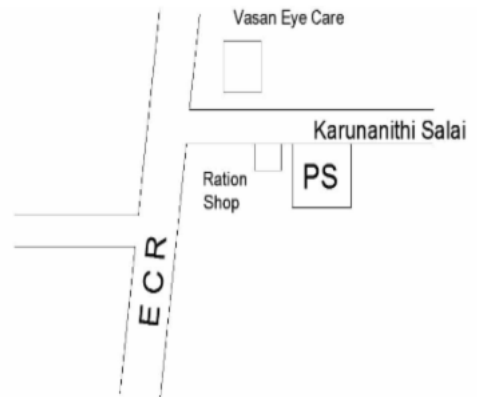

Google Map View

Polling Station Building Front View

Polling Station Front View

Cad View

Key MAP View

1 பெயர் : உமா கணவர் பெயர் : வெங்கடாச்சலம் வீட்டு எண் : 1 வயது : 67 பாலினம் : பெண் Photo is available	TAU1521012	2 பெயர் : உன்னிகிருஷ்ணன் குஞ்சுநாயர் தந்தை பெயர் : குஞ்சுராயர் வீட்டு எண் : 1 வயது : 50 பாலினம் : ஆண் Photo is available	TAU3625985	3 பெயர் : ரேவதி கணவர் பெயர் : வெங்கடேசன் வீட்டு எண் : 1 வயது : 49 பாலினம் : பெண் Photo is available	TAU1520675
4 பெயர் : தமிழ்செல்வி கணவர் பெயர் : தயாலன் வீட்டு எண் : 1 வயது : 43 பாலினம் : பெண் Photo is available	TAU5760327	5 பெயர் : யாஸ்மின் கணவர் பெயர் : மாயூப் கான் வீட்டு எண் : 1 வயது : 42 பாலினம் : பெண் Photo is available	TAU2962769	6 பெயர் : சமலதா கணவர் பெயர் : ராஜபிரபு வீட்டு எண் : 1 வயது : 36 பாலினம் : பெண் Photo is available	TAU2963064
7 பெயர் : சித்ரா தந்தை பெயர் : கோபால் வீட்டு எண் : 1 வயது : 35 பாலினம் : பெண் Photo is available	TAU1521004	8 பெயர் : வினாயகம் தந்தை பெயர் : தேவேந்திரன் வீட்டு எண் : 1 வயது : 22 பாலினம் : ஆண் Photo is available	TAU6383871	9 பெயர் : கவிதா கணவர் பெயர் : கார்த்திகேயன் வீட்டு எண் : 1/115ஏ, 1வது தளம் வயது : 43 பாலினம் : பெண் Photo is available	TAU1073915
10 பெயர் : குணசுந்தரி கணவர் பெயர் : ஏழுமலை வீட்டு எண் : 1-195 வயது : 55 பாலினம் : பெண் Photo is available	TAU2142321	11 பெயர் : அனுசுயா தந்தை பெயர் : ரெத்தினவேல் வீட்டு எண் : 1-246 வயது : 34 பாலினம் : பெண் Photo is available	TAU2962413	12 பெயர் : விஸ்வநாதன் தந்தை பெயர் : வெங்கடாச்சலம் வீட்டு எண் : 2 வயது : 43 பாலினம் : ஆண் Photo is available	TAU1520543
13 பெயர் : ஞானம்மாள் கணவர் பெயர் : அன்பழகன் வீட்டு எண் : 2-55 வயது : 63 பாலினம் : பெண் Photo is available	TAU1520550	14 பெயர் : அப்துல் அஜிஜ் இதரர் பெயர் : நைமதூல்லா வீட்டு எண் : 2/173 வயது : 58 பாலினம் : ஆண் Photo is available	TAU6526453	15 பெயர் : கோட்டேஸ்வரன் தாயின் பெயர் : கவிதா வீட்டு எண் : 2-184 வயது : 29 பாலினம் : ஆண் Photo is available	TAU3625605
16 பெயர் : அழகுசந்தரம் தந்தை பெயர் : தசரதன் வீட்டு எண் : 2-214 வயது : 46 பாலினம் : ஆண் Photo is available	TAU1520568	17 பெயர் : முகம்மது ரியாஸ் தந்தை பெயர் : இக்பால் வீட்டு எண் : 2-219 வயது : 29 பாலினம் : ஆண் Photo is available	TAU3625530	18 பெயர் : மார்ட்டின் தந்தை பெயர் : சேவியர் வீட்டு எண் : 2-226 வயது : 63 பாலினம் : ஆண் Photo is available	TAU1075878
19 பெயர் : சாந்தி கணவர் பெயர் : மார்ட்டின் வீட்டு எண் : 2-226 வயது : 59 பாலினம் : பெண் Photo is available	TAU1075852	20 பெயர் : ஸ்டாலின் தந்தை பெயர் : ராஜபிள்ளை வீட்டு எண் : 2/25, 1-வது தளம் வயது : 61 பாலினம் : ஆண் Photo is available	FYL5773825	21 பெயர் : பரமேஸ்வரி கணவர் பெயர் : சண்முகவேல் வீட்டு எண் : 2/25, 1-வது தளம் வயது : 40 பாலினம் : பெண் Photo is available	EZZ0307256
22 பெயர் : காமாட்சி கணவர் பெயர் : சுரேஷ் வீட்டு எண் : 2-425 வயது : 37 பாலினம் : பெண் Photo is available	TAU2962280	23 பெயர் : சண்முகலட்சுமி கணவர் பெயர் : கருப்பையா வீட்டு எண் : 3 வயது : 81 பாலினம் : பெண் Photo is available	TAU2963015	24 பெயர் : கண்ணப்பன் தந்தை பெயர் : இராமகிருஷ்ணன் வீட்டு எண் : 3 வயது : 74 பாலினம் : ஆண் Photo is available	TAU0121277
25 பெயர் : ஞானசம்பந்தன் தந்தை பெயர் : முனுசாமி வீட்டு எண் : 3 வயது : 74 பாலினம் : ஆண் Photo is available	TAU0121806	26 பெயர் : நடராஜன் இதரர் பெயர் : சித்ரா வீட்டு எண் : 3 வயது : 68 பாலினம் : ஆண் Photo is available	TAU0121293	27 பெயர் : குணசுந்தரி கணவர் பெயர் : பாண்டியன் வீட்டு எண் : 3 வயது : 67 பாலினம் : பெண் Photo is available	TAU2962215
28 பெயர் : நிர்மலா கணவர் பெயர் : மணிகண்டன் வீட்டு எண் : 3 வயது : 67 பாலினம் : பெண் Photo is available	TAU2962470	29 பெயர் : சித்ரா கணவர் பெயர் : நடராஜன் வீட்டு எண் : 3 வயது : 66 பாலினம் : பெண் Photo is available	TAU0121327	30 பெயர் : குமரேசன் தந்தை பெயர் : பாலகிருஷ்ணன் வீட்டு எண் : 3 வயது : 65 பாலினம் : ஆண் Photo is available	TAU0121574