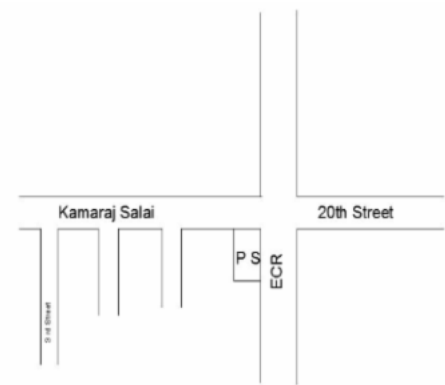

Google Map View

Polling Station Building Front View

Polling Station Front View

Cad View

Key MAP View

சட்டமன்றத் தொகுதியின் எண் மற்றும் பெயர் : 27-சோழிங்கநல்லூர் பிரிவு எண் மற்றும் பெயர் 1-பாலவாக்கம், வார்டு 185 மணிமேகலை தெரு