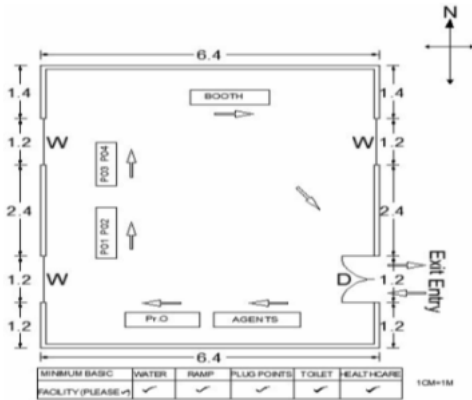

Google Map View

Polling Station Building Front View

Polling Station Front View

Cad View

Key MAP View

சட்டமன்றத் தொகுதியின் எண் மற்றும் பெயர் : 27-சோழிங்கநல்லூர் பிரிவு எண் மற்றும் பெயர் 1-பாலவாக்கம், வார்டு 185 மணிமேகலை தெரு