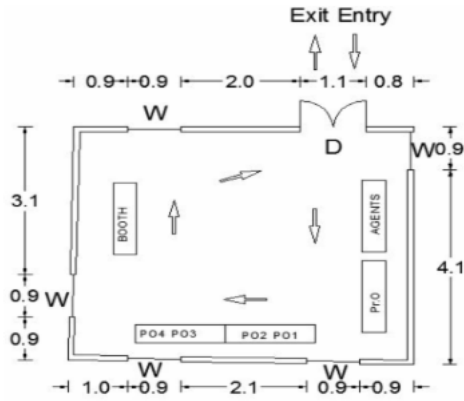

Nazri Naksha

Google Map View

Polling Station Building Front View

Polling Station Front View

Cad View

Key MAP View

1 பெயர் : பொம்மி கணவர் பெயர் : முருகன் வீட்டு எண் : 1 வயது : 55 பாலினம் : பெண்	TAU2963858 Photo is available	2 பெயர் : முஜ்புநிஷா கணவர் பெயர் : அகமது மன்சூர் வீட்டு எண் : 1 வயது : 49 பாலினம் : பெண்	TAU1807585 Photo is available	3 பெயர் : ஹிதாயாபர்வீன் தந்தை பெயர் : அலாவுதீன் வீட்டு எண் : 1 வயது : 39 பாலினம் : பெண்	TAU1807577 Photo is available
4 பெயர் : தனபாலன் தந்தை பெயர் : குப்புசாமி வீட்டு எண் : 3 வயது : 63 பாலினம் : ஆண்	TAU3626413 Photo is available	5 பெயர் : தேவகி கணவர் பெயர் : தயாளன் வீட்டு எண் : 3 வயது : 63 பாலினம் : பெண்	TAU0121103 Photo is available	6 பெயர் : சேகர் தந்தை பெயர் : நாகராஜன் வீட்டு எண் : 3 வயது : 60 பாலினம் : ஆண்	TAU0121152 Photo is available
7 பெயர் : பரமசிவம் தந்தை பெயர் : நடேசன் வீட்டு எண் : 3 வயது : 58 பாலினம் : ஆண்	TAU0121137 Photo is available	8 பெயர் : அஜீதாசுமாரி கணவர் பெயர் : சேகர் வீட்டு எண் : 3 வயது : 58 பாலினம் : பெண்	TAU0121962 Photo is available	9 பெயர் : சாந்தி கணவர் பெயர் : பரமசிவம் வீட்டு எண் : 3 வயது : 57 பாலினம் : பெண்	TAU0121145 Photo is available
10 பெயர் : சுசுமார் பாரதி தந்தை பெயர் : ராஜன் வீட்டு எண் : 3 வயது : 57 பாலினம் : ஆண்	TAU4076840 Photo is available	11 பெயர் : லூயஸ்தனசிலி கணவர் பெயர் : சுசுமார்பாரதி வீட்டு எண் : 3 வயது : 57 பாலினம் : பெண்	TAU4076873 Photo is available	12 பெயர் : சாகுல் ஹாமீது தந்தை பெயர் : முஸ்தபா வீட்டு எண் : 3 வயது : 57 பாலினம் : ஆண்	TAU4337358 Photo is available
13 பெயர் : அங்கம்மாள் கணவர் பெயர் : தனபாலன் வீட்டு எண் : 3 வயது : 54 பாலினம் : பெண்	TAU3626371 Photo is available	14 பெயர் : இந்திரா பாலினி கணவர் பெயர் : ஜேகப் ஆசீர் வீட்டு எண் : 3 வயது : 53 பாலினம் : பெண்	TAU4337283 Photo is available	15 பெயர் : சபுர்நிஷா கணவர் பெயர் : முஹம்மது அபுல் சாதலி வீட்டு எண் : 3 வயது : 50 பாலினம் : பெண்	TAU0121178 Photo is available
16 பெயர் : சுரேஷ்குமார் தந்தை பெயர் : சுதர்சனம் வீட்டு எண் : 3 வயது : 46 பாலினம் : ஆண்	TAU4076550 Photo is available	17 பெயர் : அகஸ்யகுமார் தந்தை பெயர் : ராமசந்திரரோட் வீட்டு எண் : 3 வயது : 44 பாலினம் : ஆண்	TAU0121111 Photo is available	18 பெயர் : சர்மிளா பானு கணவர் பெயர் : அப்துல் கனி வீட்டு எண் : 3 வயது : 43 பாலினம் : பெண்	TAU4337416 Photo is available
19 பெயர் : வேலு தந்தை பெயர் : தயாளன் வீட்டு எண் : 3 வயது : 41 பாலினம் : ஆண்	TAU0121095 Photo is available	20 பெயர் : நாகன் பாதியாரி தந்தை பெயர் : தூர்யோதன் பாதியாரி வீட்டு எண் : 3 வயது : 40 பாலினம் : ஆண்	TAU0121129 Photo is available	21 பெயர் : கவிதா கணவர் பெயர் : சரவணன் வீட்டு எண் : 3 வயது : 39 பாலினம் : பெண்	TAU2963437 Photo is available
22 பெயர் : அசோக் குமார் தந்தை பெயர் : நடராஜ் வீட்டு எண் : 3 வயது : 39 பாலினம் : ஆண்	TAU2963593 Photo is available	23 பெயர் : சித்ரா கணவர் பெயர் : ஜெனார்த்தனன் வீட்டு எண் : 3 வயது : 37 பாலினம் : பெண்	TAU3626389 Photo is available	24 பெயர் : மாலதி தந்தை பெயர் : முருகன் வீட்டு எண் : 3 வயது : 34 பாலினம் : பெண்	TAU4076345 Photo is available
S 25 பெயர் : திவ்யா தந்தை பெயர் : தனபாலன் வீட்டு எண் : 3 வயது : 33 பாலினம் : பெண்	TAU3626397 Photo is available	26 பெயர் : சரவணன் தந்தை பெயர் : சந்திரசேகரன் வீட்டு எண் : 3 வயது : 32 பாலினம் : ஆண்	TAU2963601 Photo is available	27 பெயர் : ஜெப்ரினா லிவிங்க்டா ஜே தந்தை பெயர் : ஜேகப்ப ப வீட்டு எண் : 3 வயது : 32 பாலினம் : பெண்	TAU4076865 Photo is available
28 பெயர் : அருணாதேவி தந்தை பெயர் : சேகர் வீட்டு எண் : 3 வயது : 29 பாலினம் : பெண்	TAU4076311 Photo is available	29 பெயர் : நிரஞ்சனா தந்தை பெயர் : நடேசன் வீட்டு எண் : 3/365ஏ வயது : 19 பாலினம் : பெண்	TAU6978423 Photo is available	30 பெயர் : மஞ்சு தந்தை பெயர் : சேட்டு வீட்டு எண் : 3/505 வயது : 44 பாலினம் : பெண்	TAU5165089 Photo is available