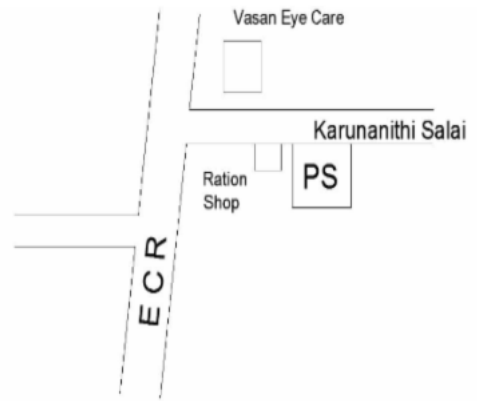

Nazri Naksha

Google Map View

Polling Station Building Front View

Polling Station Front View

Cad View

Key MAP View

1 பெயர் : பொம்மி கணவர் பெயர் : முருகன் வீட்டு எண் : 1 வயது : 55 பாலினம் : பெண்	TAU2963858 Photo is available	2 பெயர் : முஜ்புநிஷா கணவர் பெயர் : அகமது மன்சூர் வீட்டு எண் : 1 வயது : 49 பாலினம் : பெண்	TAU1807585 Photo is available	3 பெயர் : ஹிதாயாபர்வீன் தந்தை பெயர் : அலாவுதீன் வீட்டு எண் : 1 வயது : 39 பாலினம் : பெண்	TAU1807577 Photo is available
4 பெயர் : தனபாலன் தந்தை பெயர் : குப்புசாமி வீட்டு எண் : 3 வயது : 63 பாலினம் : ஆண்	TAU3626413 Photo is available	5 பெயர் : தேவகி கணவர் பெயர் : தயாளன் வீட்டு எண் : 3 வயது : 63 பாலினம் : பெண்	TAU0121103 Photo is available	6 பெயர் : சேகர் தந்தை பெயர் : நாகராஜன் வீட்டு எண் : 3 வயது : 60 பாலினம் : ஆண்	TAU0121152 Photo is available
7 பெயர் : பரமசிவம் தந்தை பெயர் : நடேசன் வீட்டு எண் : 3 வயது : 58 பாலினம் : ஆண்	TAU0121137 Photo is available	8 பெயர் : அஜீதாசுமாரி கணவர் பெயர் : சேகர் வீட்டு எண் : 3 வயது : 58 பாலினம் : பெண்	TAU0121962 Photo is available	9 பெயர் : சாந்தி கணவர் பெயர் : பரமசிவம் வீட்டு எண் : 3 வயது : 57 பாலினம் : பெண்	TAU0121145 Photo is available
10 பெயர் : சுசுமார் பாரதி தந்தை பெயர் : ராஜன் வீட்டு எண் : 3 வயது : 57 பாலினம் : ஆண்	TAU4076840 Photo is available	11 பெயர் : லூயஸ்தனசிலி கணவர் பெயர் : சுசுமார்பாரதி வீட்டு எண் : 3 வயது : 57 பாலினம் : பெண்	TAU4076873 Photo is available	12 பெயர் : சாகுல் ஹாமீது தந்தை பெயர் : முஸ்தபா வீட்டு எண் : 3 வயது : 57 பாலினம் : ஆண்	TAU4337358 Photo is available
13 பெயர் : அங்கம்மாள் கணவர் பெயர் : தனபாலன் வீட்டு எண் : 3 வயது : 54 பாலினம் : பெண்	TAU3626371 Photo is available	14 பெயர் : இந்திரா பாலினி கணவர் பெயர் : ஜேகப் ஆசீர் வீட்டு எண் : 3 வயது : 53 பாலினம் : பெண்	TAU4337283 Photo is available	15 பெயர் : சபுர்நிஷா கணவர் பெயர் : முஹம்மது அபுல் சாதலி வீட்டு எண் : 3 வயது : 50 பாலினம் : பெண்	TAU0121178 Photo is available
16 பெயர் : சுரேஷ்குமார் தந்தை பெயர் : சுதர்சனம் வீட்டு எண் : 3 வயது : 46 பாலினம் : ஆண்	TAU4076550 Photo is available	17 பெயர் : அகஸ்யகுமார் தந்தை பெயர் : ராமசந்திரரோட் வீட்டு எண் : 3 வயது : 44 பாலினம் : ஆண்	TAU0121111 Photo is available	18 பெயர் : சர்மிளா பானு கணவர் பெயர் : அப்துல் கனி வீட்டு எண் : 3 வயது : 43 பாலினம் : பெண்	TAU4337416 Photo is available
19 பெயர் : வேலு தந்தை பெயர் : தயாளன் வீட்டு எண் : 3 வயது : 41 பாலினம் : ஆண்	TAU0121095 Photo is available	20 பெயர் : நாகன் பாதியாரி தந்தை பெயர் : தூர்யோதன் பாதியாரி வீட்டு எண் : 3 வயது : 40 பாலினம் : ஆண்	TAU0121129 Photo is available	21 பெயர் : கவிதா கணவர் பெயர் : சரவணன் வீட்டு எண் : 3 வயது : 39 பாலினம் : பெண்	TAU2963437 Photo is available
22 பெயர் : அசோக் குமார் தந்தை பெயர் : நடராஜ் வீட்டு எண் : 3 வயது : 39 பாலினம் : ஆண்	TAU2963593 Photo is available	23 பெயர் : சித்ரா கணவர் பெயர் : ஜெனார்த்தனன் வீட்டு எண் : 3 வயது : 37 பாலினம் : பெண்	TAU3626389 Photo is available	24 பெயர் : மாலதி தந்தை பெயர் : முருகன் வீட்டு எண் : 3 வயது : 34 பாலினம் : பெண்	TAU4076345 Photo is available
S 25 பெயர் : திவ்யா தந்தை பெயர் : தனபாலன் வீட்டு எண் : 3 வயது : 33 பாலினம் : பெண்	TAU3626397 Photo is available	26 பெயர் : சரவணன் தந்தை பெயர் : சந்திரசேகரன் வீட்டு எண் : 3 வயது : 32 பாலினம் : ஆண்	TAU2963601 Photo is available	27 பெயர் : ஜெப்ரினா லிவிங்க்டா ஜே தந்தை பெயர் : ஜேகப்ப ப வீட்டு எண் : 3 வயது : 32 பாலினம் : பெண்	TAU4076865 Photo is available
28 பெயர் : அருணாதேவி தந்தை பெயர் : சேகர் வீட்டு எண் : 3 வயது : 29 பாலினம் : பெண்	TAU4076311 Photo is available	29 பெயர் : நிரஞ்சனா தந்தை பெயர் : நடேசன் வீட்டு எண் : 3/365ஏ வயது : 19 பாலினம் : பெண்	TAU6978423 Photo is available	30 பெயர் : மஞ்சு தந்தை பெயர் : சேட்டு வீட்டு எண் : 3/505 வயது : 44 பாலினம் : பெண்	TAU5165089 Photo is available