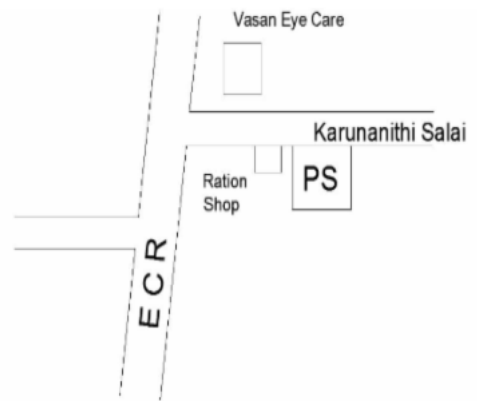

Google Map View

Polling Station Building Front View

Polling Station Front View

Cad View

Key MAP View

சட்டமன்றத் தொகுதியின் எண் மற்றும் பெயர் : 27-சோழிங்கநல்லூர்
பிரிவு எண் மற்றும் பெயர் 1-பாலவாக்கம், வார்டு 185 கிருஷ்ணா முதல் தெரு