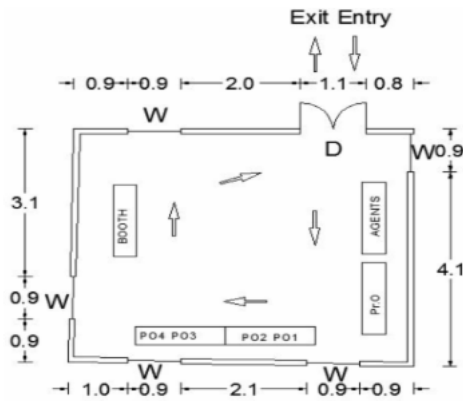

Google Map View

Polling Station Building Front View

Polling Station Front View

Cad View

Key MAP View

சட்டமன்றத் தொகுதியின் எண் மற்றும் பெயர் : 27-சோழிங்கநல்லூர்
பிரிவு எண் மற்றும் பெயர் 1-பாலவாக்கம், வார்டு 185 கிருஷ்ணா முதல் தெரு