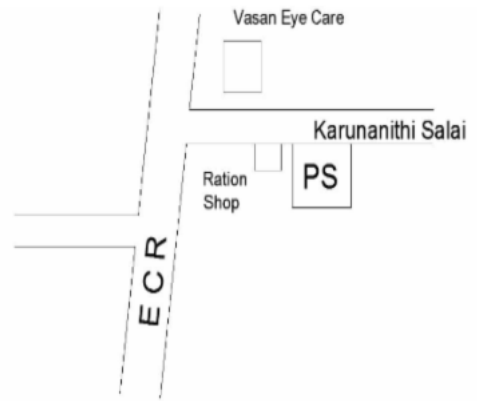

Google Map View

Polling Station Building Front View

Polling Station Front View

Cad View

Key MAP View

1 பெயர் : லட்சுமி இதரர் பெயர் : லட்சுமி வீட்டு எண் : 1 வயது : 58 பாலினம் : பெண் Photo is available	TAU1524222	2 பெயர் : ஹைபர் அலி தந்தை பெயர் : சாகுல் ஹமீது வீட்டு எண் : 1 வயது : 46 பாலினம் : ஆண் Photo is available	TAU2964609	3 பெயர் : சமதி கணவர் பெயர் : விஜயகுமார் வீட்டு எண் : 1 வயது : 43 பாலினம் : பெண் Photo is available	TAU1524230
4 பெயர் : சையது அலி பாத்திமா கணவர் பெயர் : ஹைபர் அலி வீட்டு எண் : 1 வயது : 38 பாலினம் : பெண் Photo is available	TAU2964864	5 பெயர் : உமர்கத்தாப் தந்தை பெயர் : ராதாகிருஷ்ணன் வீட்டு எண் : 2-123 வயது : 38 பாலினம் : ஆண் Photo is available	TAU1892116	6 பெயர் : ஜெர்லின் ஜாய் சா கி தந்தை பெயர் : சார்லஸ் ஜான் ஜா வீட்டு எண் : 3/69 ஏ வயது : 22 பாலினம் : பெண் Photo is available	TAU6340129
7 பெயர் : முகம்மதுமக்தூம் தந்தை பெயர் : முகம்மதுமைதீன் வீட்டு எண் : 3-546a வயது : 80 பாலினம் : ஆண் Photo is available	TAU3860798	8 பெயர் : மணியம்மை தந்தை பெயர் : சுப்பிரமணியன் வீட்டு எண் : 3/559 வயது : 29 பாலினம் : பெண் Photo is available	TAU6196281	9 பெயர் : ஜெனிடா தந்தை பெயர் : ஜான் பிரிட்லோ வீட்டு எண் : 3/573 வயது : 28 பாலினம் : பெண் Photo is available	TAU6198030
10 பெயர் : சூசைமேரி கணவர் பெயர் : வின்சென்ராஜ் வீட்டு எண் : 5 வயது : 51 பாலினம் : பெண் Photo is available	TAU2964831	11 பெயர் : விஜயகுமார் தந்தை பெயர் : ராஜகோபால் வீட்டு எண் : 5 வயது : 49 பாலினம் : ஆண் Photo is available	TAU0122309	12 பெயர் : கோமதி கணவர் பெயர் : விஜயகுமார் வீட்டு எண் : 5 வயது : 48 பாலினம் : பெண் Photo is available	TAU0122317
13 பெயர் : லதா கணவர் பெயர் : பரிசப்புலி வீட்டு எண் : 5 வயது : 46 பாலினம் : பெண் Photo is available	TAU2964674	14 பெயர் : சுரஜீத் ராவுட் தந்தை பெயர் : சனாதன் ராவுட் வீட்டு எண் : 5 வயது : 45 பாலினம் : ஆண் Photo is available	TAU2964351	15 பெயர் : விஜய் தந்தை பெயர் : கிருஷ்ணன் வீட்டு எண் : 5 வயது : 42 பாலினம் : ஆண் Photo is available	TAU4704243
16 பெயர் : காமாட்சி கணவர் பெயர் : பூபதி வீட்டு எண் : 5 வயது : 35 பாலினம் : பெண் Photo is available	TAU4337747	17 பெயர் : வினோதகுமார் தந்தை பெயர் : கசவன் வீட்டு எண் : 5/16 வயது : 30 பாலினம் : ஆண் Photo is available	TAU7003288	18 பெயர் : முஹமத் அலி ஜென்னா தந்தை பெயர் : அஹமத் மொஹிதீன் வீட்டு எண் : 5/21 வயது : 54 பாலினம் : ஆண் Photo is available	TAU4890380
19 பெயர் : வருணராஜ் சிவா தந்தை பெயர் : சிவா வீட்டு எண் : 5/27 (1) வயது : 21 பாலினம் : ஆண் Photo is available	TAU6821870	20 பெயர் : மதன் தந்தை பெயர் : குமார் வீட்டு எண் : 5-29 வயது : 33 பாலினம் : ஆண் Photo is available	TAU2144996	21 பெயர் : தனுஷ் நாகராஜ் தாயின் பெயர் : காயத்ரி நாகராஜ் வீட்டு எண் : 5/30 வயது : 22 பாலினம் : ஆண் Photo is available	TAU6792402
22 பெயர் : தாராஊ நாகராஜ் தாயின் பெயர் : காயத்ரி வீட்டு எண் : 5/30 வயது : 22 பாலினம் : ஆண் Photo is available	TAU7003338	23 பெயர் : கோபால் தந்தை பெயர் : சீனிவாசன் வீட்டு எண் : 5-31 வயது : 36 பாலினம் : ஆண் Photo is available	TAU0531848	24 பெயர் : திவ்யா கணவர் பெயர் : சுரேஷ் வீட்டு எண் : 5/31 வயது : 28 பாலினம் : பெண் Photo is available	TAU6452627
25 பெயர் : விஜயா தந்தை பெயர் : சுப்ரமணி வீட்டு எண் : 5/32 வயது : 41 பாலினம் : பெண் Photo is available	BDZ4726238	26 பெயர் : வசந்தா கணவர் பெயர் : பிரான்சிசுஷ் வீட்டு எண் : 5-33 வயது : 56 பாலினம் : பெண் Photo is available	TAU0531723	27 பெயர் : சுகன்யா தந்தை பெயர் : செல்வம் வீட்டு எண் : 5/33 வயது : 27 பாலினம் : பெண் Photo is available	TAU4975736
28 பெயர் : ராஜேஷ் தந்தை பெயர் : செல்வம் வீட்டு எண் : 5/33 வயது : 26 பாலினம் : ஆண் Photo is available	TAU4969580	29 பெயர் : லாவண்யா தந்தை பெயர் : ஃபிரான்சிஸ் வீட்டு எண் : 5/33 வயது : 25 பாலினம் : பெண் Photo is available	TAU6195960	30 பெயர் : பார்வதி கணவர் பெயர் : வீரபாபு வீட்டு எண் : 5-34 வயது : 49 பாலினம் : பெண் Photo is available	TAU1807684