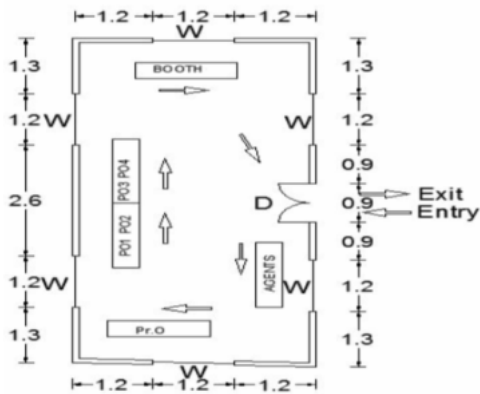

Google Map View

Polling Station Building Front View

Polling Station Front View

Cad View

Key MAP View

1 பெயர் : லட்சுமி இதரர் பெயர் : லட்சுமி வீட்டு எண் : 1 வயது : 58 பாலினம் : பெண் Photo is available	TAU1524222	2 பெயர் : ஹைபர் அலி தந்தை பெயர் : சாகுல் ஹமீது வீட்டு எண் : 1 வயது : 46 பாலினம் : ஆண் Photo is available	TAU2964609	3 பெயர் : சமதி கணவர் பெயர் : விஜயகுமார் வீட்டு எண் : 1 வயது : 43 பாலினம் : பெண் Photo is available	TAU1524230
4 பெயர் : சையது அலி பாத்திமா கணவர் பெயர் : ஹைபர் அலி வீட்டு எண் : 1 வயது : 38 பாலினம் : பெண் Photo is available	TAU2964864	5 பெயர் : உமர்கத்தாப் தந்தை பெயர் : ராதாகிருஷ்ணன் வீட்டு எண் : 2-123 வயது : 38 பாலினம் : ஆண் Photo is available	TAU1892116	6 பெயர் : ஜெர்லின் ஜாய் சா கி தந்தை பெயர் : சார்லஸ் ஜான் ஜா வீட்டு எண் : 3/69 ஏ வயது : 22 பாலினம் : பெண் Photo is available	TAU6340129
7 பெயர் : முகம்மதுமக்தூம் தந்தை பெயர் : முகம்மதுமைதீன் வீட்டு எண் : 3-546a வயது : 80 பாலினம் : ஆண் Photo is available	TAU3860798	8 பெயர் : மணியம்மை தந்தை பெயர் : சுப்பிரமணியன் வீட்டு எண் : 3/559 வயது : 29 பாலினம் : பெண் Photo is available	TAU6196281	9 பெயர் : ஜெனிடா தந்தை பெயர் : ஜான் பிரிட்லோ வீட்டு எண் : 3/573 வயது : 28 பாலினம் : பெண் Photo is available	TAU6198030
10 பெயர் : சூசைமேரி கணவர் பெயர் : வின்சென்ராஜ் வீட்டு எண் : 5 வயது : 51 பாலினம் : பெண் Photo is available	TAU2964831	11 பெயர் : விஜயகுமார் தந்தை பெயர் : ராஜகோபால் வீட்டு எண் : 5 வயது : 49 பாலினம் : ஆண் Photo is available	TAU0122309	12 பெயர் : கோமதி கணவர் பெயர் : விஜயகுமார் வீட்டு எண் : 5 வயது : 48 பாலினம் : பெண் Photo is available	TAU0122317
13 பெயர் : லதா கணவர் பெயர் : பரிசப்புலி வீட்டு எண் : 5 வயது : 46 பாலினம் : பெண் Photo is available	TAU2964674	14 பெயர் : சுரஜீத் ராவுட் தந்தை பெயர் : சனாதன் ராவுட் வீட்டு எண் : 5 வயது : 45 பாலினம் : ஆண் Photo is available	TAU2964351	15 பெயர் : விஜய் தந்தை பெயர் : கிருஷ்ணன் வீட்டு எண் : 5 வயது : 42 பாலினம் : ஆண் Photo is available	TAU4704243
16 பெயர் : காமாட்சி கணவர் பெயர் : பூபதி வீட்டு எண் : 5 வயது : 35 பாலினம் : பெண் Photo is available	TAU4337747	17 பெயர் : வினோதகுமார் தந்தை பெயர் : கசவன் வீட்டு எண் : 5/16 வயது : 30 பாலினம் : ஆண் Photo is available	TAU7003288	18 பெயர் : முஹமத் அலி ஜென்னா தந்தை பெயர் : அஹமத் மொஹிதீன் வீட்டு எண் : 5/21 வயது : 54 பாலினம் : ஆண் Photo is available	TAU4890380
19 பெயர் : வருணராஜ் சிவா தந்தை பெயர் : சிவா வீட்டு எண் : 5/27 (1) வயது : 21 பாலினம் : ஆண் Photo is available	TAU6821870	20 பெயர் : மதன் தந்தை பெயர் : குமார் வீட்டு எண் : 5-29 வயது : 33 பாலினம் : ஆண் Photo is available	TAU2144996	21 பெயர் : தனுஷ் நாகராஜ் தாயின் பெயர் : காயத்ரி நாகராஜ் வீட்டு எண் : 5/30 வயது : 22 பாலினம் : ஆண் Photo is available	TAU6792402
22 பெயர் : தாராஊ நாகராஜ் தாயின் பெயர் : காயத்ரி வீட்டு எண் : 5/30 வயது : 22 பாலினம் : ஆண் Photo is available	TAU7003338	23 பெயர் : கோபால் தந்தை பெயர் : சீனிவாசன் வீட்டு எண் : 5-31 வயது : 36 பாலினம் : ஆண் Photo is available	TAU0531848	24 பெயர் : திவ்யா கணவர் பெயர் : சுரேஷ் வீட்டு எண் : 5/31 வயது : 28 பாலினம் : பெண் Photo is available	TAU6452627
25 பெயர் : விஜயா தந்தை பெயர் : சுப்ரமணி வீட்டு எண் : 5/32 வயது : 41 பாலினம் : பெண் Photo is available	BDZ4726238	26 பெயர் : வசந்தா கணவர் பெயர் : பிரான்சிசுஷ் வீட்டு எண் : 5-33 வயது : 56 பாலினம் : பெண் Photo is available	TAU0531723	27 பெயர் : சுகன்யா தந்தை பெயர் : செல்வம் வீட்டு எண் : 5/33 வயது : 27 பாலினம் : பெண் Photo is available	TAU4975736
28 பெயர் : ராஜேஷ் தந்தை பெயர் : செல்வம் வீட்டு எண் : 5/33 வயது : 26 பாலினம் : ஆண் Photo is available	TAU4969580	29 பெயர் : லாவண்யா தந்தை பெயர் : ஃபிரான்சிஸ் வீட்டு எண் : 5/33 வயது : 25 பாலினம் : பெண் Photo is available	TAU6195960	30 பெயர் : பார்வதி கணவர் பெயர் : வீரபாபு வீட்டு எண் : 5-34 வயது : 49 பாலினம் : பெண் Photo is available	TAU1807684