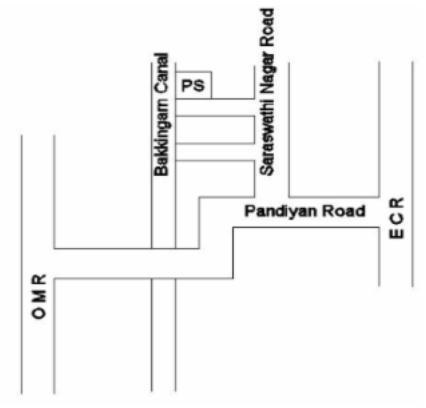

Google Map View

Polling Station Building Front View

Polling Station Front View

Cad View

Key MAP View

சட்டமன்றத் தொகுதியின் எண் மற்றும் பெயர் : 27-சோழிங்கநல்லூர்
பிரிவு எண் மற்றும் பெயர் 1-பாலவாக்கம், வார்டு 185 வீரமணி 1வது குறுக்கு தெரு