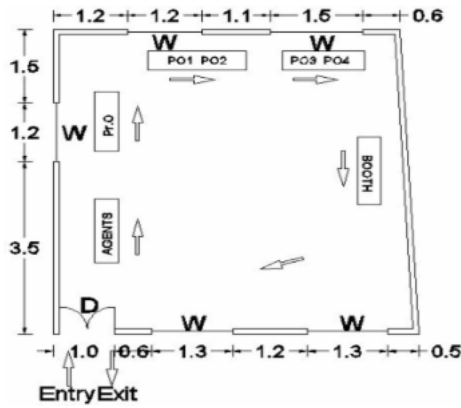

Google Map View

Polling Station Building Front View

Polling Station Front View

Cad View

Key MAP View

சட்டமன்றத் தொகுதியின் எண் மற்றும் பெயர் : 27-சோழிங்கநல்லூர்
பிரிவு எண் மற்றும் பெயர் 1-பாலவாக்கம், வார்டு 185 வீரமணி 1வது குறுக்கு தெரு