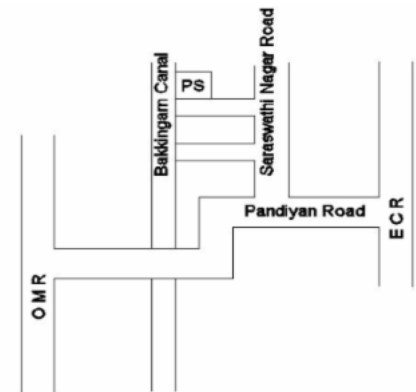

Key MAP View