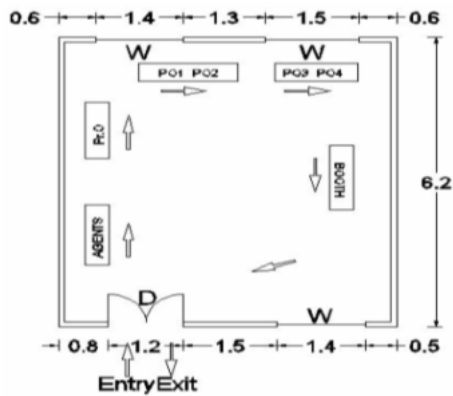

Google Map View

Polling Station Building Front View

Polling Station Front View

Cad View

Key MAP View

1 பெயர் : வெங்கடேசன் தந்தை பெயர் : சின்னசாமி வீட்டு எண் : 0 வயது : 34 பாலினம் : ஆண் Photo is available	TAU5722095	2 பெயர் : நிக்கோலஸ் இஸ்ரேல் பாட்ரிக் தந்தை பெயர் : கனி பாட்ரிக் வெற்றிலை வீட்டு எண் : 0 வயது : 27 பாலினம் : ஆண் Photo is available	TAU6407001	3 பெயர் : ஸ்வேதா தந்தை பெயர் : முருகன் வீட்டு எண் : 0 வயது : 26 பாலினம் : பெண் Photo is available	TAU5685417
4 பெயர் : சண்முகப்பிரியா தாயின் பெயர் : மெய்யம்மை வீட்டு எண் : 0 வயது : 24 பாலினம் : ஆண் Photo is available	TAU5709290	# 5 பெயர் : பி பிரதீபா தந்தை பெயர் : பிரானேஷ் வீட்டு எண் : 0 வயது : 23 பாலினம் : பெண் Photo is available	TAU6399992	6 பெயர் : ராஜா கந்தம் கணவர் பெயர் : தசரதன் வீட்டு எண் : 1 வயது : 82 பாலினம் : பெண் Photo is available	TAU1524404
7 பெயர் : ராமசந்திரன் தந்தை பெயர் : தசரதன் வீட்டு எண் : 1 வயது : 62 பாலினம் : ஆண் Photo is available	TAU1524321	8 பெயர் : ஜான்பீட்டர் தந்தை பெயர் : சவரிமுத்து வீட்டு எண் : 1 வயது : 60 பாலினம் : ஆண் Photo is available	EZZ8418410	9 பெயர் : சாந்தி தந்தை பெயர் : மாதவன் வீட்டு எண் : 1 வயது : 52 பாலினம் : பெண் Photo is available	TAU4864534
10 பெயர் : சிசகலா கணவர் பெயர் : சந்தோஷம் வீட்டு எண் : 2 வயது : 64 பாலினம் : பெண் Photo is available	TAU4704292	11 பெயர் : நளினி கணவர் பெயர் : விஜய் வீட்டு எண் : 2 வயது : 43 பாலினம் : பெண் Photo is available	TAU3627197	12 பெயர் : நிவேதிதா கணவர் பெயர் : சந்தோஷ் வீட்டு எண் : 2 வயது : 33 பாலினம் : பெண் Photo is available	TAU4704425
13 பெயர் : நிலைந்த ராகவேந்திரா தந்தை பெயர் : சந்தோஷ் வீட்டு எண் : 2 வயது : 28 பாலினம் : ஆண் Photo is available	TAU4704417	# 14 பெயர் : கு அப்துல்காதர் தந்தை பெயர் : குஞ்சாளி வீட்டு எண் : 3/576 வயது : 66 பாலினம் : ஆண் Photo is available	TAU2965622	15 பெயர் : வெங்கடேசன் தந்தை பெயர் : சீனிவாசன் வீட்டு எண் : 3 வயது : 51 பாலினம் : ஆண் Photo is available	TAU4704391
16 பெயர் : மஞ்சு கணவர் பெயர் : வெங்கடேசன் வீட்டு எண் : 3 வயது : 48 பாலினம் : பெண் Photo is available	TAU4704383	17 பெயர் : ரமேஷ் தந்தை பெயர் : கனகசபை வீட்டு எண் : 3 வயது : 45 பாலினம் : ஆண் Photo is available	TAU4556791	18 பெயர் : ஹமா ராஜ் தந்தை பெயர் : ஜீத்பகதூர் வீட்டு எண் : 3 வயது : 39 பாலினம் : ஆண் Photo is available	TAU0126144
19 பெயர் : கார்த்திக் தந்தை பெயர் : கிருஷ்ணமூர்த்தி வீட்டு எண் : 3 வயது : 35 பாலினம் : ஆண் Photo is available	TAU0414037	20 பெயர் : பாண்டிசெல்வி தந்தை பெயர் : ராஜாங்கம் வீட்டு எண் : 3 வயது : 31 பாலினம் : பெண் Photo is available	TAU4338992	21 பெயர் : சீனிவாசராவ் தந்தை பெயர் : காமராஜ் வீட்டு எண் : 3-32 வயது : 49 பாலினம் : ஆண் Photo is available	TAU0125021
22 பெயர் : ராஜன் தந்தை பெயர் : சுந்தரமூர்த்தி வீட்டு எண் : 3-99 வயது : 43 பாலினம் : ஆண் Photo is available	TAU1528348	23 பெயர் : கிறிஸ்டோபர் தூயமணி தந்தை பெயர் : செல்வராஜ் வீட்டு எண் : 3-123 வயது : 65 பாலினம் : ஆண் Photo is available	TAU2150779	24 பெயர் : திரிபுர சுந்தரி கணவர் பெயர் : கிறிஸ்டோபர் வீட்டு எண் : 3-123 வயது : 57 பாலினம் : பெண் Photo is available	TAU2151322
S 25 பெயர் : மெர்வின் ஆனந்தராஜ் தந்தை பெயர் : கிறிஸ்டோபர் வீட்டு எண் : 3-123 வயது : 32 பாலினம் : ஆண் Photo is available	TAU2150985	26 பெயர் : சந்திரகலா கணவர் பெயர் : தயாராம் வீட்டு எண் : 3-130 வயது : 48 பாலினம் : பெண் Photo is available	TAU1052984	27 பெயர் : பரமேஸ்வரி தந்தை பெயர் : திரவியம் வீட்டு எண் : 3-132 வயது : 43 பாலினம் : பெண் Photo is available	EZZ5323290
28 பெயர் : சந்திரன் தந்தை பெயர் : நீலகண்டன் வீட்டு எண் : 3-140 வயது : 65 பாலினம் : ஆண் Photo is available	TAU0555615	29 பெயர் : தனால்டி கணவர் பெயர் : சந்திரன் வீட்டு எண் : 3-140 வயது : 63 பாலினம் : பெண் Photo is available	TAU0555706	30 பெயர் : செல்வராஜ் தந்தை பெயர் : சந்திரன் வீட்டு எண் : 3-140 வயது : 40 பாலினம் : ஆண் Photo is available	TAU0555466