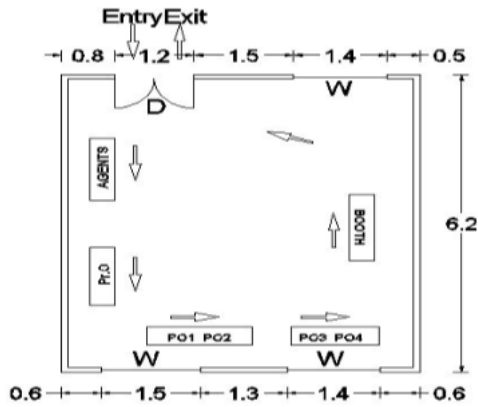

Google Map View

Polling Station Building Front View

Polling Station Front View

Cad View

Key MAP View

1 பெயர் : தமீமுல் அன்சாரி தந்தை பெயர்: அப்துல்கலாம் ஆசாத் வீட்டு எண் : 1 வயது : 49 பாலினம் : ஆண்	TAU1526060 Photo is available	2 பெயர் : தேவி கணவர் பெயர்: பாரத்தசாரதி வீட்டு எண் : 1 வயது : 45 பாலினம் : பெண்	TAU2146520 Photo is available	3 பெயர் : ஜன்னத்துல் பிர்தவுஸ் கணவர் பெயர்: தமீமுல் அன்சாரி வீட்டு எண் : 1 வயது : 43 பாலினம் : பெண்	TAU1526078 Photo is available
4 பெயர் : பிரியா கணவர் பெயர்: சேது ராமன் வீட்டு எண் : 1 வயது : 30 பாலினம் : பெண்	TAU3627437 Photo is available	5 பெயர் : வீராசாமி தந்தை பெயர்: முருகேசன் வீட்டு எண் : 1-19 வயது : 43 பாலினம் : ஆண்	TAU4078580 Photo is available	6 பெயர் : முனியம்மாள் கணவர் பெயர்: வீராசாமி வீட்டு எண் : 1-19 வயது : 37 பாலினம் : பெண்	TAU4078572 Photo is available
7 பெயர் : முப்தி முகம்மது தந்தை பெயர்: ஷர்புதீன் வீட்டு எண் : 1-21 வயது : 33 பாலினம் : ஆண்	TAU4078473 Photo is available	8 பெயர் : ஞானாபிளேஷ்யா தந்தை பெயர்: சின்னப்பன் வீட்டு எண் : 1 59 வயது : 24 பாலினம் : பெண்	TAU6541445 Photo is available	9 பெயர் : பாலமுருகன் தந்தை பெயர்: சின்னப்பாண்டி வீட்டு எண் : 1-98A வயது : 34 பாலினம் : ஆண்	TAU2553287 Photo is available
10 பெயர் : மீனா தந்தை பெயர்: சின்னப்பாண்டி வீட்டு எண் : 1-98a வயது : 32 பாலினம் : பெண்	TAU2553253 Photo is available	11 பெயர் : லதா கணவர் பெயர்: சோமசுந்தரம் வீட்டு எண் : 1/177 வயது : 50 பாலினம் : பெண்	TAU2146835 Photo is available	12 பெயர் : பாலகிருஷ்ணன் தந்தை பெயர்: ஆதப்பன் வீட்டு எண் : 1/407 வயது : 45 பாலினம் : ஆண்	TAU6361802 Photo is available
13 பெயர் : பபிதா தேவி மோகன்ராம் கணவர் பெயர்: மோகன்ராம் வீட்டு எண் : 1/407 வயது : 22 பாலினம் : பெண்	TAU6376206 Photo is available	14 பெயர் : தாமோதரன் தந்தை பெயர்: சண்முகம் வீட்டு எண் : 2-235 வயது : 34 பாலினம் : ஆண்	TAU1052281 Photo is available	15 பெயர் : ஸ்ரீதரன் தந்தை பெயர்: ராமச்சந்திரன் வீட்டு எண் : 3 வயது : 77 பாலினம் : ஆண்	TAU2146967 Photo is available
16 பெயர் : ராஜகுமார் தந்தை பெயர்: திருமணி வீட்டு எண் : 3 வயது : 53 பாலினம் : ஆண்	TAU0114157 Photo is available	17 பெயர் : சண்முகத்தாய் கணவர் பெயர்: ராஜகுமார் வீட்டு எண் : 3 வயது : 50 பாலினம் : பெண்	TAU0114140 Photo is available	18 பெயர் : பீ அனீஸ் பாத்திமா தந்தை பெயர்: ஐ பீர் மெய்தீன் வீட்டு எண் : 3/49 வயது : 24 பாலினம் : பெண்	TAU6249999 Photo is available
19 பெயர் : ராதிகா கணவர் பெயர்: வெங்கடாஜலபதி வீட்டு எண் : 3-68 வயது : 34 பாலினம் : பெண்	TAU2553196 Photo is available	20 பெயர் : பொம்மையன் தந்தை பெயர்: திருமலை நாயக்கர் வீட்டு எண் : 3-75 வயது : 43 பாலினம் : ஆண்	TAU2553154 Photo is available	21 பெயர் : அழகுலட்சுமி கணவர் பெயர்: அழகர்சாமி வீட்டு எண் : 3-75 வயது : 39 பாலினம் : பெண்	TAU2553295 Photo is available
22 பெயர் : ஜினி தந்தை பெயர்: சுவாமிநாதன் வீட்டு எண் : 3-79 வயது : 41 பாலினம் : பெண்	EZZ0769596 Photo is available	23 பெயர் : ஜினோராஜ் தந்தை பெயர்: சுவாமிநாதன் வீட்டு எண் : 3-79 வயது : 39 பாலினம் : ஆண்	EZZ0769554 Photo is available	24 பெயர் : ஏழுமலை தந்தை பெயர்: சுப்பராயன் வீட்டு எண் : 3-81 வயது : 47 பாலினம் : ஆண்	TAU2553105 Photo is available
25 பெயர் : செண்பகவள்ளி கணவர் பெயர்: ஏழுமலை வீட்டு எண் : 3-81 வயது : 45 பாலினம் : பெண்	TAU2553097 Photo is available	26 பெயர் : இளவரசன் தந்தை பெயர்: குணசேகரன் வீட்டு எண் : 3-233 வயது : 31 பாலினம் : ஆண்	TAU2552891 Photo is available	27 பெயர் : வேல்முருகன் தந்தை பெயர்: தாண்டவராயன் வீட்டு எண் : 3-241 வயது : 41 பாலினம் : ஆண்	TAU2552917 Photo is available
28 பெயர் : பிரான்சிஸ் தந்தை பெயர்: பாலகிருஷ்ணன் வீட்டு எண் : 3-247 வயது : 67 பாலினம் : ஆண்	TAU2553238 Photo is available	29 பெயர் : ஆரோக்கியமேரி கணவர் பெயர்: பிரான்சிஸ் வீட்டு எண் : 3-247 வயது : 60 பாலினம் : பெண்	TAU2553246 Photo is available	30 பெயர் : ஸ்டெல்லா தந்தை பெயர்: பிரான்சிஸ் வீட்டு எண் : 3-247 வயது : 40 பாலினம் : பெண்	TAU2553162 Photo is available