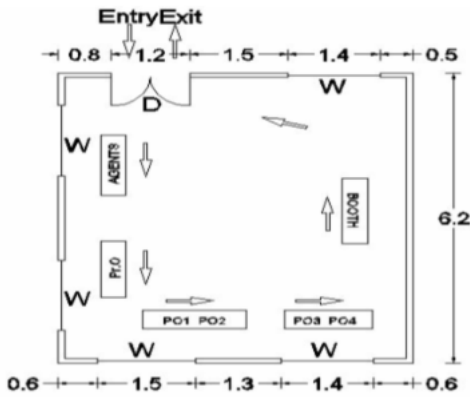

Google Map View

Polling Station Building Front View

Polling Station Front View

Cad View

Key MAP View

சட்டமன்றத் தொகுதியின் எண் மற்றும் பெயர் : 27-சோழிங்கநல்லூர் பிரிவு எண் மற்றும் பெயர் 1-பாலவாக்கம், வார்டு 185 பாரதியார் தெரு