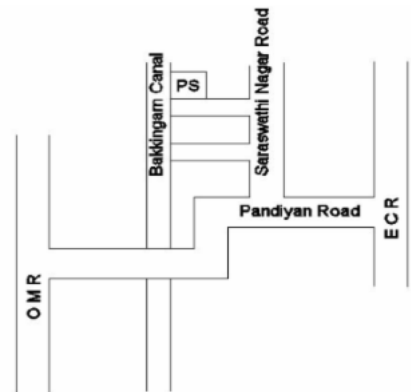

Google Map View

Polling Station Building Front View

Polling Station Front View

Cad View

Key MAP View

சட்டமன்றத் தொகுதியின் எண் மற்றும் பெயர் : 27-சோழிங்கநல்லூர் பிரிவு எண் மற்றும் பெயர் 1-பாலவாக்கம், வார்டு 185 பாரதியார் தெரு