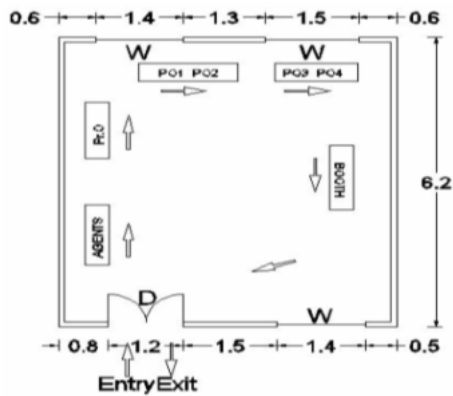

வாக்காளர் பதிவு அலுவலரின்
கையொப்பம்

Nazri Naksha

Google Map View

Polling Station Building Front View

Polling Station Front View

Cad View

Key MAP View

| | | | | | |
|---|----------------------------------|---|----------------------------------|---|----------------------------------|
| 1 பெயர் : முருகன் தாயின் பெயர் : மல்லிகா வீட்டு எண் : 1-76 வயது : 34 பாலினம் : ஆண் | TAU2554491 Photo is available | 2 பெயர் : ஆயிஷ் சிட்டுக கணவர் பெயர் : முஹம்மத் உமர் டிபு வீட்டு எண் : 2/630 பீ வயது : 34 பாலினம் : பெண் | TAU5675087 Photo is available | 3 பெயர் : குல்கார் பேகம் கணவர் பெயர் : பாட்ஷா வீட்டு எண் : 2/143 1வது தளம் வயது : 73 பாலினம் : பெண் | TAU0614420 Photo is available |
| 4 பெயர் : ஜோபி கணவர் பெயர் : பாபு வீட்டு எண் : 3-184 வயது : 53 பாலினம் : பெண் | TAU1809458 Photo is available | 5 பெயர் : ஜோதி கணவர் பெயர் : மது வீட்டு எண் : 3-184 வயது : 49 பாலினம் : பெண் | TAU1809466 Photo is available | 6 பெயர் : பெபி தந்தை பெயர் : பாபு வீட்டு எண் : 3-184 வயது : 40 பாலினம் : ஆண் | TAU1809433 Photo is available |
| 7 பெயர் : அரிபாபு தந்தை பெயர் : ராமகிருஷ்ணன் வீட்டு எண் : 3-308 வயது : 29 பாலினம் : ஆண் | TAU2968477 Photo is available | 8 பெயர் : சசிகுமார் தந்தை பெயர் : சந்திரசேகர் வீட்டு எண் : 4/49 வயது : 26 பாலினம் : ஆண் | TAU5831250 Photo is available | 9 பெயர் : பாட்சா தந்தை பெயர் : காஜாமைதீன் வீட்டு எண் : 4/128 வயது : 73 பாலினம் : ஆண் | TAU0612853 Photo is available |
| 10 பெயர் : குமரன் தந்தை பெயர் : கிருஷ்ணன் வீட்டு எண் : 5 வயது : 48 பாலினம் : ஆண் | TAU4341590 Photo is available | 11 பெயர் : வெண்ணிலா கணவர் பெயர் : நடேசன் வீட்டு எண் : 5 வயது : 47 பாலினம் : பெண் | TAU4341004 Photo is available | 12 பெயர் : பரமேஸ்வரி கணவர் பெயர் : விஸ்வநாதன் வீட்டு எண் : 5 வயது : 45 பாலினம் : பெண் | TAU0123406 Photo is available |
| 13 பெயர் : சமதி கணவர் பெயர் : சண்முகம் வீட்டு எண் : 5 வயது : 45 பாலினம் : பெண் | TAU4341582 Photo is available | 14 பெயர் : அன்னபுஷ்பம் கணவர் பெயர் : முத்துராஜ் வீட்டு எண் : 5 வயது : 43 பாலினம் : பெண் | TAU4341087 Photo is available | 15 பெயர் : உத்திரமணி தந்தை பெயர் : ஏழுமலை வீட்டு எண் : 5 வயது : 43 பாலினம் : ஆண் | TAU3628831 Photo is available |
| 16 பெயர் : ஈஸ்வரி கணவர் பெயர் : விஜயராஜ் வீட்டு எண் : 5 வயது : 41 பாலினம் : பெண் | TAU0123380 Photo is available | 17 பெயர் : சத்யா கணவர் பெயர் : செந்தில் வீட்டு எண் : 5 வயது : 41 பாலினம் : பெண் | TAU4341327 Photo is available | 18 பெயர் : அதிசயராஜ் தந்தை பெயர் : கிருஸ்துவராஜ் வீட்டு எண் : 5 வயது : 41 பாலினம் : ஆண் | TAU3628807 Photo is available |
| 19 பெயர் : சரஸ்வதி கணவர் பெயர் : கோவிந்தசாமி வீட்டு எண் : 5 வயது : 39 பாலினம் : பெண் | TAU4341095 Photo is available | 20 பெயர் : அர்ஜீன் தந்தை பெயர் : சேகர் வீட்டு எண் : 5 வயது : 37 பாலினம் : ஆண் | TAU2969186 Photo is available | 21 பெயர் : வரலட்சுமி கணவர் பெயர் : அந்தோணிராஜ் வீட்டு எண் : 5 வயது : 36 பாலினம் : பெண் | TAU4340832 Photo is available |
| 22 பெயர் : கணேஷ் தந்தை பெயர் : குப்புசாமி வீட்டு எண் : 5 வயது : 35 பாலினம் : ஆண் | TAU3863784 Photo is available | 23 பெயர் : விஸ்வநாதன் தந்தை பெயர் : விஸ்வநாதன் வீட்டு எண் : 5 வயது : 34 பாலினம் : ஆண் | TAU0123398 Photo is available | 24 பெயர் : தமிழன்பன் தந்தை பெயர் : நமச்சிவாயம் வீட்டு எண் : 5 வயது : 34 பாலினம் : ஆண் | TAU4341285 Photo is available |
| 25 பெயர் : சுகுணா கணவர் பெயர் : பிரபு வீட்டு எண் : 5 வயது : 33 பாலினம் : பெண் | TAU4341103 Photo is available | 26 பெயர் : பிரகாஷ் தந்தை பெயர் : ரவி வீட்டு எண் : 5 வயது : 32 பாலினம் : ஆண் | TAU3863768 Photo is available | 27 பெயர் : ஜெயவாணி தந்தை பெயர் : மகாலிங்கம் வீட்டு எண் : 5 வயது : 30 பாலினம் : பெண் | TAU4341111 Photo is available |
| 28 பெயர் : செந்தில் குமார் தாயின் பெயர் : அமுதா வீட்டு எண் : 5 வயது : 30 பாலினம் : ஆண் | TAU3628849 Photo is available | 29 பெயர் : சமதி தந்தை பெயர் : ரவி வீட்டு எண் : 5 வயது : 29 பாலினம் : பெண் | TAU3863735 Photo is available | 30 பெயர் : ஜெயபாரதி தந்தை பெயர் : சேகர் வீட்டு எண் : 5 வயது : 29 பாலினம் : பெண் | TAU3863743 Photo is available |