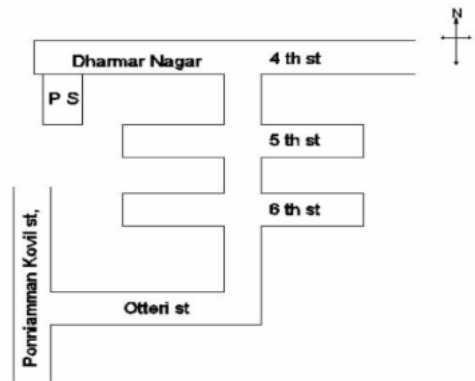

Google Map View

Polling Station Building Front View

Polling Station Front View

Cad View

Key MAP View

1 பெயர் : ராஜேந்திரன் தந்தை பெயர்: ராமமூர்த்தி வீட்டு எண் : 1 வயது : 75 பாலினம் : ஆண் Photo is available	TAU2461119	S 2 பெயர் : தியாகராஜன் தந்தை பெயர்: திருமணி வீட்டு எண் : 1 வயது : 64 பாலினம் : ஆண் Photo is available	TAU3275344	S 3 பெயர் : ஜெஸி தந்தை பெயர்: தியாகராஜன் வீட்டு எண் : 1 வயது : 56 பாலினம் : பெண் Photo is available	TAU3275401
4 பெயர் : லோகநாதன் தந்தை பெயர்: வரதன் வீட்டு எண் : 1 வயது : 55 பாலினம் : ஆண் Photo is available	TAU0020024	5 பெயர் : வஷ்மி கணவர் பெயர்: லோகநாதன் வீட்டு எண் : 1 வயது : 49 பாலினம் : பெண் Photo is available	TAU0020032	6 பெயர் : ராம்பிரசாத் தந்தை பெயர்: ராஜேந்திரன் வீட்டு எண் : 1 வயது : 43 பாலினம் : ஆண் Photo is available	TAU2461093
7 பெயர் : ரூபா கணவர் பெயர்: மெய்யப்பன் வீட்டு எண் : 1 வயது : 43 பாலினம் : பெண் Photo is available	TAU2799567	8 பெயர் : லெஷ்மிபிரியா கணவர் பெயர்: ராம்பிரசாத் வீட்டு எண் : 1 வயது : 37 பாலினம் : பெண் Photo is available	TAU2461085	S 9 பெயர் : ஜோஸ்பிரவீஸ் தந்தை பெயர்: தியாகராஜன் வீட்டு எண் : 1 வயது : 32 பாலினம் : ஆண் Photo is available	TAU3275351
10 பெயர் : திருநாவுகரசு தந்தை பெயர்: நாதன் வீட்டு எண் : 1 வயது : 23 பாலினம் : ஆண் Photo is available	TAU5950464	11 பெயர் : மாதவ் பூந் கிருஷ்ணனா தந்தை பெயர்: பூந்ராம் வீட்டு எண் : 1 வயது : 23 பாலினம் : பெண் Photo is available	TAU5960729	12 பெயர் : ரவிசந்தரன் தந்தை பெயர்: பாலசுப்ரமணியன் வீட்டு எண் : 1/1 வயது : 27 பாலினம் : ஆண் Photo is available	TAU5975495
13 பெயர் : ஸ்ரீநிதி தந்தை பெயர்: சத்தியா மோகன் அப்பாதுரை வீட்டு எண் : 1/16 வயது : 28 பாலினம் : பெண் Photo is available	TAU5272521	# 14 பெயர் : ராதிகா ரவிசுமார் தந்தை பெயர்: ரவிசுமார் வீட்டு எண் : 3 வயது : 24 பாலினம் : பெண் Photo is available	TAU5975438	15 பெயர் : கணேசன் தந்தை பெயர்: சங்கரசுப்ரமணியன் வீட்டு எண் : 3-1 வயது : 59 பாலினம் : ஆண் Photo is available	TAU3999968
16 பெயர் : விஜயா கணவர் பெயர்: கணேசன் வீட்டு எண் : 3-1 வயது : 55 பாலினம் : பெண் Photo is available	TAU3999661	17 பெயர் : வெங்கடேஸன் இதரர் பெயர்: லக்ஷ்மி வீட்டு எண் : 4 வயது : 56 பாலினம் : ஆண் Photo is available	TAU6081897	18 பெயர் : சூடாமணி கணவர் பெயர்: அங்கமுத்து வீட்டு எண் : 4-1 வயது : 75 பாலினம் : பெண் Photo is available	EZZ8199168
19 பெயர் : சதீஷ் தந்தை பெயர்: அங்கமுத்து வீட்டு எண் : 4-1 வயது : 46 பாலினம் : ஆண் Photo is available	EZZ8199184	20 பெயர் : சேகர் தந்தை பெயர்: செளந்தரபாண்டியன் வீட்டு எண் : 5 வயது : 63 பாலினம் : ஆண் Photo is available	TAU0756163	21 பெயர் : பிரதிபா கணவர் பெயர்: சேகர் வீட்டு எண் : 5 வயது : 60 பாலினம் : பெண் Photo is available	TAU0755595
22 பெயர் : ஆனந்த்ராஜ் தந்தை பெயர்: சேகர் வீட்டு எண் : 5 வயது : 35 பாலினம் : ஆண் Photo is available	TAU0755603	23 பெயர் : க பிரசாந்த் ராஜ் தந்தை பெயர்: ஞானசேகரன் வீட்டு எண் : 5 வயது : 31 பாலினம் : ஆண் Photo is available	TAU3453818	24 பெயர் : முனுசாமி தந்தை பெயர்: கிருஷ்ணன் வீட்டு எண் : 5B வயது : 64 பாலினம் : ஆண் Photo is available	TAU1235191
25 பெயர் : தனலட்சுமி கணவர் பெயர்: முனுசாமி வீட்டு எண் : 5B வயது : 55 பாலினம் : பெண் Photo is available	TAU0019687	26 பெயர் : சுபாஷிணி தந்தை பெயர்: முனுசாமி வீட்டு எண் : 5B வயது : 35 பாலினம் : பெண் Photo is available	TAU0756429	27 பெயர் : சந்தியா தந்தை பெயர்: முனுசாமி வீட்டு எண் : 5B வயது : 31 பாலினம் : பெண் Photo is available	TAU3275336
28 பெயர் : அபிலாஷ் தந்தை பெயர்: இளங்கோவன் வீட்டு எண் : 6 வயது : 25 பாலினம் : ஆண் Photo is available	TAU4985271	29 பெயர் : கால்யா தந்தை பெயர்: சோமசுந்தரம் இசக்கியாபிள்ளை வீட்டு எண் : 6 வயது : 24 பாலினம் : பெண் Photo is available	TAU6345730	30 பெயர் : மல்லிகா கணவர் பெயர்: ஜோதி பாண்டியன் வீட்டு எண் : 7 வயது : 73 பாலினம் : பெண் Photo is available	TAU1753797