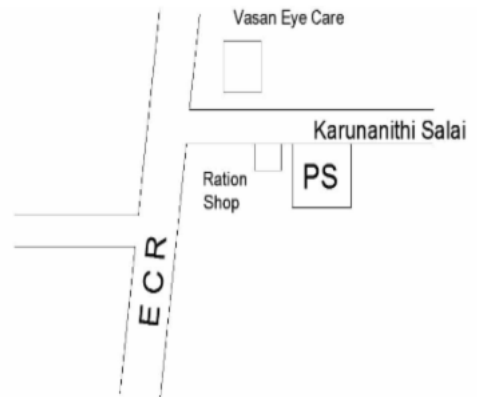

Google Map View

Polling Station Building Front View

Polling Station Front View

Cad View

Key MAP View

சட்டமன்றத் தொகுதியின் எண் மற்றும் பெயர் : 27-சோழிங்கநல்லூர்  
பிரிவு எண் மற்றும் பெயர் 1-நீலாங்கரை, வார்டு 192 நீலாங்கரை கிராமம்