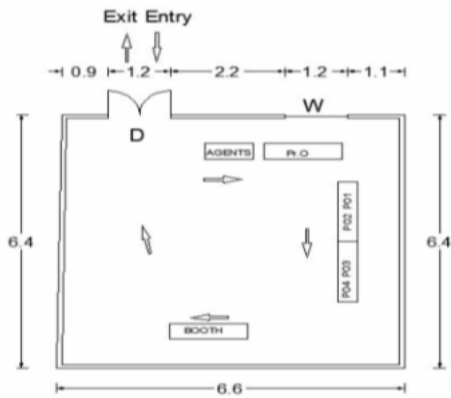

Google Map View

Polling Station Building Front View

Polling Station Front View

Cad View

Key MAP View

சட்டமன்றத் தொகுதியின் எண் மற்றும் பெயர் : 27-சோழிங்கநல்லூர்  
பிரிவு எண் மற்றும் பெயர் 1-நீலாங்கரை, வார்டு 192 நீலாங்கரை கிராமம்