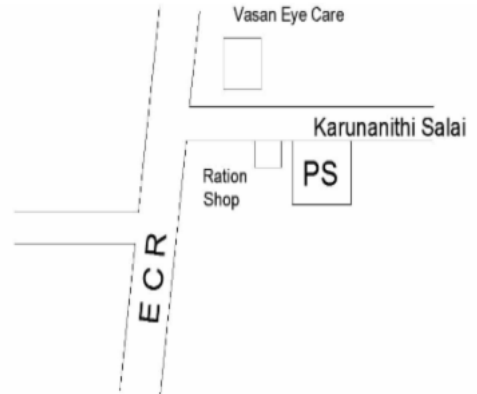

**Google Map View**

**Polling Station Building Front View**

**Polling Station Front View**

**Cad View**

**Key MAP View**

1 பெயர் : அன்பழகன் தந்தை பெயர்: வெங்கடெஷ் வீட்டு எண் : 1 வயது : 69 பாலினம் : ஆண்	TAU4342598 Photo is available	2 பெயர் : லலிதா கணவர் பெயர்: பாண்டிரங்கன் வீட்டு எண் : 1 வயது : 68 பாலினம் : பெண்	TAU2970788 Photo is available	3 பெயர் : இந்திராணி கணவர் பெயர்: சாரங்கபாணி வீட்டு எண் : 1 வயது : 67 பாலினம் : பெண்	TAU2970663 Photo is available
4 பெயர் : மாதையன் தந்தை பெயர்: கரின் வீட்டு எண் : 1 வயது : 65 பாலினம் : ஆண்	TAU4342606 Photo is available	5 பெயர் : நசீமா கணவர் பெயர்: அப்துல்லா வீட்டு எண் : 1 வயது : 64 பாலினம் : பெண்	TAU3630498 Photo is available	6 பெயர் : லதா கணவர் பெயர்: ராமமூர்த்தி வீட்டு எண் : 1 வயது : 54 பாலினம் : பெண்	TAU2970721 Photo is available
7 பெயர் : அறுமுகம் தந்தை பெயர்: சண்முகம் வீட்டு எண் : 1 வயது : 49 பாலினம் : ஆண்	TAU4342572 Photo is available	8 பெயர் : தனலக்ஷ்மி கணவர் பெயர்: ஜெயசங்கர் வீட்டு எண் : 1 வயது : 48 பாலினம் : பெண்	TAU4342549 Photo is available	9 பெயர் : வள்ளி கணவர் பெயர்: மோகன் வீட்டு எண் : 1 வயது : 47 பாலினம் : பெண்	TAU3629961 Photo is available
10 பெயர் : கண்ணன் தந்தை பெயர்: வெற்றிவேல் வீட்டு எண் : 1 வயது : 42 பாலினம் : ஆண்	TAU3630332 Photo is available	11 பெயர் : மகாலக்ஷ்மி கணவர் பெயர்: அறுமுகம் வீட்டு எண் : 1 வயது : 41 பாலினம் : பெண்	TAU4342531 Photo is available	12 பெயர் : காக்கேஸ்வரசேதி தந்தை பெயர்: சுரேக்கர்சேக்கி வீட்டு எண் : 1 வயது : 40 பாலினம் : ஆண்	TAU0128132 Photo is available
13 பெயர் : பாக்யராஜ் தந்தை பெயர்: கண்ணன் வீட்டு எண் : 1 வயது : 40 பாலினம் : ஆண்	TAU3779063 Photo is available	14 பெயர் : ஜெயலக்ஷ்மி கணவர் பெயர்: ரமேஷ் வீட்டு எண் : 1 வயது : 39 பாலினம் : பெண்	TAU4342523 Photo is available	15 பெயர் : மகேஸ்வரி கணவர் பெயர்: கண்ணன் வீட்டு எண் : 1 வயது : 37 பாலினம் : பெண்	TAU3630514 Photo is available
16 பெயர் : இஸ்மாயில் தந்தை பெயர்: ஜானிபாஷா வீட்டு எண் : 1 வயது : 36 பாலினம் : ஆண்	TAU4342499 Photo is available	17 பெயர் : மணிகண்டன் தந்தை பெயர்: வீரபாண்டி வீட்டு எண் : 1 வயது : 36 பாலினம் : ஆண்	TAU2970754 Photo is available	18 பெயர் : சுவைமான் தந்தை பெயர்: பாபு வீட்டு எண் : 1 வயது : 35 பாலினம் : ஆண்	TAU2970713 Photo is available
19 பெயர் : தமிழரசி கணவர் பெயர்: புருசோத்தமன் வீட்டு எண் : 1 வயது : 34 பாலினம் : பெண்	TAU4342564 Photo is available	20 பெயர் : துரை தந்தை பெயர்: தண்டபாணி வீட்டு எண் : 1 வயது : 33 பாலினம் : ஆண்	TAU3630480 Photo is available	21 பெயர் : சுகுணா கணவர் பெயர்: கார்த்திக் வீட்டு எண் : 1 வயது : 32 பாலினம் : பெண்	TAU3630340 Photo is available
22 பெயர் : ஈஸ்வரி கணவர் பெயர்: பாரத் வீட்டு எண் : 1 வயது : 32 பாலினம் : பெண்	TAU4342689 Photo is available	23 பெயர் : சபானா தந்தை பெயர்: சர்தார் வீட்டு எண் : 1 வயது : 32 பாலினம் : பெண்	TAU3630126 Photo is available	24 பெயர் : சிராஜ் தந்தை பெயர்: பாபு வீட்டு எண் : 1 வயது : 32 பாலினம் : பெண்	TAU2970705 Photo is available
25 பெயர் : ராஜேஸ்வரி கணவர் பெயர்: பிரகாஷ் வீட்டு எண் : 1 வயது : 31 பாலினம் : பெண்	TAU3630233 Photo is available	26 பெயர் : வைத்தீஸ்வரி தந்தை பெயர்: நவீன் வீட்டு எண் : 1 வயது : 30 பாலினம் : பெண்	TAU3630431 Photo is available	27 பெயர் : ரேகா தந்தை பெயர்: நாகராஜன் வீட்டு எண் : 1 வயது : 30 பாலினம் : பெண்	TAU3629953 Photo is available
28 பெயர் : சந்துரு தந்தை பெயர்: குமார் வீட்டு எண் : 1 வயது : 30 பாலினம் : ஆண்	TAU4342507 Photo is available	29 பெயர் : அருண்விட்க்டர் தந்தை பெயர்: பாண்டியன் வீட்டு எண் : 1 வயது : 30 பாலினம் : ஆண்	TAU3630381 Photo is available	30 பெயர் : சுரேஷ்குமார் தந்தை பெயர்: ரவி வீட்டு எண் : 1 வயது : 29 பாலினம் : ஆண்	TAU4342580 Photo is available