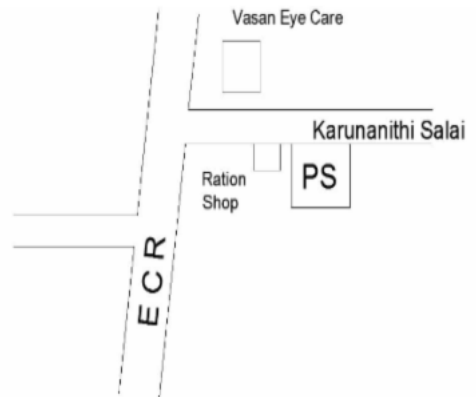

Google Map View

Polling Station Building Front View

Polling Station Front View

Cad View

Key MAP View

1 பெயர் : புத்திலி கணவர் பெயர்: பழனி வீட்டு எண் : 1 வயது : 47 பாலினம் : பெண்	TAU2152916 Photo is available	2 பெயர் : மாமன்னன் தந்தை பெயர்: வெங்கட் ராஜ் வீட்டு எண் : 2/740 வயது : 29 பாலினம் : ஆண்	TAU5955976 Photo is available	# 3 பெயர் : கோபால் ம் தந்தை பெயர்: மகாலிங்கம் வீட்டு எண் : 3-97 வயது : 44 பாலினம் : ஆண்	TAU0536730 Photo is available
4 பெயர் : நதியா கணவர் பெயர்: கோபால் வீட்டு எண் : 3-97 வயது : 38 பாலினம் : பெண்	TAU3630548 Photo is available	5 பெயர் : பொன்மாலதி கணவர் பெயர்: ரங்கராஜன் வீட்டு எண் : 3-98 வயது : 39 பாலினம் : பெண்	TAU0537407 Photo is available	6 பெயர் : கலா கணவர் பெயர்: வீரராகவன் வீட்டு எண் : 3-99 வயது : 53 பாலினம் : பெண்	TAU0537415 Photo is available
7 பெயர் : தங்கராஜ் தந்தை பெயர்: முத்து வீட்டு எண் : 3-99 வயது : 52 பாலினம் : ஆண்	TAU0537779 Photo is available	8 பெயர் : தேவி கருமாரி தங்கராஜ் கணவர் பெயர்: தங்கராஜ் வீட்டு எண் : 3/99 வயது : 46 பாலினம் : பெண்	TAU7097074 Photo is available	9 பெயர் : மேகா தங்கராஜ் தந்தை பெயர்: தங்கராஜ் வீட்டு எண் : 3/99 வயது : 26 பாலினம் : பெண்	TAU6675730 Photo is available
10 பெயர் : ஷர்மிளா தந்தை பெயர்: விஜயராகவன் வீட்டு எண் : 3/101 வயது : 22 பாலினம் : பெண்	TAU6331839 Photo is available	11 பெயர் : அமுதவல்லி கணவர் பெயர்: சித்தார்த்தான் வீட்டு எண் : 3-173 வயது : 61 பாலினம் : பெண்	TAU2152692 Photo is available	12 பெயர் : கௌதமி தந்தை பெயர்: சித்தார்த்தான் வீட்டு எண் : 3-173 வயது : 34 பாலினம் : பெண்	TAU2152759 Photo is available
13 பெயர் : சபினா கணவர் பெயர்: முகம்மது மைதீன் வீட்டு எண் : 3/353 வயது : 38 பாலினம் : பெண்	SFY0935346 Photo is available	14 பெயர் : ராதிகா கணவர் பெயர்: செல்வம் வீட்டு எண் : 4/57 வயது : 33 பாலினம் : பெண்	TAU6384937 Photo is available	15 பெயர் : ரங்கராஜன் தந்தை பெயர்: கோதண்டராமன் வீட்டு எண் : 98 வயது : 46 பாலினம் : ஆண்	FYL3628062 Photo is available
16 பெயர் : சண்முகப்பிரியா தந்தை பெயர்: கோதண்டராமன் வீட்டு எண் : 98 வயது : 44 பாலினம் : பெண்	EZZ0803635 Photo is available	17 பெயர் : இராஜாராம் தந்தை பெயர்: பரமசிவம் வீட்டு எண் : 99 வயது : 76 பாலினம் : ஆண்	FYL5821020 Photo is available	18 பெயர் : ஜெயராமன் தந்தை பெயர்: இராஜாராம் வீட்டு எண் : 99 வயது : 41 பாலினம் : ஆண்	EZZ0783811 Photo is available
19 பெயர் : கிரிஜா கணவர் பெயர்: விஜயராகவன் வீட்டு எண் : 101 வயது : 40 பாலினம் : பெண்	EZZ0753848 Photo is available	20 பெயர் : வீரம்மாள் கணவர் பெயர்: தனபால் வீட்டு எண் : 102-2 வயது : 62 பாலினம் : பெண்	FYL5818851 Photo is available	21 பெயர் : வேலு தந்தை பெயர்: குருசாமி வீட்டு எண் : 363-3 வயது : 50 பாலினம் : ஆண்	EZZ0787747 Photo is available
22 பெயர் : வள்ளியம்மாள் கணவர் பெயர்: வேலு வீட்டு எண் : 363-3 வயது : 47 பாலினம் : பெண்	EZZ0800441 Photo is available	23 பெயர் : நொய்சத் அலி தந்தை பெயர்: சமசுதீன் வீட்டு எண் : 4159 வயது : 22 பாலினம் : ஆண்	TAU6331789 Photo is available	24 பெயர் : சந்தோஷ் தந்தை பெயர்: பிரகாஷ் வீட்டு எண் : 5 158 வயது : 22 பாலினம் : ஆண்	TAU6384945 Photo is available
25 பெயர் : தினேஷ் தந்தை பெயர்: பரஸ்மல் வீட்டு எண் : 143/349 வயது : 33 பாலினம் : ஆண்	TAU2131589 Photo is available	26 பெயர் : பாலசுப்ரமணி மணி தந்தை பெயர்: மணி வீட்டு எண் : எண் 3/101 வயது : 46 பாலினம் : ஆண்	TAU7054828 Photo is available	27 பெயர் : தாலுத் நட்சியல் இதரர் பெயர்: பானர்ஜி வீட்டு எண் : எண் 3/101 வயது : 28 பாலினம் : பெண்	TAU6908669 Photo is available
28 பெயர் : பிரதிஷா விஜயராகவன் தந்தை பெயர்: விஜயராகவன் வீட்டு எண் : எண் 3/101 வயது : 21 பாலினம் : பெண்	TAU7123722 Photo is available	29 பெயர் : முருகேஸ்வரி கணவர் பெயர்: செல்வத்துரை வீட்டு எண் : எண் 3/487 வயது : 43 பாலினம் : பெண்	TAU2152809 Photo is available	30 பெயர் : ராம் ஸ்மரன் சுரேஷ் குமார் தந்தை பெயர்: சுரேஷ் குமார் தேவராஜன் வீட்டு எண் : மனை நோ. 9, கதவு நோ. 5/43 வயது : 26 பாலினம் : ஆண்	TAU4930079 Photo is available