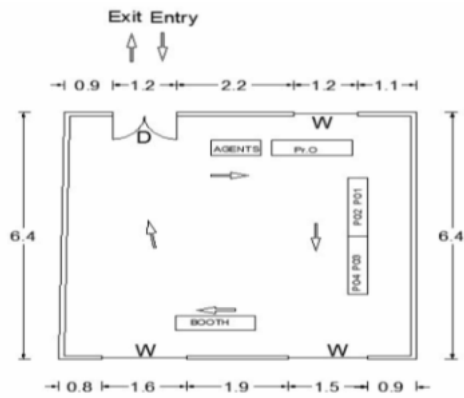

Google Map View

Polling Station Building Front View

Polling Station Front View

Cad View

Key MAP View

1 பெயர் : புத்திலி கணவர் பெயர்: பழனி வீட்டு எண் : 1 வயது : 47 பாலினம் : பெண்	TAU2152916 Photo is available	2 பெயர் : மாமன்னன் தந்தை பெயர்: வெங்கட் ராஜ் வீட்டு எண் : 2/740 வயது : 29 பாலினம் : ஆண்	TAU5955976 Photo is available	# 3 பெயர் : கோபால் ம் தந்தை பெயர்: மகாலிங்கம் வீட்டு எண் : 3-97 வயது : 44 பாலினம் : ஆண்	TAU0536730 Photo is available
4 பெயர் : நதியா கணவர் பெயர்: கோபால் வீட்டு எண் : 3-97 வயது : 38 பாலினம் : பெண்	TAU3630548 Photo is available	5 பெயர் : பொன்மாலதி கணவர் பெயர்: ரங்கராஜன் வீட்டு எண் : 3-98 வயது : 39 பாலினம் : பெண்	TAU0537407 Photo is available	6 பெயர் : கலா கணவர் பெயர்: வீரராகவன் வீட்டு எண் : 3-99 வயது : 53 பாலினம் : பெண்	TAU0537415 Photo is available
7 பெயர் : தங்கராஜ் தந்தை பெயர்: முத்து வீட்டு எண் : 3-99 வயது : 52 பாலினம் : ஆண்	TAU0537779 Photo is available	8 பெயர் : தேவி கருமாரி தங்கராஜ் கணவர் பெயர்: தங்கராஜ் வீட்டு எண் : 3/99 வயது : 46 பாலினம் : பெண்	TAU7097074 Photo is available	9 பெயர் : மேகா தங்கராஜ் தந்தை பெயர்: தங்கராஜ் வீட்டு எண் : 3/99 வயது : 26 பாலினம் : பெண்	TAU6675730 Photo is available
10 பெயர் : ஷர்மிளா தந்தை பெயர்: விஜயராகவன் வீட்டு எண் : 3/101 வயது : 22 பாலினம் : பெண்	TAU6331839 Photo is available	11 பெயர் : அமுதவல்லி கணவர் பெயர்: சித்தார்த்தான் வீட்டு எண் : 3-173 வயது : 61 பாலினம் : பெண்	TAU2152692 Photo is available	12 பெயர் : கௌதமி தந்தை பெயர்: சித்தார்த்தான் வீட்டு எண் : 3-173 வயது : 34 பாலினம் : பெண்	TAU2152759 Photo is available
13 பெயர் : சபினா கணவர் பெயர்: முகம்மது மைதீன் வீட்டு எண் : 3/353 வயது : 38 பாலினம் : பெண்	SFY0935346 Photo is available	14 பெயர் : ராதிகா கணவர் பெயர்: செல்வம் வீட்டு எண் : 4/57 வயது : 33 பாலினம் : பெண்	TAU6384937 Photo is available	15 பெயர் : ரங்கராஜன் தந்தை பெயர்: கோதண்டராமன் வீட்டு எண் : 98 வயது : 46 பாலினம் : ஆண்	FYL3628062 Photo is available
16 பெயர் : சண்முகப்பிரியா தந்தை பெயர்: கோதண்டராமன் வீட்டு எண் : 98 வயது : 44 பாலினம் : பெண்	EZZ0803635 Photo is available	17 பெயர் : இராஜாராம் தந்தை பெயர்: பரமசிவம் வீட்டு எண் : 99 வயது : 76 பாலினம் : ஆண்	FYL5821020 Photo is available	18 பெயர் : ஜெயராமன் தந்தை பெயர்: இராஜாராம் வீட்டு எண் : 99 வயது : 41 பாலினம் : ஆண்	EZZ0783811 Photo is available
19 பெயர் : கிரிஜா கணவர் பெயர்: விஜயராகவன் வீட்டு எண் : 101 வயது : 40 பாலினம் : பெண்	EZZ0753848 Photo is available	20 பெயர் : வீரம்மாள் கணவர் பெயர்: தனபால் வீட்டு எண் : 102-2 வயது : 62 பாலினம் : பெண்	FYL5818851 Photo is available	21 பெயர் : வேலு தந்தை பெயர்: குருசாமி வீட்டு எண் : 363-3 வயது : 50 பாலினம் : ஆண்	EZZ0787747 Photo is available
22 பெயர் : வள்ளியம்மாள் கணவர் பெயர்: வேலு வீட்டு எண் : 363-3 வயது : 47 பாலினம் : பெண்	EZZ0800441 Photo is available	23 பெயர் : நொய்சத் அலி தந்தை பெயர்: சமசுதீன் வீட்டு எண் : 4159 வயது : 22 பாலினம் : ஆண்	TAU6331789 Photo is available	24 பெயர் : சந்தோஷ் தந்தை பெயர்: பிரகாஷ் வீட்டு எண் : 5 158 வயது : 22 பாலினம் : ஆண்	TAU6384945 Photo is available
25 பெயர் : தினேஷ் தந்தை பெயர்: பரஸ்மல் வீட்டு எண் : 143/349 வயது : 33 பாலினம் : ஆண்	TAU2131589 Photo is available	26 பெயர் : பாலசுப்ரமணி மணி தந்தை பெயர்: மணி வீட்டு எண் : எண் 3/101 வயது : 46 பாலினம் : ஆண்	TAU7054828 Photo is available	27 பெயர் : தாலுத் நட்சியல் இதரர் பெயர்: பானர்ஜி வீட்டு எண் : எண் 3/101 வயது : 28 பாலினம் : பெண்	TAU6908669 Photo is available
28 பெயர் : பிரதிஷா விஜயராகவன் தந்தை பெயர்: விஜயராகவன் வீட்டு எண் : எண் 3/101 வயது : 21 பாலினம் : பெண்	TAU7123722 Photo is available	29 பெயர் : முருகேஸ்வரி கணவர் பெயர்: செல்வத்துரை வீட்டு எண் : எண் 3/487 வயது : 43 பாலினம் : பெண்	TAU2152809 Photo is available	30 பெயர் : ராம் ஸ்மரன் சுரேஷ் குமார் தந்தை பெயர்: சுரேஷ் குமார் தேவராஜன் வீட்டு எண் : மனை நோ. 9, கதவு நோ. 5/43 வயது : 26 பாலினம் : ஆண்	TAU4930079 Photo is available