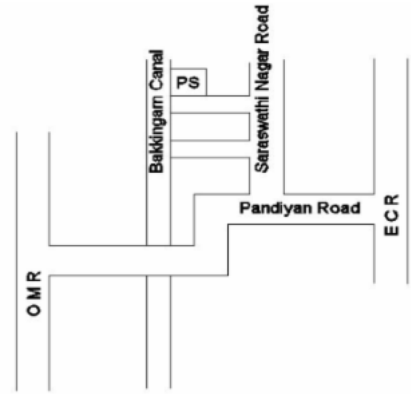

Key MAP View