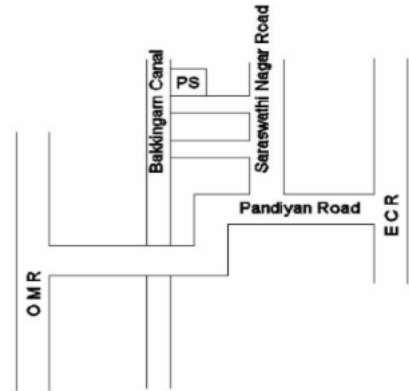

Key MAP View