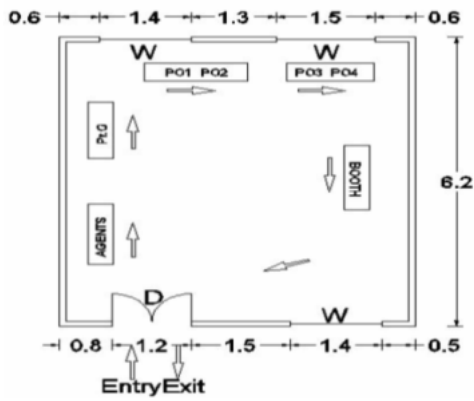

வாக்காளர் பதிவு அலுவலரின்
கையொப்பம்

Nazri Naksha

Google Map View

Polling Station Building Front View

Polling Station Front View

Cad View

Key MAP View

| | | | | | |
|--|------------|---|------------|--|------------|
| 1 பெயர் : நாகராஜன் தந்தை பெயர்: சுப்ரமணியம் வீட்டு எண் : 1 வயது : 69 பாலினம் : ஆண் Photo is available | TAU0127928 | 2 பெயர் : ஜெயபாண்டி தந்தை பெயர்: மால்நாடார் வீட்டு எண் : 1 வயது : 62 பாலினம் : ஆண் Photo is available | TAU0127803 | 3 பெயர் : பொன்றதி கணவர் பெயர்: ஜெயபாண்டி வீட்டு எண் : 1 வயது : 58 பாலினம் : பெண் Photo is available | TAU0127811 |
| 4 பெயர் : மதியழகன் தந்தை பெயர்: துரை வீட்டு எண் : 1 வயது : 57 பாலினம் : ஆண் Photo is available | TAU0127894 | 5 பெயர் : பூங்காவனம் கணவர் பெயர்: மதியழகன் வீட்டு எண் : 1 வயது : 56 பாலினம் : பெண் Photo is available | TAU0127902 | 6 பெயர் : சங்கர் தந்தை பெயர்: சொக்கலிங்கம் வீட்டு எண் : 1 வயது : 54 பாலினம் : ஆண் Photo is available | TAU0127795 |
| 7 பெயர் : சில்வெஸ்டர் தந்தை பெயர்: ஜான் வீட்டு எண் : 1 வயது : 51 பாலினம் : ஆண் Photo is available | TAU2972032 | 8 பெயர் : செல்வி கணவர் பெயர்: சில்வெஸ்டர் வீட்டு எண் : 1 வயது : 47 பாலினம் : பெண் Photo is available | TAU2972024 | 9 பெயர் : காளியம்மாள் கணவர் பெயர்: சங்கர் வீட்டு எண் : 1 வயது : 41 பாலினம் : பெண் Photo is available | TAU0127829 |
| 10 பெயர் : சுந்தரி கணவர் பெயர்: கார்த்திக் வீட்டு எண் : 1 வயது : 39 பாலினம் : பெண் Photo is available | TAU4343869 | 11 பெயர் : வித்யா தந்தை பெயர்: ராஜன் வீட்டு எண் : 1 வயது : 38 பாலினம் : பெண் Photo is available | TAU4343844 | 12 பெயர் : மகேஸ்வரி தந்தை பெயர்: சீனிவாசன் வீட்டு எண் : 1 வயது : 38 பாலினம் : ஆண் Photo is available | TAU4706271 |
| 13 பெயர் : தங்கசெல்வி தந்தை பெயர்: ஜெயபாண்டி வீட்டு எண் : 1 வயது : 37 பாலினம் : பெண் Photo is available | TAU0127852 | 14 பெயர் : சங்கீதா தந்தை பெயர்: வரதன் வீட்டு எண் : 1 வயது : 37 பாலினம் : பெண் Photo is available | TAU0127886 | 15 பெயர் : திவ்யா தந்தை பெயர்: விஸ்வலிங்கம் வீட்டு எண் : 1 வயது : 37 பாலினம் : பெண் Photo is available | TAU4343786 |
| 16 பெயர் : கார்த்திக் தந்தை பெயர்: முருகன் வீட்டு எண் : 1 வயது : 33 பாலினம் : ஆண் Photo is available | TAU4343901 | 17 பெயர் : தமிழ்மணி கணவர் பெயர்: ரவி வீட்டு எண் : 1 வயது : 32 பாலினம் : பெண் Photo is available | TAU4557484 | 18 பெயர் : வினோத் தந்தை பெயர்: சன்முகம் வீட்டு எண் : 1 வயது : 31 பாலினம் : ஆண் Photo is available | TAU4343992 |
| 19 பெயர் : மஞ்சு தந்தை பெயர்: சேகர் வீட்டு எண் : 1 வயது : 30 பாலினம் : பெண் Photo is available | TAU2972040 | 20 பெயர் : ரஞ்சனி தந்தை பெயர்: ராஜமணி வீட்டு எண் : 1 வயது : 29 பாலினம் : பெண் Photo is available | TAU4343851 | 21 பெயர் : ஜெயலக்ஷ்மி தந்தை பெயர்: சேகர் வீட்டு எண் : 1 வயது : 28 பாலினம் : பெண் Photo is available | TAU4343778 |
| 22 பெயர் : விக்னேஷ் தந்தை பெயர்: சுரேஷ் குமார் வீட்டு எண் : 1 வயது : 28 பாலினம் : ஆண் Photo is available | TAU4343984 | 23 பெயர் : சத்யா கணவர் பெயர்: முனியப்பன் வீட்டு எண் : 1-65 வயது : 35 பாலினம் : பெண் Photo is available | TAU1531524 | 24 பெயர் : விஜயகுமார் தந்தை பெயர்: பாண்டிரங்கன் வீட்டு எண் : 1-165 வயது : 39 பாலினம் : ஆண் Photo is available | TAU1531532 |
| 25 பெயர் : ரேணுகா கணவர் பெயர்: பழனி வீட்டு எண் : 1-177 வயது : 40 பாலினம் : பெண் Photo is available | TAU1531557 | 26 பெயர் : பவானி கணவர் பெயர்: ராமு வீட்டு எண் : 1-180 வயது : 33 பாலினம் : பெண் Photo is available | TAU4082616 | 27 பெயர் : மணிகண்டன் தந்தை பெயர்: விஸ்வநாதன் வீட்டு எண் : 1-250 வயது : 33 பாலினம் : ஆண் Photo is available | TAU3630969 |
| 28 பெயர் : அப்துல் கரீம் தந்தை பெயர்: அப்துல் கப்பூர் வீட்டு எண் : 1-255 வயது : 53 பாலினம் : ஆண் Photo is available | TAU1531615 | 29 பெயர் : ஹசினா கணவர் பெயர்: அப்துல் கரீம் வீட்டு எண் : 1-255 வயது : 46 பாலினம் : பெண் Photo is available | TAU1531623 | 30 பெயர் : இளையராஜா தந்தை பெயர்: ஏழுமலை வீட்டு எண் : 1-269 வயது : 28 பாலினம் : ஆண் Photo is available | TAU4343919 |