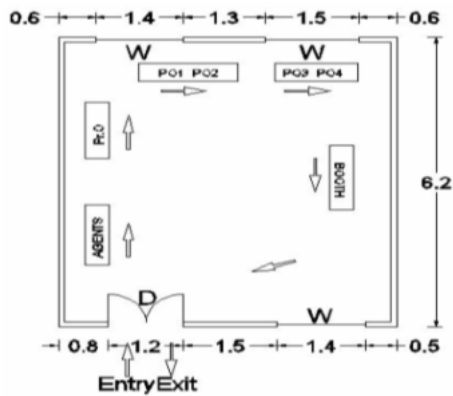

Google Map View

Polling Station Building Front View

Polling Station Front View

Cad View

Key MAP View

1 பெயர் : கன்னியப்பன் தந்தை பெயர் : கன்னியப்பன் வீட்டு எண் : 1 வயது : 62 பாலினம் : ஆண்	TAU3864865 Photo is available	2 பெயர் : குமாரி கணவர் பெயர் : வீரபிரசாத் வீட்டு எண் : 1-199 வயது : 48 பாலினம் : பெண்	TAU1037829 Photo is available	3 பெயர் : ஹேமாப்ரியா தந்தை பெயர் : வேலு வீட்டு எண் : 1/383 வயது : 23 பாலினம் : பெண்	TAU6350672 Photo is available
4 பெயர் : மணிகண்டன் தந்தை பெயர் : சுந்தராஜ் வீட்டு எண் : 1/388 வயது : 34 பாலினம் : ஆண்	TAU1040559 Photo is available	5 பெயர் : கேசவன் தந்தை பெயர் : ஆழ்வார் வீட்டு எண் : 1-389 வயது : 61 பாலினம் : ஆண்	TAU1040583 Photo is available	6 பெயர் : விஜயகுமார் தந்தை பெயர் : கன்னியப்பன் வீட்டு எண் : 1-399 வயது : 42 பாலினம் : ஆண்	TAU3864857 Photo is available
7 பெயர் : வெற்றிவேல் தந்தை பெயர் : ஏழுமலை வீட்டு எண் : 1-407 வயது : 36 பாலினம் : ஆண்	TAU4083002 Photo is available	8 பெயர் : பிரியா தந்தை பெயர் : சேகர் வீட்டு எண் : 1-407 வயது : 35 பாலினம் : பெண்	TAU4082947 Photo is available	9 பெயர் : சரவணன் தந்தை பெயர் : வாசுதேவன் வீட்டு எண் : 1-412-A வயது : 44 பாலினம் : ஆண்	TAU1040567 Photo is available
10 பெயர் : சொக்கம்மாள் கணவர் பெயர் : செங்கேணி வீட்டு எண் : 1-416 வயது : 80 பாலினம் : பெண்	TAU4082731 Photo is available	11 பெயர் : ராணியம்மாள் கணவர் பெயர் : செல்வராஜ் வீட்டு எண் : 1-423 வயது : 67 பாலினம் : பெண்	TAU1040476 Photo is available	12 பெயர் : சுந்தரவள்ளி சுந்தரி தாயின் பெயர் : ராணியம்மாள் வீட்டு எண் : 1-423 வயது : 38 பாலினம் : பெண்	TAU1040484 Photo is available
13 பெயர் : பவித்ரா தந்தை பெயர் : முருகசன் வீட்டு எண் : 1/424B வயது : 23 பாலினம் : பெண்	TAU6356026 Photo is available	14 பெயர் : விக்னேஷ் தந்தை பெயர் : சாந்த மூர்த்தி வீட்டு எண் : 1/441 வயது : 23 பாலினம் : ஆண்	TAU5964333 Photo is available	15 பெயர் : கோபி தந்தை பெயர் : காசிலிங்கம் வீட்டு எண் : 1-560 வயது : 28 பாலினம் : ஆண்	TAU4345021 Photo is available
16 பெயர் : நிஷாம்மா கணவர் பெயர் : அப்துல்ரஹ்மான் வீட்டு எண் : 1-615 வயது : 50 பாலினம் : பெண்	TAU0538512 Photo is available	17 பெயர் : சதாம்சேன் தந்தை பெயர் : பாபு வீட்டு எண் : 1-615 வயது : 37 பாலினம் : ஆண்	TAU1039346 Photo is available	18 பெயர் : பாருக்காஷா தந்தை பெயர் : அப்துல்ரஹ்மான் வீட்டு எண் : 1-615 வயது : 35 பாலினம் : ஆண்	TAU0539247 Photo is available
19 பெயர் : நையாஸ்பாஷா தந்தை பெயர் : அப்துல்ரஹ்மான் வீட்டு எண் : 1-615 வயது : 34 பாலினம் : ஆண்	TAU0539130 Photo is available	20 பெயர் : ஜெயா கணவர் பெயர் : ஜோசப் நிக்ஸன் வீட்டு எண் : 1-720 வயது : 49 பாலினம் : பெண்	TAU1040591 Photo is available	21 பெயர் : கு விசாலாட்சி கணவர் பெயர் : குமாரசாமி வீட்டு எண் : 1வது தளம் மனை எண் 22 வயது : 58 பாலினம் : பெண்	XKR2641223 Photo is available
22 பெயர் : செல்வம் தந்தை பெயர் : உத்திராபதி வீட்டு எண் : 2-809 வயது : 57 பாலினம் : ஆண்	TAU1039312 Photo is available	23 பெயர் : கருணாநிதி தந்தை பெயர் : கிருஷ்ணசாமி வீட்டு எண் : 2-809 வயது : 55 பாலினம் : ஆண்	TAU1039304 Photo is available	24 பெயர் : ரமா கணவர் பெயர் : கருணாநிதி வீட்டு எண் : 2-809 வயது : 39 பாலினம் : பெண்	TAU1039296 Photo is available
25 பெயர் : புன்னோஷ் தந்தை பெயர் : மதன் வீட்டு எண் : 3 வயது : 53 பாலினம் : ஆண்	TAU4345070 Photo is available	26 பெயர் : ராமு தந்தை பெயர் : மருதை வீட்டு எண் : 3 வயது : 51 பாலினம் : ஆண்	TAU4345245 Photo is available	27 பெயர் : ஆனந்தராஜ் தந்தை பெயர் : கல்யாணி வீட்டு எண் : 3 வயது : 48 பாலினம் : ஆண்	TAU3351020 Photo is available
28 பெயர் : பாத்திமா பைசியா தந்தை பெயர் : முகமது யூசுப் பைஜீ வீட்டு எண் : 3 வயது : 44 பாலினம் : ஆண்	TAU4845038 Photo is available	29 பெயர் : திவ்யா கணவர் பெயர் : நாராயணன் வீட்டு எண் : 3- வயது : 33 பாலினம் : பெண்	TAU4345252 Photo is available	30 பெயர் : சந்திர குமரன் பா தந்தை பெயர் : பாலசுப்ரமணியன் கே வீட்டு எண் : 3-167 வயது : 45 பாலினம் : ஆண்	TAU4345492 Photo is available