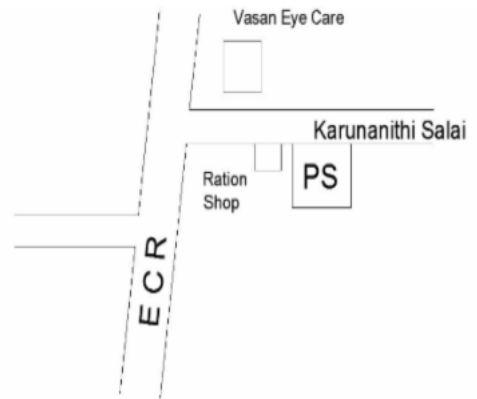

**Google Map View**

**Polling Station Building Front View**

**Polling Station Front View**

**Cad View**

**Key MAP View**

சட்டமன்றத் தொகுதியின் எண் மற்றும் பெயர் : 27-சோழிங்கநல்லூர்  
பிரிவு எண் மற்றும் பெயர் 1-நீலாங்கரை, வார்டு 192 அண்ணாநகர் 6வதுதெரு