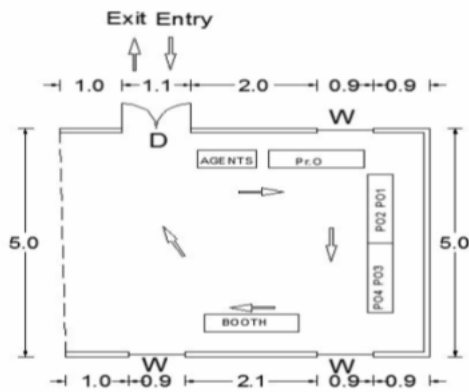

**Google Map View**

**Polling Station Building Front View**

**Polling Station Front View**

**Cad View**

**Key MAP View**

சட்டமன்றத் தொகுதியின் எண் மற்றும் பெயர் : 27-சோழிங்கநல்லூர்  
பிரிவு எண் மற்றும் பெயர் 1-நீலாங்கரை, வார்டு 192 அண்ணாநகர் 6வதுதெரு