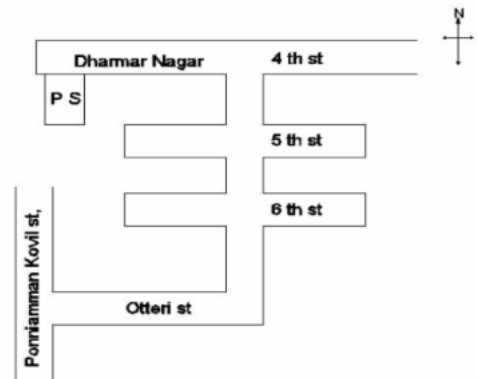

Google Map View

Polling Station Building Front View

Polling Station Front View

Cad View

Key MAP View

சட்டமன்றத் தொகுதியின் எண் மற்றும் பெயர் : 27-சோழிங்கநல்லூர் பிரிவு எண் மற்றும் பெயர் 1-புழதிவாக்கம், வார்டு 169 தங்கவேல் தெரு