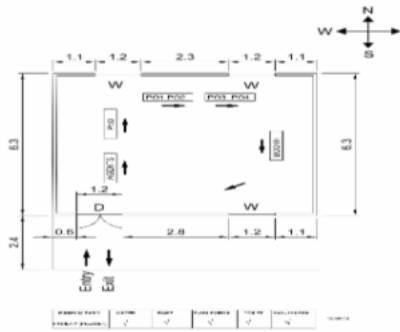

Google Map View

Polling Station Building Front View

Polling Station Front View

Cad View

Key MAP View

சட்டமன்றத் தொகுதியின் எண் மற்றும் பெயர் : 27-சோழிங்கநல்லூர் பிரிவு எண் மற்றும் பெயர் 1-புழதிவாக்கம், வார்டு 169 தங்கவேல் தெரு