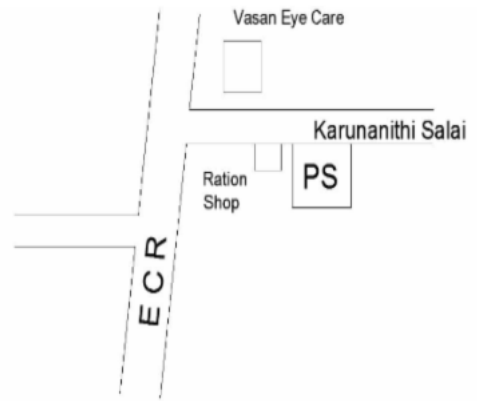

Google Map View

Polling Station Building Front View

Polling Station Front View

Cad View

Key MAP View

சட்டமன்றத் தொகுதியின் எண் மற்றும் பெயர் : 27-சோழிங்கநல்லூர் பிரிவு எண் மற்றும் பெயர் 1-நீலாங்கரை, வார்டு 192 பெரியார் தெரு