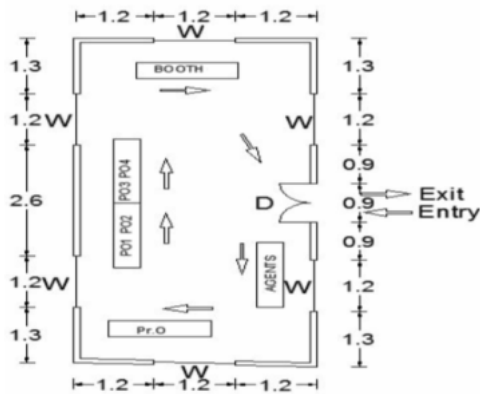

Google Map View

Polling Station Building Front View

Polling Station Front View

Cad View

Key MAP View

சட்டமன்றத் தொகுதியின் எண் மற்றும் பெயர் : 27-சோழிங்கநல்லூர் பிரிவு எண் மற்றும் பெயர் 1-நீலாங்கரை, வார்டு 192 பெரியார் தெரு