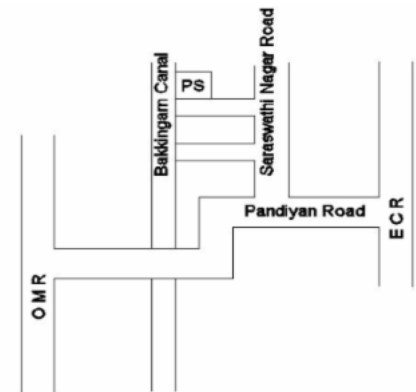

Google Map View

Polling Station Building Front View

Polling Station Front View

Cad View

Key MAP View

சட்டமன்றத் தொகுதியின் எண் மற்றும் பெயர் : 27-சோழிங்கநல்லூர் பிரிவு எண் மற்றும் பெயர் 1-நீலாங்கரை, வார்டு 192 4வது வடக்கு குறுக்கு தெரு