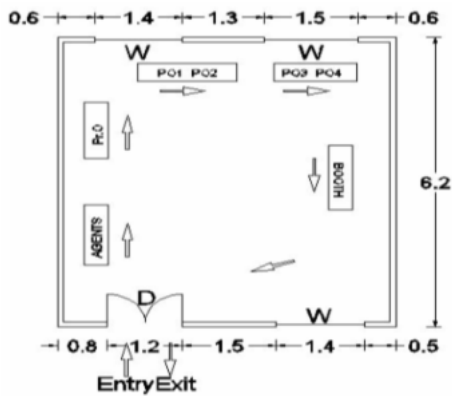

Google Map View

Polling Station Building Front View

Polling Station Front View

Cad View

Key MAP View

சட்டமன்றத் தொகுதியின் எண் மற்றும் பெயர் : 27-சோழிங்கநல்லூர் பிரிவு எண் மற்றும் பெயர் 1-நீலாங்கரை, வார்டு 192 4வது வடக்கு குறுக்கு தெரு