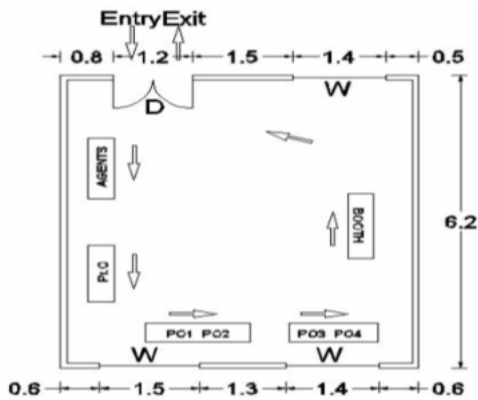

Nazri Naksha

Google Map View

Polling Station Building Front View

Polling Station Front View

Cad View

Key MAP View

1 பெயர் : சங்கர் தந்தை பெயர்: சிவலிங்கம் வீட்டு எண் : 1 வயது : 53 பாலினம் : ஆண்	TAU4632469 Photo is available	2 பெயர் : கோபிநாத் தந்தை பெயர்: சாமிக்கண்ணு வீட்டு எண் : 1-791 வயது : 32 பாலினம் : ஆண்	TAU2976918 Photo is available	3 பெயர் : விசாலாட்சி கணவர் பெயர்: பழனி வீட்டு எண் : 1-836 வயது : 65 பாலினம் : பெண்	EZZ0751966 Photo is available
4 பெயர் : சீனிவாசன் தந்தை பெயர்: ஆறுமுகம் வீட்டு எண் : 1-849 வயது : 53 பாலினம் : ஆண்	EZZ0799825 Photo is available	5 பெயர் : மஞ்சளா கணவர் பெயர்: சீனிவாசன் வீட்டு எண் : 1-849 வயது : 44 பாலினம் : பெண்	EZZ0774109 Photo is available	6 பெயர் : ஷாலினி தந்தை பெயர்: சிவகுமார் வீட்டு எண் : 1/894 வயது : 23 பாலினம் : பெண்	TAU5948732 Photo is available
7 பெயர் : கீதா கணவர் பெயர்: சின்னதுரை வீட்டு எண் : 1-897 வயது : 53 பாலினம் : பெண்	TAU2160034 Photo is available	8 பெயர் : சின்னதுரை தந்தை பெயர்: மாரிகிருஷ்ணன் வீட்டு எண் : 1-987 வயது : 55 பாலினம் : ஆண்	TAU2160000 Photo is available	9 பெயர் : பாலச்சந்தர் தந்தை பெயர்: சேகர் வீட்டு எண் : 4-895 வயது : 31 பாலினம் : ஆண்	TAU2562973 Photo is available
10 பெயர் : கௌசன்னிசா கணவர் பெயர்: ஜஹாங்கீர் பாஷா வீட்டு எண் : 4-899A வயது : 54 பாலினம் : பெண்	TAU2563138 Photo is available	11 பெயர் : ஜவஹர் பாஷா தந்தை பெயர்: ஜஹாங்கீர் பாஷா வீட்டு எண் : 4-899A வயது : 36 பாலினம் : ஆண்	TAU2563153 Photo is available	12 பெயர் : ஜெய்புன்னிசா கணவர் பெயர்: ஜஹாங்கீர் பாஷா வீட்டு எண் : 4-899A வயது : 34 பாலினம் : பெண்	TAU2563179 Photo is available
13 பெயர் : நார்பாஷா தந்தை பெயர்: ஜஹாங்கீர் பாஷா வீட்டு எண் : 4-899A வயது : 31 பாலினம் : ஆண்	TAU2563161 Photo is available	14 பெயர் : பிரதீபராஜ் தந்தை பெயர்: மோகன்ராஜ் வீட்டு எண் : 4-1001 வயது : 31 பாலினம் : ஆண்	TAU2563047 Photo is available	15 பெயர் : சேகர் தந்தை பெயர்: கபாலி வீட்டு எண் : 4-1054 வயது : 49 பாலினம் : ஆண்	TAU2563146 Photo is available
16 பெயர் : வெங்கடேசன் தந்தை பெயர்: காசிராஜன் வீட்டு எண் : 8 வயது : 58 பாலினம் : ஆண்	TAU3353661 Photo is available	17 பெயர் : சுசீலா கணவர் பெயர்: வெங்கடேசன் வீட்டு எண் : 8 வயது : 53 பாலினம் : பெண்	TAU3353679 Photo is available	18 பெயர் : புனிதவள்ளி கணவர் பெயர்: விஜயகுமார் வீட்டு எண் : 16 வயது : 40 பாலினம் : பெண்	TAU2976884 Photo is available
19 பெயர் : சிவலிங்கம் தந்தை பெயர்: கனேசன் வீட்டு எண் : 52B வயது : 63 பாலினம் : ஆண்	TAU3353596 Photo is available	20 பெயர் : வீரமணி சி தந்தை பெயர்: சிவலிங்கம் வீட்டு எண் : 52B வயது : 29 பாலினம் : ஆண்	TAU4558201 Photo is available	# 21 பெயர் : ஜெகதீசன் வெ தந்தை பெயர்: வெங்குடுசாமி வீட்டு எண் : 790 வயது : 34 பாலினம் : ஆண்	TAU2977148 Photo is available
22 பெயர் : ஹனிபா தந்தை பெயர்: அப்துல்ரஹீம் வீட்டு எண் : 837 வயது : 65 பாலினம் : ஆண்	TAU2160026 Photo is available	23 பெயர் : ஹாஜிராபர்வீன் கணவர் பெயர்: ஹனிபா வீட்டு எண் : 837 வயது : 47 பாலினம் : பெண்	TAU2160513 Photo is available	24 பெயர் : சாகினா பாணு தந்தை பெயர்: ஹனிபா வீட்டு எண் : 837 வயது : 35 பாலினம் : பெண்	TAU2160018 Photo is available