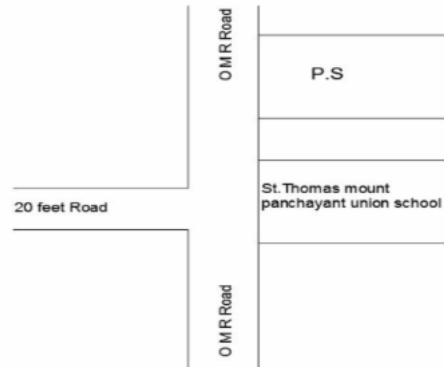

Google Map View

Polling Station Building Front View

Polling Station Front View

Cad View

Key MAP View

சட்டமன்றத் தொகுதியின் எண் மற்றும் பெயர் : 27-சோழிகநல்லூர் பிரிவு எண் மற்றும் பெயர் 1-நீலாங்கரை, வார்டு 192 வண்ணான் குளம் நீலாங்கரை