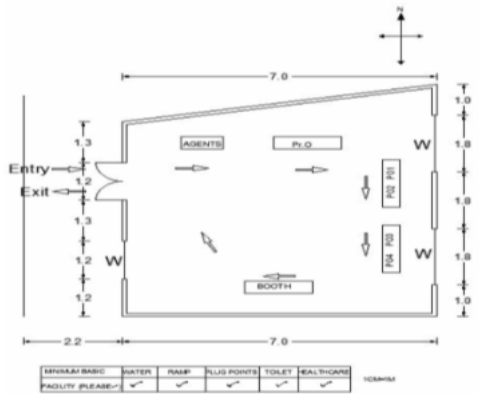

Google Map View

Polling Station Building Front View

Polling Station Front View

Cad View

Key MAP View

சட்டமன்றத் தொகுதியின் எண் மற்றும் பெயர் : 27-சோழிகநல்லூர் பிரிவு எண் மற்றும் பெயர் 1-நீலாங்கரை, வார்டு 192 வண்ணான் குளம் நீலாங்கரை