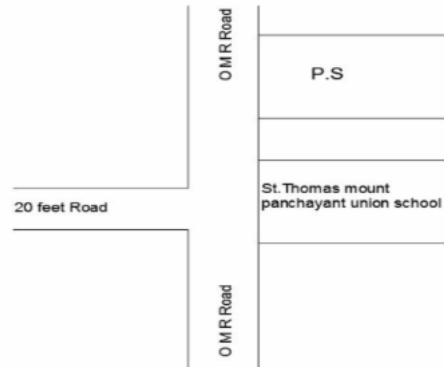

Google Map View

Polling Station Building Front View

Polling Station Front View

Cad View

Key MAP View

சட்டமன்றத் தொகுதியின் எண் மற்றும் பெயர் : 27-சோழிங்கநல்லூர் பிரிவு எண் மற்றும் பெயர் 1-நீலாங்கரை, வார்டு 192 பாரதியார் 6வது குறுக்கு தெரு