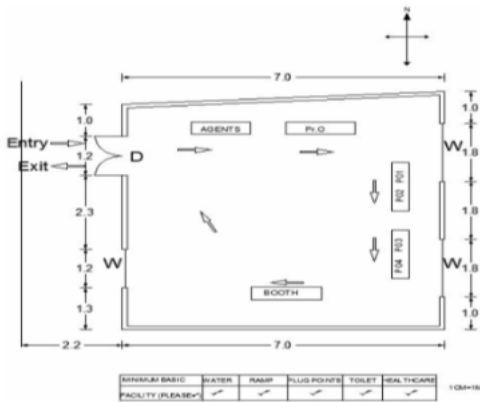

Google Map View

Polling Station Building Front View

Polling Station Front View

Cad View

Key MAP View

சட்டமன்றத் தொகுதியின் எண் மற்றும் பெயர் : 27-சோழிங்கநல்லூர் பிரிவு எண் மற்றும் பெயர் 1-நீலாங்கரை, வார்டு 192 பாரதியார் 6வது குறுக்கு தெரு