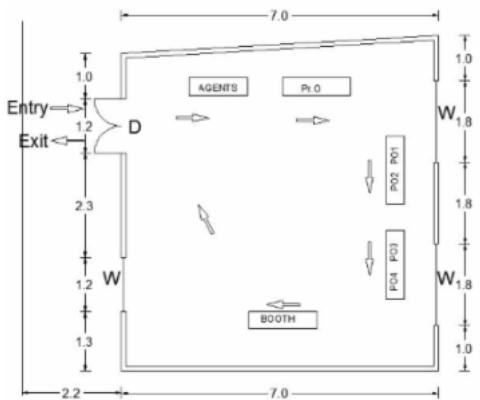

Google Map View

Polling Station Building Front View

Polling Station Front View

Cad View

Key MAP View

சட்டமன்றத் தொகுதியின் எண் மற்றும் பெயர் : 27-சோழிங்கநல்லூர்
பிரிவு எண் மற்றும் பெயர் 1-நீலாங்கரை ப மற்றும் வ கி வார்டு சின்ன நீலாங்கரை குப்பம் பகுதி 2