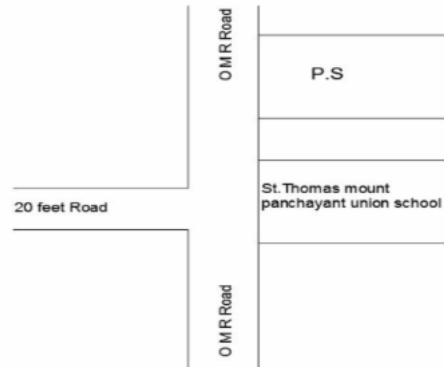

Google Map View

Polling Station Building Front View

Polling Station Front View

Cad View

Key MAP View

சட்டமன்றத் தொகுதியின் எண் மற்றும் பெயர் : 27-சோழிங்கநல்லூர்
பிரிவு எண் மற்றும் பெயர் 1-நீலாங்கரை ப மற்றும் வ கி வார்டு சின்ன நீலாங்கரை குப்பம் பகுதி 2