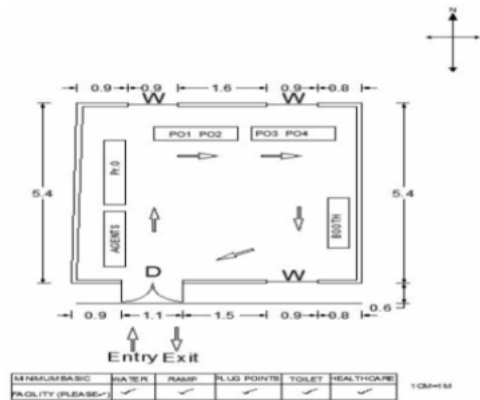

Google Map View

Polling Station Building Front View

Polling Station Front View

Cad View

Key MAP View

சட்டமன்றத் தொகுதியின் எண் மற்றும் பெயர் : 27-சோழிங்கநல்லூர் பிரிவு எண் மற்றும் பெயர் 1-நீலாங்கரை (ப) மற்றும் (ஆர்.வி), வார்டு 2 சிங்ரவேலர் தெரு, சின்ன நீலாங்கரை கதவு எண் 1 - 470