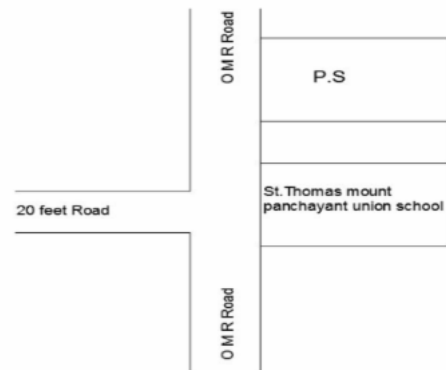

Google Map View

Polling Station Building Front View

Polling Station Front View

Cad View

Key MAP View

சட்டமன்றத் தொகுதியின் எண் மற்றும் பெயர் : 27-சோழிங்கநல்லூர் பிரிவு எண் மற்றும் பெயர் 1-நீலாங்கரை (ப) மற்றும் (ஆர்.வி), வார்டு 2 சிங்ரவேலர் தெரு, சின்ன நீலாங்கரை கதவு எண் 1 - 470