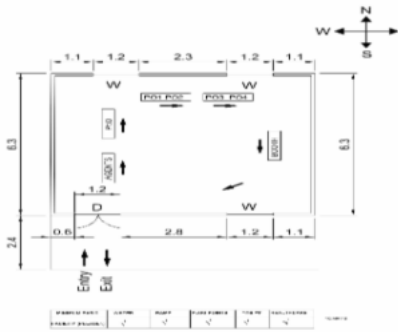

**Google Map View**

**Polling Station Building Front View**

**Polling Station Front View**

**Cad View**

**Key MAP View**

சட்டமன்றத் தொகுதியின் எண் மற்றும் பெயர் : 27-சோழிங்கநல்லூர்  
பிரிவு எண் மற்றும் பெயர் 1-புழுதிவாக்கம், வார்டு 169 பாலம்மாள் நகர் மெயின் ரோடு