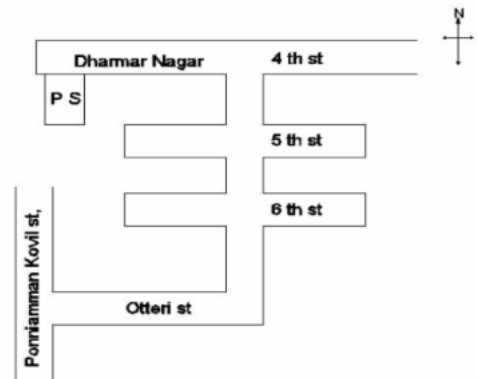

**Google Map View**

**Polling Station Building Front View**

**Polling Station Front View**

**Cad View**

**Key MAP View**

சட்டமன்றத் தொகுதியின் எண் மற்றும் பெயர் : 27-சோழிங்கநல்லூர்  
பிரிவு எண் மற்றும் பெயர் 1-புழுதிவாக்கம், வார்டு 169 பாலம்மாள் நகர் மெயின் ரோடு