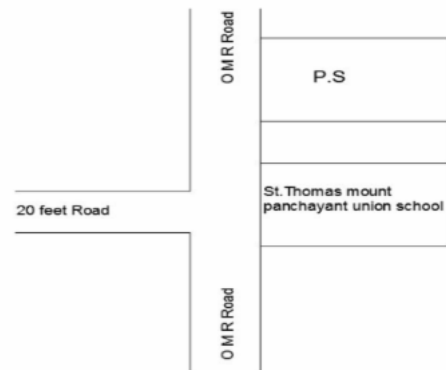

வாக்காளர் பதிவு அலுவலரின்
கையொப்பம்

Nazri Naksha

Google Map View

Polling Station Building Front View

Polling Station Front View

Cad View

Key MAP View

சட்டமன்றத் தொகுதியின் எண் மற்றும் பெயர் : 27-சோழிங்கநல்லூர்
பிரிவு எண் மற்றும் பெயர் 1-நீலாங்கரை, வார்டு 192 சி எஸ் ஆர் ஐ நகர் 8வதுகுறுக்குதெரு