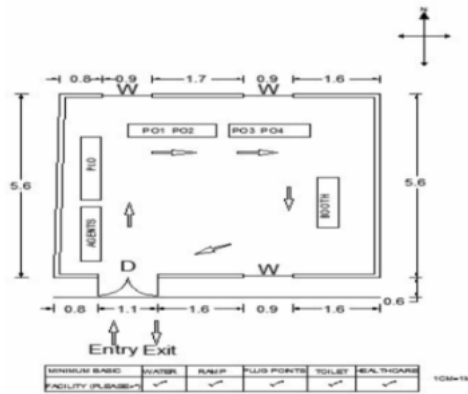

வாக்காளர் பதிவு அலுவலரின்
கையொப்பம்

Nazri Naksha

Google Map View

Polling Station Building Front View

Polling Station Front View

Cad View

Key MAP View

சட்டமன்றத் தொகுதியின் எண் மற்றும் பெயர் : 27-சோழிங்கநல்லூர்
பிரிவு எண் மற்றும் பெயர் 1-நீலாங்கரை, வார்டு 192 சி எஸ் ஆர் ஐ நகர் 8வதுகுறுக்குதெரு