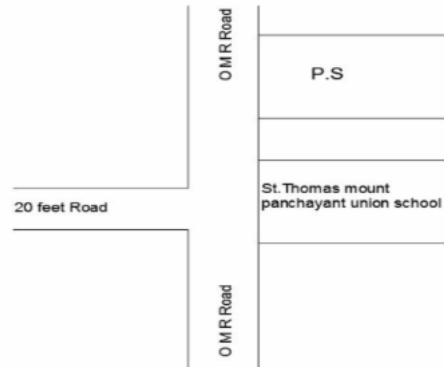

Google Map View

Polling Station Building Front View

Polling Station Front View

Cad View

Key MAP View

1 பெயர் : பத்மாவதி கணவர் பெயர்: பழனி வீட்டு எண் : 1 வயது : 44 பாலினம் : பெண் Photo is available	TAU1813658	2 பெயர் : கனிமோழி தந்தை பெயர்: மோகன் வீட்டு எண் : 2/1136 வயது : 23 பாலினம் : பெண் Photo is available	TAU6856207	3 பெயர் : கலியபெருமாள் தந்தை பெயர்: குமாரசாமி வீட்டு எண் : 4 வயது : 66 பாலினம் : ஆண் Photo is available	TAU3637683
4 பெயர் : முனியம்மாள் கணவர் பெயர்: துரைசாமி வீட்டு எண் : 4 வயது : 60 பாலினம் : பெண் Photo is available	TAU3479243	5 பெயர் : விஜயகுமார் தந்தை பெயர்: சுந்தர் வீட்டு எண் : 4 வயது : 58 பாலினம் : ஆண் Photo is available	TAU2981819	6 பெயர் : ஜெயந்தி கணவர் பெயர்: கோபால்சாமி வீட்டு எண் : 4 வயது : 55 பாலினம் : பெண் Photo is available	TAU2981892
7 பெயர் : பிரேம்லால் தந்தை பெயர்: பாலகோபாலன் வீட்டு எண் : 4 வயது : 49 பாலினம் : ஆண் Photo is available	TAU3355534	8 பெயர் : ராஜா தந்தை பெயர்: பழனி வீட்டு எண் : 4 வயது : 45 பாலினம் : ஆண் Photo is available	TAU3479201	9 பெயர் : உதயகுமார் தந்தை பெயர்: சேகர் வீட்டு எண் : 4 வயது : 33 பாலினம் : ஆண் Photo is available	TAU3637691
10 பெயர் : மகேஸ்வரி கணவர் பெயர்: கருப்பசாமி வீட்டு எண் : 4 வயது : 30 பாலினம் : பெண் Photo is available	TAU3868379	S 11 பெயர் : சரண்யா தந்தை பெயர்: குமார் வீட்டு எண் : 4/88 வயது : 26 பாலினம் : பெண் DELETED Photo is available	TAU4906160	12 பெயர் : கவிதா கணவர் பெயர்: கோபால் வீட்டு எண் : 4-691 வயது : 53 பாலினம் : பெண் Photo is available	TAU3355443
13 பெயர் : ஜெயசாந்த் தந்தை பெயர்: ஹரி வீட்டு எண் : 4-691 வயது : 34 பாலினம் : ஆண் Photo is available	TAU3479151	14 பெயர் : பிரவீன்குமார் தந்தை பெயர்: கோபால்சாமி வீட்டு எண் : 4/845 வயது : 25 பாலினம் : ஆண் Photo is available	TAU6223788	15 பெயர் : தாமரைக்கண்ணன் தந்தை பெயர்: கோபால்சாமி வீட்டு எண் : 4/845 வயது : 23 பாலினம் : ஆண் Photo is available	TAU6314801
16 பெயர் : சின்னகுழந்தை கணவர் பெயர்: குப்பன் வீட்டு எண் : 4-846 வயது : 71 பாலினம் : பெண் Photo is available	EZZ0805127	17 பெயர் : தேவராஜ் தந்தை பெயர்: குப்பன் வீட்டு எண் : 4-846 வயது : 45 பாலினம் : ஆண் Photo is available	EZZ0807917	18 பெயர் : சீனிவாசன் தந்தை பெயர்: குப்பன் வீட்டு எண் : 4-846 வயது : 42 பாலினம் : ஆண் Photo is available	EZZ0767889
19 பெயர் : தேவி கணவர் பெயர்: தேவராஜ் வீட்டு எண் : 4-846 வயது : 40 பாலினம் : பெண் Photo is available	EZZ0779967	20 பெயர் : சீனிவாசன் தந்தை பெயர்: பெருமாள் வீட்டு எண் : 4-846A வயது : 51 பாலினம் : ஆண் Photo is available	TAU0324863	21 பெயர் : தனலட்சுமி தந்தை பெயர்: சீனிவாசன் வீட்டு எண் : 4-846A வயது : 44 பாலினம் : பெண் Photo is available	TAU0324871
22 பெயர் : சுதர்சன் தந்தை பெயர்: சீனிவாசன் வீட்டு எண் : 4/846 ஏ வயது : 25 பாலினம் : ஆண் Photo is available	TAU6463236	23 பெயர் : உமா தந்தை பெயர்: சீனிவாசன் வீட்டு எண் : 4/846ஏ வயது : 22 பாலினம் : பெண் Photo is available	TAU6463210	24 பெயர் : சுரேஷ் தந்தை பெயர்: ராஜி வீட்டு எண் : 4-847 வயது : 57 பாலினம் : ஆண் Photo is available	EZZ0795781
25 பெயர் : ராமு தந்தை பெயர்: குப்புசாமி வீட்டு எண் : 4-848 வயது : 57 பாலினம் : ஆண் Photo is available	EZZ0749101	26 பெயர் : தமிழ்செல்வி கணவர் பெயர்: ராமு வீட்டு எண் : 4-848 வயது : 54 பாலினம் : பெண் Photo is available	EZZ0749119	27 பெயர் : மஞ்சு பிரியா கணவர் பெயர்: சுரேஷ் ஆர் வீட்டு எண் : 4/848 வயது : 33 பாலினம் : பெண் Photo is available	TAU5289574
28 பெயர் : சரஸ்வதி கணவர் பெயர்: ஏழுமலை வீட்டு எண் : 4-848-2 வயது : 63 பாலினம் : பெண் Photo is available	EZZ0753962	29 பெயர் : சீனிவாசன் தந்தை பெயர்: ஏழுமலை வீட்டு எண் : 4-848-2 வயது : 38 பாலினம் : ஆண் Photo is available	EZZ0792002	30 பெயர் : மீரா கணவர் பெயர்: ருத்ரகுமார் வீட்டு எண் : 4-849 வயது : 48 பாலினம் : பெண் Photo is available	EZZ0793497