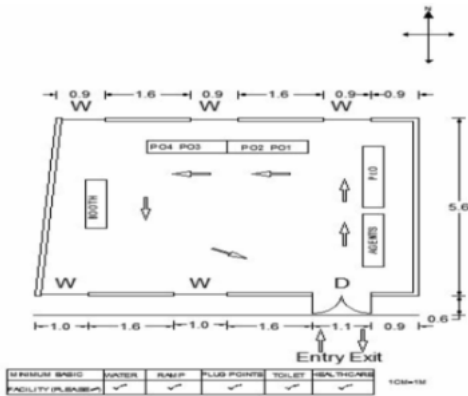

Google Map View

Polling Station Building Front View

Polling Station Front View

Cad View

Key MAP View

1 பெயர் : பத்மாவதி கணவர் பெயர்: பழனி வீட்டு எண் : 1 வயது : 44 பாலினம் : பெண் Photo is available	TAU1813658	2 பெயர் : கனிமோழி தந்தை பெயர்: மோகன் வீட்டு எண் : 2/1136 வயது : 23 பாலினம் : பெண் Photo is available	TAU6856207	3 பெயர் : கலியபெருமாள் தந்தை பெயர்: குமாரசாமி வீட்டு எண் : 4 வயது : 66 பாலினம் : ஆண் Photo is available	TAU3637683
4 பெயர் : முனியம்மாள் கணவர் பெயர்: துரைசாமி வீட்டு எண் : 4 வயது : 60 பாலினம் : பெண் Photo is available	TAU3479243	5 பெயர் : விஜயகுமார் தந்தை பெயர்: சுந்தர் வீட்டு எண் : 4 வயது : 58 பாலினம் : ஆண் Photo is available	TAU2981819	6 பெயர் : ஜெயந்தி கணவர் பெயர்: கோபால்சாமி வீட்டு எண் : 4 வயது : 55 பாலினம் : பெண் Photo is available	TAU2981892
7 பெயர் : பிரேம்லால் தந்தை பெயர்: பாலகோபாலன் வீட்டு எண் : 4 வயது : 49 பாலினம் : ஆண் Photo is available	TAU3355534	8 பெயர் : ராஜா தந்தை பெயர்: பழனி வீட்டு எண் : 4 வயது : 45 பாலினம் : ஆண் Photo is available	TAU3479201	9 பெயர் : உதயகுமார் தந்தை பெயர்: சேகர் வீட்டு எண் : 4 வயது : 33 பாலினம் : ஆண் Photo is available	TAU3637691
10 பெயர் : மகேஸ்வரி கணவர் பெயர்: கருப்பசாமி வீட்டு எண் : 4 வயது : 30 பாலினம் : பெண் Photo is available	TAU3868379	S 11 பெயர் : சரண்யா தந்தை பெயர்: குமார் வீட்டு எண் : 4/88 வயது : 26 பாலினம் : பெண் DELETED Photo is available	TAU4906160	12 பெயர் : கவிதா கணவர் பெயர்: கோபால் வீட்டு எண் : 4-691 வயது : 53 பாலினம் : பெண் Photo is available	TAU3355443
13 பெயர் : ஜெயசாந்த் தந்தை பெயர்: ஹரி வீட்டு எண் : 4-691 வயது : 34 பாலினம் : ஆண் Photo is available	TAU3479151	14 பெயர் : பிரவீன்குமார் தந்தை பெயர்: கோபால்சாமி வீட்டு எண் : 4/845 வயது : 25 பாலினம் : ஆண் Photo is available	TAU6223788	15 பெயர் : தாமரைக்கண்ணன் தந்தை பெயர்: கோபால்சாமி வீட்டு எண் : 4/845 வயது : 23 பாலினம் : ஆண் Photo is available	TAU6314801
16 பெயர் : சின்னகுழந்தை கணவர் பெயர்: குப்பன் வீட்டு எண் : 4-846 வயது : 71 பாலினம் : பெண் Photo is available	EZZ0805127	17 பெயர் : தேவராஜ் தந்தை பெயர்: குப்பன் வீட்டு எண் : 4-846 வயது : 45 பாலினம் : ஆண் Photo is available	EZZ0807917	18 பெயர் : சீனிவாசன் தந்தை பெயர்: குப்பன் வீட்டு எண் : 4-846 வயது : 42 பாலினம் : ஆண் Photo is available	EZZ0767889
19 பெயர் : தேவி கணவர் பெயர்: தேவராஜ் வீட்டு எண் : 4-846 வயது : 40 பாலினம் : பெண் Photo is available	EZZ0779967	20 பெயர் : சீனிவாசன் தந்தை பெயர்: பெருமாள் வீட்டு எண் : 4-846A வயது : 51 பாலினம் : ஆண் Photo is available	TAU0324863	21 பெயர் : தனலட்சுமி தந்தை பெயர்: சீனிவாசன் வீட்டு எண் : 4-846A வயது : 44 பாலினம் : பெண் Photo is available	TAU0324871
22 பெயர் : சுதர்சன் தந்தை பெயர்: சீனிவாசன் வீட்டு எண் : 4/846 ஏ வயது : 25 பாலினம் : ஆண் Photo is available	TAU6463236	23 பெயர் : உமா தந்தை பெயர்: சீனிவாசன் வீட்டு எண் : 4/846ஏ வயது : 22 பாலினம் : பெண் Photo is available	TAU6463210	24 பெயர் : சுரேஷ் தந்தை பெயர்: ராஜி வீட்டு எண் : 4-847 வயது : 57 பாலினம் : ஆண் Photo is available	EZZ0795781
25 பெயர் : ராமு தந்தை பெயர்: குப்புசாமி வீட்டு எண் : 4-848 வயது : 57 பாலினம் : ஆண் Photo is available	EZZ0749101	26 பெயர் : தமிழ்செல்வி கணவர் பெயர்: ராமு வீட்டு எண் : 4-848 வயது : 54 பாலினம் : பெண் Photo is available	EZZ0749119	27 பெயர் : மஞ்சு பிரியா கணவர் பெயர்: சுரேஷ் ஆர் வீட்டு எண் : 4/848 வயது : 33 பாலினம் : பெண் Photo is available	TAU5289574
28 பெயர் : சரஸ்வதி கணவர் பெயர்: ஏழுமலை வீட்டு எண் : 4-848-2 வயது : 63 பாலினம் : பெண் Photo is available	EZZ0753962	29 பெயர் : சீனிவாசன் தந்தை பெயர்: ஏழுமலை வீட்டு எண் : 4-848-2 வயது : 38 பாலினம் : ஆண் Photo is available	EZZ0792002	30 பெயர் : மீரா கணவர் பெயர்: ருத்ரகுமார் வீட்டு எண் : 4-849 வயது : 48 பாலினம் : பெண் Photo is available	EZZ0793497