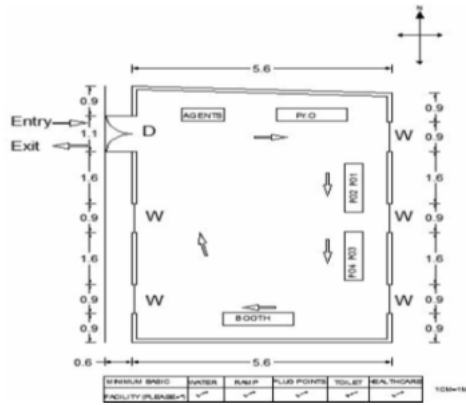

Google Map View

Polling Station Building Front View

Polling Station Front View

Cad View

Key MAP View

1 பெயர் : ஜெயந்தி கணவர் பெயர் : வெங்கடராஜ் வீட்டு எண் : 2-740 வயது : 57 பாலினம் : பெண்	TAU3355823 Photo is available	2 பெயர் : வேல்முருகன் தந்தை பெயர் : ராமமூர்த்தி வீட்டு எண் : 4 வயது : 37 பாலினம் : ஆண்	TAU4351060 Photo is available	3 பெயர் : சங்கீதா தந்தை பெயர் : ராமமூர்த்தி வீட்டு எண் : 4 வயது : 32 பாலினம் : பெண்	TAU4351052 Photo is available
4 பெயர் : அருள்தாஸ் தந்தை பெயர் : மோகன் வீட்டு எண் : 4 வயது : 31 பாலினம் : ஆண்	TAU3638160 Photo is available	5 பெயர் : இமாகுலேட்நான்சிமேரி தந்தை பெயர் : ஞானதாஸ் வீட்டு எண் : 4 வயது : 31 பாலினம் : பெண்	TAU3868643 Photo is available	6 பெயர் : பால்பிராங்கினின் தந்தை பெயர் : ஞானதாஸ் வீட்டு எண் : 4 வயது : 29 பாலினம் : ஆண்	TAU3868775 Photo is available
7 பெயர் : முகம்மதுஅலி தந்தை பெயர் : மகபுல்பாட்சா வீட்டு எண் : 4-1036 வயது : 47 பாலினம் : ஆண்	TAU1543578 Photo is available	8 பெயர் : சலிமாமி கணவர் பெயர் : முகமதுஅலி வீட்டு எண் : 4-1036 வயது : 43 பாலினம் : பெண்	TAU1543586 Photo is available	9 பெயர் : ஜீவரத்தினம் கணவர் பெயர் : ஆறுமுகம் வீட்டு எண் : 4-1128 வயது : 59 பாலினம் : பெண்	FYL6218630 Photo is available
10 பெயர் : மந்திரமூர்த்தி தந்தை பெயர் : ஆறுமுகம் வீட்டு எண் : 4-1128 வயது : 36 பாலினம் : ஆண்	TAU1543594 Photo is available	11 பெயர் : ஆறுமுகம் தாயின் பெயர் : சுந்தரம்மாள் வீட்டு எண் : 4-1131A வயது : 65 பாலினம் : ஆண்	TAU2982916 Photo is available	12 பெயர் : சாந்தகுமார் தந்தை பெயர் : ஆறுமுகம் வீட்டு எண் : 4-1131a வயது : 30 பாலினம் : ஆண்	TAU3355815 Photo is available
13 பெயர் : பாண்டியராஜாபோஸ் தந்தை பெயர் : போஸ் வீட்டு எண் : 4/1133 வயது : 36 பாலினம் : ஆண்	TAU6974869 Photo is available	14 பெயர் : தேவராஜ் தந்தை பெயர் : பஞ்சவர்ணம் வீட்டு எண் : 4-1134 வயது : 53 பாலினம் : ஆண்	TAU2982957 Photo is available	15 பெயர் : அஷ்யா தந்தை பெயர் : கணேஷ் வீட்டு எண் : 4/1134 வயது : 23 பாலினம் : பெண்	TAU6026686 Photo is available
16 பெயர் : பாலசுப்ரமணியன் தந்தை பெயர் : அமுதா வீட்டு எண் : 4/1135 வயது : 38 பாலினம் : ஆண்	TAU6027957 Photo is available	17 பெயர் : முத்துலட்சுமி கணவர் பெயர் : குமார் வீட்டு எண் : 4/1135 வயது : 36 பாலினம் : பெண்	TAU6013791 Photo is available	18 பெயர் : அமுதா கணவர் பெயர் : பாலசுப்ரமணியன் வீட்டு எண் : 4/1135 வயது : 30 பாலினம் : பெண்	TAU6027254 Photo is available
19 பெயர் : ஜெய சூர்யா தந்தை பெயர் : கணேசன் வீட்டு எண் : 4/1136 வயது : 23 பாலினம் : ஆண்	TAU5976097 Photo is available	20 பெயர் : அன்பரசி தந்தை பெயர் : சாந்தமூர்த்தி வீட்டு எண் : 4/1137 வயது : 25 பாலினம் : பெண்	TAU5883517 Photo is available	21 பெயர் : விஜயன் நா தந்தை பெயர் : நாகராஜன் வீட்டு எண் : 4/1139 வயது : 65 பாலினம் : ஆண்	TAU6451686 Photo is available
22 பெயர் : கஸ்தூரி தந்தை பெயர் : விஜயன் வீட்டு எண் : 4/1139 rajendra nagar வயது : 58 பாலினம் : பெண்	EZZ0590448 Photo is available	23 பெயர் : கிருபா அன்புராஜா கணவர் பெயர் : அன்புராஜா வீட்டு எண் : 4-1140 வயது : 53 பாலினம் : பெண்	TAU1544907 Photo is available	24 பெயர் : ரேவதி கணவர் பெயர் : ரங்கநாதன் வீட்டு எண் : 4-1141 வயது : 60 பாலினம் : பெண்	TAU0324756 Photo is available
25 பெயர் : ராஜேஷ் தந்தை பெயர் : ரங்கநாதன் வீட்டு எண் : 4-1141 வயது : 43 பாலினம் : ஆண்	TAU3355807 Photo is available	26 பெயர் : சூதா கணவர் பெயர் : இராஜேஷ் வீட்டு எண் : 4-1141 வயது : 40 பாலினம் : பெண்	TAU2982130 Photo is available	27 பெயர் : லோகேஸ்வரி கணவர் பெயர் : ராமமூர்த்தி வீட்டு எண் : 4-1144 வயது : 35 பாலினம் : பெண்	TAU2164994 Photo is available
28 பெயர் : தீபன் தந்தை பெயர் : அன்பழகன் வீட்டு எண் : 5 வயது : 44 பாலினம் : ஆண்	TAU5174339 Photo is available	29 பெயர் : சிவா தந்தை பெயர் : சின்னதுரை வீட்டு எண் : 1101 வயது : 55 பாலினம் : ஆண்	TAU0629998 Photo is available	30 பெயர் : தேவகி கணவர் பெயர் : சிவா வீட்டு எண் : 1101 வயது : 52 பாலினம் : பெண்	TAU0630004 Photo is available