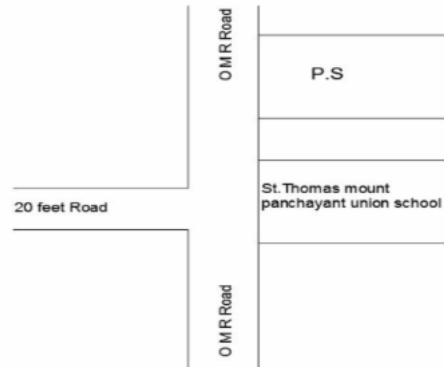

Key MAP View