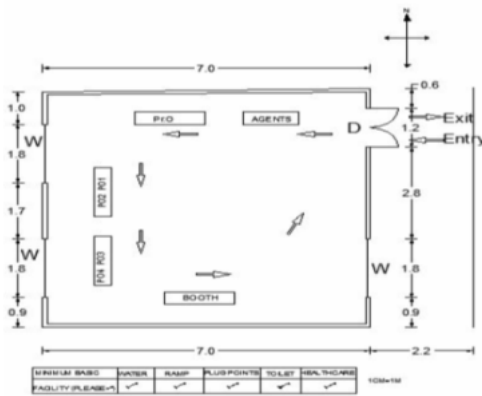

Google Map View

Polling Station Building Front View

Polling Station Front View

Cad View

Key MAP View

1 பெயர் : மணியம்மாள் கணவர் பெயர் : துரைசாமி வீட்டு எண் : 4-1172 வயது : 74 பாலினம் : பெண்	TAU1814219	Photo is available	2 பெயர் : பெல்லா கணவர் பெயர் : அலெக்ஸாண்டர் வீட்டு எண் : 5-29 வயது : 55 பாலினம் : பெண்	TAU1814037	Photo is available	3 பெயர் : ஜெயபிரகாசம் தந்தை பெயர் : பால்சுந்தர் வீட்டு எண் : 5-37 வயது : 68 பாலினம் : ஆண்	TAU1546407	Photo is available
4 பெயர் : ஜெமிமா தந்தை பெயர் : ஜெயபிரகாசன் வீட்டு எண் : 5-37 வயது : 28 பாலினம் : பெண்	TAU4088233	Photo is available	5 பெயர் : சுப்ரமணியன் தந்தை பெயர் : அருணாச்சலம் வீட்டு எண் : 5-39 வயது : 78 பாலினம் : ஆண்	TAU1545540	Photo is available	6 பெயர் : சியாமளா கணவர் பெயர் : ராதாகிருஷ்ணன் வீட்டு எண் : 5-39 வயது : 74 பாலினம் : பெண்	TAU5491766	Photo is available
7 பெயர் : சரோஜா கணவர் பெயர் : சண்முகம் வீட்டு எண் : 5-40 வயது : 75 பாலினம் : பெண்	TAU1546217	Photo is available	8 பெயர் : கிருஷ்ணவேணி கணவர் பெயர் : ஜானகிராமன் வீட்டு எண் : 5-40 வயது : 74 பாலினம் : பெண்	TAU5491782	Photo is available	9 பெயர் : கோவிந்தன் தந்தை பெயர் : முனுசாமி வீட்டு எண் : 5-40 வயது : 67 பாலினம் : ஆண்	TAU0997676	Photo is available
10 பெயர் : ரேவதி - கணவர் பெயர் : கோவிந்தன் வீட்டு எண் : 5-40 வயது : 56 பாலினம் : பெண்	TAU1545698	Photo is available	# 11 பெயர் : ஜான் கென்னடி ஞா தந்தை பெயர் : ஞானபிரகாஷ் வீட்டு எண் : 5-40 வயது : 50 பாலினம் : ஆண்	TAU1545391	Photo is available	12 பெயர் : கவிதா கணவர் பெயர் : ஜான் கென்னடி வீட்டு எண் : 5-40 வயது : 46 பாலினம் : பெண்	TAU0993261	Photo is available
13 பெயர் : ஸீமா கணவர் பெயர் : சங்கர் வீட்டு எண் : 5-40 வயது : 45 பாலினம் : பெண்	TAU5491790	Photo is available	14 பெயர் : ரஞ்சித்பாபு தந்தை பெயர் : கோவிந்தன் வீட்டு எண் : 5-40 வயது : 32 பாலினம் : ஆண்	TAU2165298	Photo is available	15 பெயர் : மைதிலி தாயின் பெயர் : ஸீமா வீட்டு எண் : 5/40 வயது : 26 பாலினம் : பெண்	TAU5677554	Photo is available
16 பெயர் : உதயகுமார் தந்தை பெயர் : சுப்பையா வீட்டு எண் : 5-40-1 வயது : 43 பாலினம் : ஆண்	EZZ0815431	Photo is available	17 பெயர் : சித்ரா கணவர் பெயர் : வரதராஜன் வீட்டு எண் : 5-41 வயது : 56 பாலினம் : பெண்	TAU2540110	Photo is available	18 பெயர் : நீலகண்டன் தந்தை பெயர் : நாகலிங்கம் வீட்டு எண் : 5-41-1 வயது : 76 பாலினம் : ஆண்	EZZ0787051	Photo is available
19 பெயர் : லட்சுமி கணவர் பெயர் : நீலகண்டன் வீட்டு எண் : 5-41-1 வயது : 55 பாலினம் : பெண்	EZZ0778852	Photo is available	20 பெயர் : கன்னியப்பன் தந்தை பெயர் : மாசிலாமணி வீட்டு எண் : 5-42 வயது : 65 பாலினம் : ஆண்	TAU5491808	Photo is available	21 பெயர் : கஸ்தூரி கணவர் பெயர் : கன்னியப்பன் வீட்டு எண் : 5-42 வயது : 60 பாலினம் : பெண்	TAU5491816	Photo is available
22 பெயர் : விஜயலட்சுமி தந்தை பெயர் : கன்னியப்பன் வீட்டு எண் : 5-42 வயது : 43 பாலினம் : பெண்	FYL9995069	Photo is available	23 பெயர் : ராஜசேகர் தந்தை பெயர் : கன்னியப்பன் வீட்டு எண் : 5-42 வயது : 42 பாலினம் : ஆண்	FYL9995044	Photo is available	24 பெயர் : பிரியா கணவர் பெயர் : ராஜசேகர் வீட்டு எண் : 5/42 வயது : 40 பாலினம் : பெண்	TAU6024590	Photo is available
25 பெயர் : விஸ்வநாதன் தந்தை பெயர் : கோபாலன் வீட்டு எண் : 5-43 வயது : 73 பாலினம் : ஆண்	TAU5491824	Photo is available	26 பெயர் : ஹைமாவதி கணவர் பெயர் : விஸ்வநாதன் வீட்டு எண் : 5-43 வயது : 69 பாலினம் : பெண்	TAU5491832	Photo is available	27 பெயர் : ராஜகோபாலன் தந்தை பெயர் : சங்கரன் வீட்டு எண் : 5-44 வயது : 81 பாலினம் : ஆண்	EZZ0749002	Photo is available
28 பெயர் : சீதாலட்சுமி கணவர் பெயர் : ராஜகோபாலன் வீட்டு எண் : 5-44 வயது : 77 பாலினம் : பெண்	EZZ0787812	Photo is available	29 பெயர் : வேணுகோபால் தந்தை பெயர் : ராஜகோபாலன் வீட்டு எண் : 5-44 வயது : 51 பாலினம் : ஆண்	TAU5491857	Photo is available	30 பெயர் : சாம்கோபால் தந்தை பெயர் : ராஜகோபாலன் வீட்டு எண் : 5-44 வயது : 45 பாலினம் : ஆண்	EZZ0793703	Photo is available