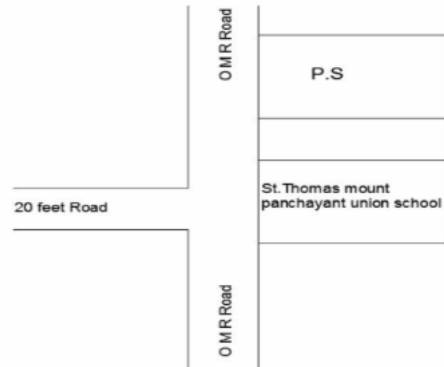

Google Map View

Polling Station Building Front View

Polling Station Front View

Cad View

Key MAP View

1 பெயர் : மணியம்மாள் கணவர் பெயர் : துரைசாமி வீட்டு எண் : 4-1172 வயது : 74 பாலினம் : பெண்	TAU1814219	Photo is available	2 பெயர் : பெல்லா கணவர் பெயர் : அலெக்ஸாண்டர் வீட்டு எண் : 5-29 வயது : 55 பாலினம் : பெண்	TAU1814037	Photo is available	3 பெயர் : ஜெயபிரகாசம் தந்தை பெயர் : பால்சுந்தர் வீட்டு எண் : 5-37 வயது : 68 பாலினம் : ஆண்	TAU1546407	Photo is available
4 பெயர் : ஜெமிமா தந்தை பெயர் : ஜெயபிரகாசன் வீட்டு எண் : 5-37 வயது : 28 பாலினம் : பெண்	TAU4088233	Photo is available	5 பெயர் : சுப்ரமணியன் தந்தை பெயர் : அருணாச்சலம் வீட்டு எண் : 5-39 வயது : 78 பாலினம் : ஆண்	TAU1545540	Photo is available	6 பெயர் : சியாமளா கணவர் பெயர் : ராதாகிருஷ்ணன் வீட்டு எண் : 5-39 வயது : 74 பாலினம் : பெண்	TAU5491766	Photo is available
7 பெயர் : சரோஜா கணவர் பெயர் : சண்முகம் வீட்டு எண் : 5-40 வயது : 75 பாலினம் : பெண்	TAU1546217	Photo is available	8 பெயர் : கிருஷ்ணவேணி கணவர் பெயர் : ஜானகிராமன் வீட்டு எண் : 5-40 வயது : 74 பாலினம் : பெண்	TAU5491782	Photo is available	9 பெயர் : கோவிந்தன் தந்தை பெயர் : முனுசாமி வீட்டு எண் : 5-40 வயது : 67 பாலினம் : ஆண்	TAU0997676	Photo is available
10 பெயர் : ரேவதி - கணவர் பெயர் : கோவிந்தன் வீட்டு எண் : 5-40 வயது : 56 பாலினம் : பெண்	TAU1545698	Photo is available	# 11 பெயர் : ஜான் கென்னடி ஞா தந்தை பெயர் : ஞானபிரகாஷ் வீட்டு எண் : 5-40 வயது : 50 பாலினம் : ஆண்	TAU1545391	Photo is available	12 பெயர் : கவிதா கணவர் பெயர் : ஜான் கென்னடி வீட்டு எண் : 5-40 வயது : 46 பாலினம் : பெண்	TAU0993261	Photo is available
13 பெயர் : ஸீமா கணவர் பெயர் : சங்கர் வீட்டு எண் : 5-40 வயது : 45 பாலினம் : பெண்	TAU5491790	Photo is available	14 பெயர் : ரஞ்சித்பாபு தந்தை பெயர் : கோவிந்தன் வீட்டு எண் : 5-40 வயது : 32 பாலினம் : ஆண்	TAU2165298	Photo is available	15 பெயர் : மைதிலி தாயின் பெயர் : ஸீமா வீட்டு எண் : 5/40 வயது : 26 பாலினம் : பெண்	TAU5677554	Photo is available
16 பெயர் : உதயகுமார் தந்தை பெயர் : சுப்பையா வீட்டு எண் : 5-40-1 வயது : 43 பாலினம் : ஆண்	EZZ0815431	Photo is available	17 பெயர் : சித்ரா கணவர் பெயர் : வரதராஜன் வீட்டு எண் : 5-41 வயது : 56 பாலினம் : பெண்	TAU2540110	Photo is available	18 பெயர் : நீலகண்டன் தந்தை பெயர் : நாகலிங்கம் வீட்டு எண் : 5-41-1 வயது : 76 பாலினம் : ஆண்	EZZ0787051	Photo is available
19 பெயர் : லட்சுமி கணவர் பெயர் : நீலகண்டன் வீட்டு எண் : 5-41-1 வயது : 55 பாலினம் : பெண்	EZZ0778852	Photo is available	20 பெயர் : கன்னியப்பன் தந்தை பெயர் : மாசிலாமணி வீட்டு எண் : 5-42 வயது : 65 பாலினம் : ஆண்	TAU5491808	Photo is available	21 பெயர் : கஸ்தூரி கணவர் பெயர் : கன்னியப்பன் வீட்டு எண் : 5-42 வயது : 60 பாலினம் : பெண்	TAU5491816	Photo is available
22 பெயர் : விஜயலட்சுமி தந்தை பெயர் : கன்னியப்பன் வீட்டு எண் : 5-42 வயது : 43 பாலினம் : பெண்	FYL9995069	Photo is available	23 பெயர் : ராஜசேகர் தந்தை பெயர் : கன்னியப்பன் வீட்டு எண் : 5-42 வயது : 42 பாலினம் : ஆண்	FYL9995044	Photo is available	24 பெயர் : பிரியா கணவர் பெயர் : ராஜசேகர் வீட்டு எண் : 5/42 வயது : 40 பாலினம் : பெண்	TAU6024590	Photo is available
25 பெயர் : விஸ்வநாதன் தந்தை பெயர் : கோபாலன் வீட்டு எண் : 5-43 வயது : 73 பாலினம் : ஆண்	TAU5491824	Photo is available	26 பெயர் : ஹைமாவதி கணவர் பெயர் : விஸ்வநாதன் வீட்டு எண் : 5-43 வயது : 69 பாலினம் : பெண்	TAU5491832	Photo is available	27 பெயர் : ராஜகோபாலன் தந்தை பெயர் : சங்கரன் வீட்டு எண் : 5-44 வயது : 81 பாலினம் : ஆண்	EZZ0749002	Photo is available
28 பெயர் : சீதாலட்சுமி கணவர் பெயர் : ராஜகோபாலன் வீட்டு எண் : 5-44 வயது : 77 பாலினம் : பெண்	EZZ0787812	Photo is available	29 பெயர் : வேணுகோபால் தந்தை பெயர் : ராஜகோபாலன் வீட்டு எண் : 5-44 வயது : 51 பாலினம் : ஆண்	TAU5491857	Photo is available	30 பெயர் : சாம்கோபால் தந்தை பெயர் : ராஜகோபாலன் வீட்டு எண் : 5-44 வயது : 45 பாலினம் : ஆண்	EZZ0793703	Photo is available