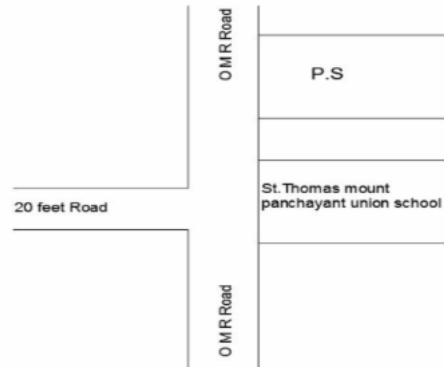

Google Map View

Polling Station Building Front View

Polling Station Front View

Cad View

Key MAP View

1 பெயர் : செல்வி கணவர் பெயர் : ராகவன் வீட்டு எண் : 1 வயது : 57 பாலினம் : பெண்	TAU2970598 Photo is available	2 பெயர் : பரணி தந்தை பெயர் : மாணிக்கம் வீட்டு எண் : 1 வயது : 52 பாலினம் : ஆண்	TAU2970622 Photo is available	3 பெயர் : காமாட்சி கணவர் பெயர் : சக்திவேல் வீட்டு எண் : 1 வயது : 49 பாலினம் : பெண்	TAU0126607 Photo is available
# 4 பெயர் : சூதா பரணி கணவர் பெயர் : பரணி வீட்டு எண் : 1 வயது : 42 பாலினம் : பெண்	TAU2970630 Photo is available	5 பெயர் : தில்சாத் கணவர் பெயர் : பாடஷா வீட்டு எண் : 1 வயது : 39 பாலினம் : பெண்	TAU2970861 Photo is available	6 பெயர் : லோகேஸ்வரி கணவர் பெயர் : தீனதயாளன் வீட்டு எண் : 1 வயது : 36 பாலினம் : பெண்	TAU2970606 Photo is available
7 பெயர் : தாஜீன் தந்தை பெயர் : யுசுப் சரீப் வீட்டு எண் : 1 வயது : 35 பாலினம் : பெண்	TAU2970879 Photo is available	8 பெயர் : கௌதம் தந்தை பெயர் : சரவணன் வீட்டு எண் : 1 வயது : 30 பாலினம் : ஆண்	TAU3864295 Photo is available	9 பெயர் : சஞ்சய் குமார் தந்தை பெயர் : பழனி வீட்டு எண் : 1 வயது : 28 பாலினம் : ஆண்	TAU4844973 Photo is available
10 பெயர் : கோட்டீஸ்வரி தந்தை பெயர் : மனோகரன் வீட்டு எண் : 1-76 வயது : 37 பாலினம் : பெண்	TAU1048255 Photo is available	# 11 பெயர் : தங்கம் சரவணன் கணவர் பெயர் : சரவணன் வீட்டு எண் : எண் 1/506, வயது : 39 பாலினம் : பெண்	TAU1529742 Photo is available	12 பெயர் : ஏழுமலை தந்தை பெயர் : சீத்தாராமன் வீட்டு எண் : 1-163 வயது : 45 பாலினம் : ஆண்	EZZ0782615 Photo is available
13 பெயர் : காவேரி கணவர் பெயர் : வெங்கடேசன் வீட்டு எண் : 1-163 வயது : 42 பாலினம் : பெண்	EZZ0765024 Photo is available	14 பெயர் : பலானி கணவர் பெயர் : ஏழுமலை வீட்டு எண் : 1-163 வயது : 40 பாலினம் : பெண்	EZZ0779348 Photo is available	15 பெயர் : சண்முகம் ஏ தந்தை பெயர் : ஏழுமலை வீட்டு எண் : 1/163 வயது : 21 பாலினம் : ஆண்	TAU6914105 Photo is available
16 பெயர் : பிரதீப்குமார் வெ தந்தை பெயர் : வெங்கடேஸ் வீட்டு எண் : 1/163 வயது : 20 பாலினம் : ஆண்	TAU6912430 Photo is available	17 பெயர் : வரதன் தந்தை பெயர் : ராமன் வீட்டு எண் : 1-164 வயது : 90 பாலினம் : ஆண்	TAU5478441 Photo is available	18 பெயர் : கண்ணம்மாள் கணவர் பெயர் : அண்ணாமலை வீட்டு எண் : 1-164 வயது : 75 பாலினம் : பெண்	TAU5478466 Photo is available
19 பெயர் : மல்லிகா கணவர் பெயர் : ராதா வீட்டு எண் : 1-165 வயது : 55 பாலினம் : பெண்	EZZ0765032 Photo is available	20 பெயர் : சுவாதி தந்தை பெயர் : சங்கர் அப்பா வீட்டு எண் : 1/175 வயது : 21 பாலினம் : பெண்	TAU6692412 Photo is available	21 பெயர் : சங்கர் தந்தை பெயர் : பக்கிரி வீட்டு எண் : 1-175b வயது : 49 பாலினம் : ஆண்	TAU1047323 Photo is available
22 பெயர் : மனோகரன் தந்தை பெயர் : ராமனுஜம் வீட்டு எண் : 1-176 வயது : 62 பாலினம் : ஆண்	TAU1530013 Photo is available	23 பெயர் : பிரகாஷ் தந்தை பெயர் : மனோகரன் வீட்டு எண் : 1-176 வயது : 35 பாலினம் : ஆண்	TAU1529890 Photo is available	24 பெயர் : ஹரி தந்தை பெயர் : கேசவன் வீட்டு எண் : 1/184 வயது : 25 பாலினம் : ஆண்	TAU5038815 Photo is available
25 பெயர் : மணிகண்டன் தந்தை பெயர் : துரை வீட்டு எண் : 1-185 வயது : 30 பாலினம் : ஆண்	TAU3630191 Photo is available	26 பெயர் : பிரசாந்த் தந்தை பெயர் : ஏழுமலை வீட்டு எண் : 1-189 வயது : 29 பாலினம் : ஆண்	TAU3629995 Photo is available	27 பெயர் : கோமதி கணவர் பெயர் : விஜயகுமார் வீட்டு எண் : 1-195 வயது : 36 பாலினம் : பெண்	TAU1810043 Photo is available
28 பெயர் : பிரேமா கணவர் பெயர் : பழனி வீட்டு எண் : 1-198 வயது : 55 பாலினம் : பெண்	TAU1529916 Photo is available	29 பெயர் : குளோரி கணவர் பெயர் : மகேஷ் கிறிஸ்டிராஜ் வீட்டு எண் : 1-198 வயது : 53 பாலினம் : பெண்	TAU1530021 Photo is available	30 பெயர் : தீபக் ராபின்சன் தாயின் பெயர் : கல்ஆரி வீட்டு எண் : 1/198 அறிஞர் அண்ண நாகர் வயது : 30 பாலினம் : ஆண்	TAU6870133 Photo is available