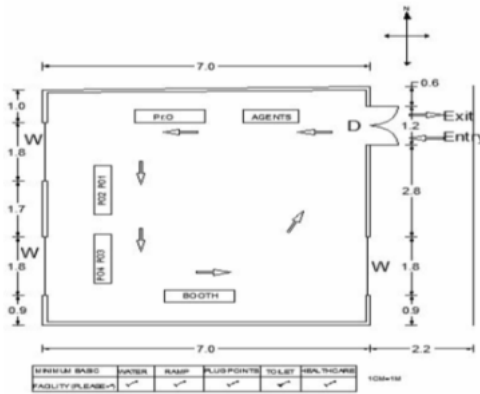

Google Map View

Polling Station Building Front View

Polling Station Front View

Cad View

Key MAP View

1 பெயர் : செல்வி கணவர் பெயர் : ராகவன் வீட்டு எண் : 1 வயது : 57 பாலினம் : பெண்	TAU2970598 Photo is available	2 பெயர் : பரணி தந்தை பெயர் : மாணிக்கம் வீட்டு எண் : 1 வயது : 52 பாலினம் : ஆண்	TAU2970622 Photo is available	3 பெயர் : காமாட்சி கணவர் பெயர் : சக்திவேல் வீட்டு எண் : 1 வயது : 49 பாலினம் : பெண்	TAU0126607 Photo is available
# 4 பெயர் : சூதா பரணி கணவர் பெயர் : பரணி வீட்டு எண் : 1 வயது : 42 பாலினம் : பெண்	TAU2970630 Photo is available	5 பெயர் : தில்சாத் கணவர் பெயர் : பாடஷா வீட்டு எண் : 1 வயது : 39 பாலினம் : பெண்	TAU2970861 Photo is available	6 பெயர் : லோகேஸ்வரி கணவர் பெயர் : தீனதயாளன் வீட்டு எண் : 1 வயது : 36 பாலினம் : பெண்	TAU2970606 Photo is available
7 பெயர் : தாஜீன் தந்தை பெயர் : யுசுப் சரீப் வீட்டு எண் : 1 வயது : 35 பாலினம் : பெண்	TAU2970879 Photo is available	8 பெயர் : கௌதம் தந்தை பெயர் : சரவணன் வீட்டு எண் : 1 வயது : 30 பாலினம் : ஆண்	TAU3864295 Photo is available	9 பெயர் : சஞ்சய் குமார் தந்தை பெயர் : பழனி வீட்டு எண் : 1 வயது : 28 பாலினம் : ஆண்	TAU4844973 Photo is available
10 பெயர் : கோட்டீஸ்வரி தந்தை பெயர் : மனோகரன் வீட்டு எண் : 1-76 வயது : 37 பாலினம் : பெண்	TAU1048255 Photo is available	# 11 பெயர் : தங்கம் சரவணன் கணவர் பெயர் : சரவணன் வீட்டு எண் : எண் 1/506, வயது : 39 பாலினம் : பெண்	TAU1529742 Photo is available	12 பெயர் : ஏழுமலை தந்தை பெயர் : சீத்தாராமன் வீட்டு எண் : 1-163 வயது : 45 பாலினம் : ஆண்	EZZ0782615 Photo is available
13 பெயர் : காவேரி கணவர் பெயர் : வெங்கடேசன் வீட்டு எண் : 1-163 வயது : 42 பாலினம் : பெண்	EZZ0765024 Photo is available	14 பெயர் : பலானி கணவர் பெயர் : ஏழுமலை வீட்டு எண் : 1-163 வயது : 40 பாலினம் : பெண்	EZZ0779348 Photo is available	15 பெயர் : சண்முகம் ஏ தந்தை பெயர் : ஏழுமலை வீட்டு எண் : 1/163 வயது : 21 பாலினம் : ஆண்	TAU6914105 Photo is available
16 பெயர் : பிரதீப்குமார் வெ தந்தை பெயர் : வெங்கடேஸ் வீட்டு எண் : 1/163 வயது : 20 பாலினம் : ஆண்	TAU6912430 Photo is available	17 பெயர் : வரதன் தந்தை பெயர் : ராமன் வீட்டு எண் : 1-164 வயது : 90 பாலினம் : ஆண்	TAU5478441 Photo is available	18 பெயர் : கண்ணம்மாள் கணவர் பெயர் : அண்ணாமலை வீட்டு எண் : 1-164 வயது : 75 பாலினம் : பெண்	TAU5478466 Photo is available
19 பெயர் : மல்லிகா கணவர் பெயர் : ராதா வீட்டு எண் : 1-165 வயது : 55 பாலினம் : பெண்	EZZ0765032 Photo is available	20 பெயர் : சுவாதி தந்தை பெயர் : சங்கர் அப்பா வீட்டு எண் : 1/175 வயது : 21 பாலினம் : பெண்	TAU6692412 Photo is available	21 பெயர் : சங்கர் தந்தை பெயர் : பக்கிரி வீட்டு எண் : 1-175b வயது : 49 பாலினம் : ஆண்	TAU1047323 Photo is available
22 பெயர் : மனோகரன் தந்தை பெயர் : ராமனுஜம் வீட்டு எண் : 1-176 வயது : 62 பாலினம் : ஆண்	TAU1530013 Photo is available	23 பெயர் : பிரகாஷ் தந்தை பெயர் : மனோகரன் வீட்டு எண் : 1-176 வயது : 35 பாலினம் : ஆண்	TAU1529890 Photo is available	24 பெயர் : ஹரி தந்தை பெயர் : கேசவன் வீட்டு எண் : 1/184 வயது : 25 பாலினம் : ஆண்	TAU5038815 Photo is available
25 பெயர் : மணிகண்டன் தந்தை பெயர் : துரை வீட்டு எண் : 1-185 வயது : 30 பாலினம் : ஆண்	TAU3630191 Photo is available	26 பெயர் : பிரசாந்த் தந்தை பெயர் : ஏழுமலை வீட்டு எண் : 1-189 வயது : 29 பாலினம் : ஆண்	TAU3629995 Photo is available	27 பெயர் : கோமதி கணவர் பெயர் : விஜயகுமார் வீட்டு எண் : 1-195 வயது : 36 பாலினம் : பெண்	TAU1810043 Photo is available
28 பெயர் : பிரேமா கணவர் பெயர் : பழனி வீட்டு எண் : 1-198 வயது : 55 பாலினம் : பெண்	TAU1529916 Photo is available	29 பெயர் : குளோரி கணவர் பெயர் : மகேஷ் கிறிஸ்டிராஜ் வீட்டு எண் : 1-198 வயது : 53 பாலினம் : பெண்	TAU1530021 Photo is available	30 பெயர் : தீபக் ராபின்சன் தாயின் பெயர் : கல்ஆரி வீட்டு எண் : 1/198 அறிஞர் அண்ண நாகர் வயது : 30 பாலினம் : ஆண்	TAU6870133 Photo is available