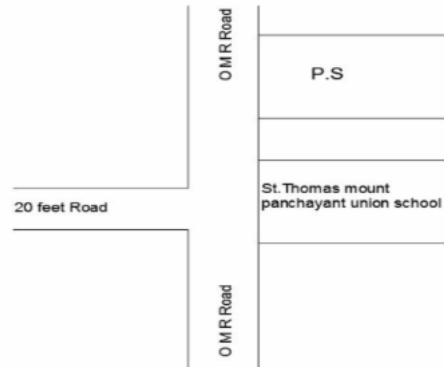

Google Map View

Polling Station Building Front View

Polling Station Front View

Cad View

Key MAP View

1 பெயர் : சசிலா கணவர் பெயர்: பால சந்திரன் வீட்டு எண் : 1 வயது : 86 பாலினம் : பெண் Photo is available	TAU4088381	2 பெயர் : பஞ்சபாகேசன் தந்தை பெயர்: சீதாபதி வீட்டு எண் : 1 வயது : 84 பாலினம் : ஆண் Photo is available	TAU3639044	3 பெயர் : ராஜலக்ஷ்மி கணவர் பெயர்: பஞ்சபாகேசன் வீட்டு எண் : 1 வயது : 77 பாலினம் : பெண் Photo is available	TAU3639051
4 பெயர் : மைக்கேல் வசந்தராஜ் தந்தை பெயர்: ஞானம் வீட்டு எண் : 1 வயது : 75 பாலினம் : ஆண் Photo is available	TAU3639069	5 பெயர் : லக்ஷ்மிராஜேந்திரன் கணவர் பெயர்: ராஜேந்திரன் வீட்டு எண் : 1 வயது : 71 பாலினம் : பெண் Photo is available	TAU3639077	6 பெயர் : மணி தந்தை பெயர்: ஜெகநாதன் வீட்டு எண் : 1 வயது : 70 பாலினம் : ஆண் Photo is available	TAU4352027
7 பெயர் : ஸ்ரீதரன் தந்தை பெயர்: வீரராகவன் வீட்டு எண் : 1 வயது : 68 பாலினம் : ஆண் Photo is available	TAU3639218	8 பெயர் : திருவரங்கம் தந்தை பெயர்: பால சந்திரன் வீட்டு எண் : 1 வயது : 65 பாலினம் : ஆண் Photo is available	TAU4088373	9 பெயர் : உஷாஸ்ரீதரன் கணவர் பெயர்: ஸ்ரீதரன் வீட்டு எண் : 1 வயது : 61 பாலினம் : பெண் Photo is available	TAU3638830
10 பெயர் : ராதா கணவர் பெயர்: திருவரங்கம் வீட்டு எண் : 1 வயது : 61 பாலினம் : பெண் Photo is available	TAU4088399	11 பெயர் : பழனிமமாள் கணவர் பெயர்: மணி வீட்டு எண் : 1 வயது : 60 பாலினம் : பெண் Photo is available	TAU4352019	12 பெயர் : கோபிகண்ணன் தந்தை பெயர்: வேல்பாண்டியன் வீட்டு எண் : 1 வயது : 59 பாலினம் : ஆண் Photo is available	TAU3639028
13 பெயர் : சந்திரசேகரன் இதரர் பெயர்: மீனா வீட்டு எண் : 1 வயது : 59 பாலினம் : ஆண் Photo is available	TAU5176532	14 பெயர் : திருவாசகி கணவர் பெயர்: கோபிகண்ணன் வீட்டு எண் : 1 வயது : 56 பாலினம் : பெண் Photo is available	TAU3639507	15 பெயர் : திரன்மணி கணவர் பெயர்: கார்த்திகேயன் வீட்டு எண் : 1 வயது : 50 பாலினம் : பெண் Photo is available	TAU3639150
16 பெயர் : குமார் தந்தை பெயர்: லோகநாதன் வீட்டு எண் : 1 வயது : 50 பாலினம் : ஆண் Photo is available	TAU3639192	17 பெயர் : நந்தகுமார் தந்தை பெயர்: பஞ்சபாகேசன் வீட்டு எண் : 1 வயது : 48 பாலினம் : ஆண் Photo is available	TAU3639499	18 பெயர் : கண்ணன் தந்தை பெயர்: பார்த்தசாரதி வீட்டு எண் : 1 வயது : 45 பாலினம் : ஆண் Photo is available	TAU4352159
19 பெயர் : ரம்யா கணவர் பெயர்: மணிகுமார் வீட்டு எண் : 1 வயது : 44 பாலினம் : பெண் Photo is available	TAU3639481	20 பெயர் : லதா கணவர் பெயர்: ராஜேந்திரன் வீட்டு எண் : 1 வயது : 43 பாலினம் : பெண் Photo is available	TAU3639085	21 பெயர் : சும்தி கணவர் பெயர்: சதீஷ் வீட்டு எண் : 1 வயது : 37 பாலினம் : பெண் Photo is available	TAU4352126
22 பெயர் : தீவ்யா தந்தை பெயர்: திருவரங்கம் வீட்டு எண் : 1 வயது : 36 பாலினம் : பெண் Photo is available	TAU4088407	23 பெயர் : தேவி கணவர் பெயர்: உமாபதி வீட்டு எண் : 1 வயது : 34 பாலினம் : பெண் Photo is available	TAU4352183	24 பெயர் : கணபதி தந்தை பெயர்: வெங்கடேசன் வீட்டு எண் : 1 வயது : 33 பாலினம் : ஆண் Photo is available	TAU4352084
25 பெயர் : சுரேஷ் கிருஷ்ணன் தாயின் பெயர்: சந்திரசேகரன் வீட்டு எண் : 1 வயது : 33 பாலினம் : ஆண் Photo is available	TAU5171871	# 26 பெயர் : தி சண்முகப்பிரியா தந்தை பெயர்: திருமலை வீட்டு எண் : 1 வயது : 30 பாலினம் : பெண் Photo is available	TAU3638947	27 பெயர் : புவனேஷ்வரி தந்தை பெயர்: செல்வம் வீட்டு எண் : 1 வயது : 29 பாலினம் : பெண் Photo is available	TAU3638848
28 பெயர் : ஸ்ரீகிருஷ்ணா தந்தை பெயர்: கோபிகண்ணன் வீட்டு எண் : 1 வயது : 29 பாலினம் : ஆண் Photo is available	TAU3639291	29 பெயர் : பாக்கியலட்சுமி தந்தை பெயர்: பால்கர் வீட்டு எண் : 1 வயது : 29 பாலினம் : பெண் Photo is available	TAU4351979	30 பெயர் : அஸ்பக்ஹாசிம் தந்தை பெயர்: நஹமத்துல்லா வீட்டு எண் : 1 வயது : 28 பாலினம் : ஆண் Photo is available	TAU3639168