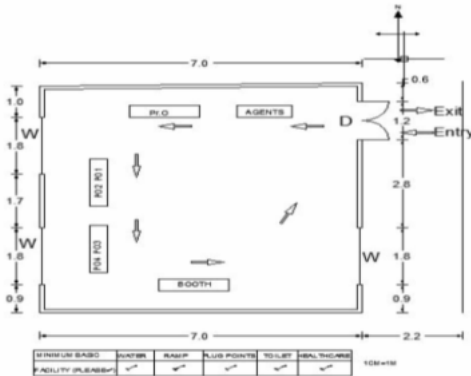

Google Map View

Polling Station Building Front View

Polling Station Front View

Cad View

Key MAP View

1 பெயர் : சசிலா கணவர் பெயர்: பால சந்திரன் வீட்டு எண் : 1 வயது : 86 பாலினம் : பெண் Photo is available	TAU4088381	2 பெயர் : பஞ்சபாகேசன் தந்தை பெயர்: சீதாபதி வீட்டு எண் : 1 வயது : 84 பாலினம் : ஆண் Photo is available	TAU3639044	3 பெயர் : ராஜலக்ஷ்மி கணவர் பெயர்: பஞ்சபாகேசன் வீட்டு எண் : 1 வயது : 77 பாலினம் : பெண் Photo is available	TAU3639051
4 பெயர் : மைக்கேல் வசந்தராஜ் தந்தை பெயர்: ஞானம் வீட்டு எண் : 1 வயது : 75 பாலினம் : ஆண் Photo is available	TAU3639069	5 பெயர் : லக்ஷ்மிராஜேந்திரன் கணவர் பெயர்: ராஜேந்திரன் வீட்டு எண் : 1 வயது : 71 பாலினம் : பெண் Photo is available	TAU3639077	6 பெயர் : மணி தந்தை பெயர்: ஜெகநாதன் வீட்டு எண் : 1 வயது : 70 பாலினம் : ஆண் Photo is available	TAU4352027
7 பெயர் : ஸ்ரீதரன் தந்தை பெயர்: வீரராகவன் வீட்டு எண் : 1 வயது : 68 பாலினம் : ஆண் Photo is available	TAU3639218	8 பெயர் : திருவரங்கம் தந்தை பெயர்: பால சந்திரன் வீட்டு எண் : 1 வயது : 65 பாலினம் : ஆண் Photo is available	TAU4088373	9 பெயர் : உஷாஸ்ரீதரன் கணவர் பெயர்: ஸ்ரீதரன் வீட்டு எண் : 1 வயது : 61 பாலினம் : பெண் Photo is available	TAU3638830
10 பெயர் : ராதா கணவர் பெயர்: திருவரங்கம் வீட்டு எண் : 1 வயது : 61 பாலினம் : பெண் Photo is available	TAU4088399	11 பெயர் : பழனிமமாள் கணவர் பெயர்: மணி வீட்டு எண் : 1 வயது : 60 பாலினம் : பெண் Photo is available	TAU4352019	12 பெயர் : கோபிகண்ணன் தந்தை பெயர்: வேல்பாண்டியன் வீட்டு எண் : 1 வயது : 59 பாலினம் : ஆண் Photo is available	TAU3639028
13 பெயர் : சந்திரசேகரன் இதரர் பெயர்: மீனா வீட்டு எண் : 1 வயது : 59 பாலினம் : ஆண் Photo is available	TAU5176532	14 பெயர் : திருவாசகி கணவர் பெயர்: கோபிகண்ணன் வீட்டு எண் : 1 வயது : 56 பாலினம் : பெண் Photo is available	TAU3639507	15 பெயர் : திரன்மணி கணவர் பெயர்: கார்த்திகேயன் வீட்டு எண் : 1 வயது : 50 பாலினம் : பெண் Photo is available	TAU3639150
16 பெயர் : குமார் தந்தை பெயர்: லோகநாதன் வீட்டு எண் : 1 வயது : 50 பாலினம் : ஆண் Photo is available	TAU3639192	17 பெயர் : நந்தகுமார் தந்தை பெயர்: பஞ்சபாகேசன் வீட்டு எண் : 1 வயது : 48 பாலினம் : ஆண் Photo is available	TAU3639499	18 பெயர் : கண்ணன் தந்தை பெயர்: பார்த்தசாரதி வீட்டு எண் : 1 வயது : 45 பாலினம் : ஆண் Photo is available	TAU4352159
19 பெயர் : ரம்யா கணவர் பெயர்: மணிகுமார் வீட்டு எண் : 1 வயது : 44 பாலினம் : பெண் Photo is available	TAU3639481	20 பெயர் : லதா கணவர் பெயர்: ராஜேந்திரன் வீட்டு எண் : 1 வயது : 43 பாலினம் : பெண் Photo is available	TAU3639085	21 பெயர் : சும்தி கணவர் பெயர்: சதீஷ் வீட்டு எண் : 1 வயது : 37 பாலினம் : பெண் Photo is available	TAU4352126
22 பெயர் : தீவ்யா தந்தை பெயர்: திருவரங்கம் வீட்டு எண் : 1 வயது : 36 பாலினம் : பெண் Photo is available	TAU4088407	23 பெயர் : தேவி கணவர் பெயர்: உமாபதி வீட்டு எண் : 1 வயது : 34 பாலினம் : பெண் Photo is available	TAU4352183	24 பெயர் : கணபதி தந்தை பெயர்: வெங்கடேசன் வீட்டு எண் : 1 வயது : 33 பாலினம் : ஆண் Photo is available	TAU4352084
25 பெயர் : சுரேஷ் கிருஷ்ணன் தாயின் பெயர்: சந்திரசேகரன் வீட்டு எண் : 1 வயது : 33 பாலினம் : ஆண் Photo is available	TAU5171871	# 26 பெயர் : தி சண்முகப்பிரியா தந்தை பெயர்: திருமலை வீட்டு எண் : 1 வயது : 30 பாலினம் : பெண் Photo is available	TAU3638947	27 பெயர் : புவனேஷ்வரி தந்தை பெயர்: செல்வம் வீட்டு எண் : 1 வயது : 29 பாலினம் : பெண் Photo is available	TAU3638848
28 பெயர் : ஸ்ரீகிருஷ்ணா தந்தை பெயர்: கோபிகண்ணன் வீட்டு எண் : 1 வயது : 29 பாலினம் : ஆண் Photo is available	TAU3639291	29 பெயர் : பாக்கியலட்சுமி தந்தை பெயர்: பால்கர் வீட்டு எண் : 1 வயது : 29 பாலினம் : பெண் Photo is available	TAU4351979	30 பெயர் : அஸ்பக்ஹாசிம் தந்தை பெயர்: நஹமத்துல்லா வீட்டு எண் : 1 வயது : 28 பாலினம் : ஆண் Photo is available	TAU3639168