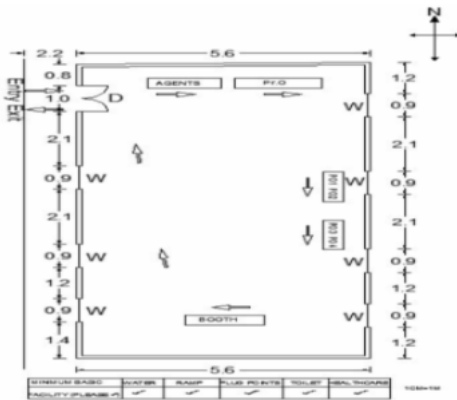

Google Map View

Polling Station Building Front View

Polling Station Front View

Cad View

Key MAP View

1 பெயர் : அஜிதா தந்தை பெயர்: பாலு வீட்டு எண் : 1 வயது : 51 பாலினம் : பெண்	TAU3639788 Photo is available	2 பெயர் : கனகரத்தினம் கணவர் பெயர்: பூபதிசுண்ணன் வீட்டு எண் : 1 வயது : 49 பாலினம் : பெண்	TAU3640133 Photo is available	3 பெயர் : செல்வமணி கணவர் பெயர்: ராஜ் வீட்டு எண் : 1 வயது : 48 பாலினம் : பெண்	TAU3871167 Photo is available
4 பெயர் : ஜிதேந்திரா தந்தை பெயர்: குருமூர்த்தி வீட்டு எண் : 1 வயது : 40 பாலினம் : ஆண்	TAU3639937 Photo is available	5 பெயர் : அனு தந்தை பெயர்: ஞானசேகரன் வீட்டு எண் : 1 வயது : 39 பாலினம் : பெண்	TAU3640067 Photo is available	6 பெயர் : சரண்ராஜ் தந்தை பெயர்: வெங்கடேசன் வீட்டு எண் : 1 வயது : 34 பாலினம் : ஆண்	TAU4710661 Photo is available
7 பெயர் : தினேஷ் தந்தை பெயர்: பூபதிசுண்ணன் வீட்டு எண் : 1 வயது : 28 பாலினம் : ஆண்	TAU3639796 Photo is available	8 பெயர் : நிவேதா தந்தை பெயர்: பாஸ்கர் வீட்டு எண் : 1/195 வயது : 24 பாலினம் : பெண்	TAU5737333 Photo is available	9 பெயர் : துரைராஜ் தந்தை பெயர்: சின்னப்பையன் வீட்டு எண் : 1-294 வயது : 67 பாலினம் : ஆண்	EZZ0410530 Photo is available
10 பெயர் : சாந்தி கணவர் பெயர்: துரைராஜ் வீட்டு எண் : 1-294 வயது : 55 பாலினம் : பெண்	TAU5489075 Photo is available	11 பெயர் : லீலாவதி தந்தை பெயர்: துரைராஜ் வீட்டு எண் : 1-294 வயது : 34 பாலினம் : பெண்	TAU2167989 Photo is available	12 பெயர் : நிவேதா கணவர் பெயர்: ராஜேஷ் வீட்டு எண் : 1/294 வயது : 32 பாலினம் : பெண்	TAU5867437 Photo is available
13 பெயர் : சரண்யா கணவர் பெயர்: கிரிராஜ் வீட்டு எண் : 1/295 வயது : 38 பாலினம் : பெண்	XKR0821660 Photo is available	14 பெயர் : கிரிராஜ் தந்தை பெயர்: வெங்கடேசன் வீட்டு எண் : 1-295 வயது : 37 பாலினம் : ஆண்	TAU2448702 Photo is available	15 பெயர் : வேண்டாவரம் கணவர் பெயர்: சரண்ராஜ் வீட்டு எண் : 1/295 வயது : 36 பாலினம் : பெண்	CHP4905154 Photo is available
16 பெயர் : கவிராஜ் தந்தை பெயர்: வெங்கடேசன் வீட்டு எண் : 1-295 வயது : 34 பாலினம் : ஆண்	TAU1548361 Photo is available	17 பெயர் : காயத்ரி கணவர் பெயர்: கவிராஜ் வீட்டு எண் : 1/295 வயது : 32 பாலினம் : பெண்	WDR0516195 Photo is available	18 பெயர் : வெங்கடேசன் தந்தை பெயர்: சுப்பிரமணி வீட்டு எண் : 1-295A வயது : 60 பாலினம் : ஆண்	TAU5489083 Photo is available
19 பெயர் : கற்பகம் கணவர் பெயர்: வெங்கடேசன் வீட்டு எண் : 1-295A வயது : 58 பாலினம் : பெண்	TAU5485701 Photo is available	20 பெயர் : சுகந்திராபாய் கணவர் பெயர்: அனந்தராமசிங் வீட்டு எண் : 1-296 வயது : 76 பாலினம் : பெண்	TAU5485719 Photo is available	21 பெயர் : வினோத் தந்தை பெயர்: அனந்தராமசிங் வீட்டு எண் : 1-296 வயது : 40 பாலினம் : ஆண்	EZZ0410548 Photo is available
22 பெயர் : பிருந்தா கணவர் பெயர்: வினோத் வீட்டு எண் : 1-296 வயது : 34 பாலினம் : பெண்	TAU2985752 Photo is available	23 பெயர் : பாஸ்கர் தந்தை பெயர்: சுவாமி வீட்டு எண் : 1-297 வயது : 53 பாலினம் : ஆண்	TAU5485727 Photo is available	24 பெயர் : பத்மாமகேஸ்வரி கணவர் பெயர்: பாஸ்கர் வீட்டு எண் : 1-297 வயது : 53 பாலினம் : பெண்	TAU5485735 Photo is available
25 பெயர் : ஸ்வேதா தந்தை பெயர்: பாஸ்கர் வீட்டு எண் : 1/297 வயது : 30 பாலினம் : பெண்	TAU5037775 Photo is available	26 பெயர் : ஆறுமுகம் தந்தை பெயர்: அய்யாவு வீட்டு எண் : 1-298 வயது : 68 பாலினம் : ஆண்	TAU5485743 Photo is available	27 பெயர் : செந்தாமரை கணவர் பெயர்: ஆறுமுகம் வீட்டு எண் : 1-298 வயது : 62 பாலினம் : பெண்	TAU5485750 Photo is available
28 பெயர் : சுகாசினி தந்தை பெயர்: ஆறுமுகம் வீட்டு எண் : 1-298 வயது : 39 பாலினம் : பெண்	EZZ0387134 Photo is available	29 பெயர் : சிவக்குமார் தந்தை பெயர்: ஆறுமுகம் வீட்டு எண் : 1-298 வயது : 36 பாலினம் : ஆண்	TAU0140418 Photo is available	30 பெயர் : ஜெகநாதன் தந்தை பெயர்: முத்துகிருஷ்ணன் வீட்டு எண் : 1-299 வயது : 60 பாலினம் : ஆண்	TAU5485768 Photo is available