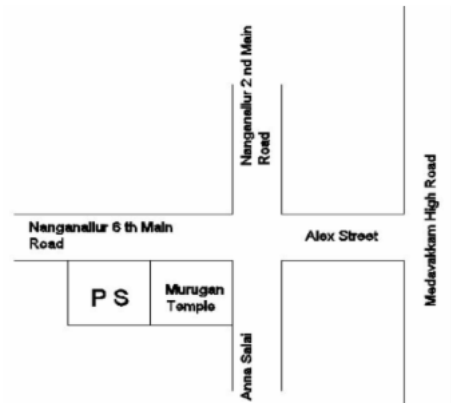

Google Map View

Polling Station Building Front View

Polling Station Front View

Cad View

Key MAP View

சட்டமன்றத் தொகுதியின் எண் மற்றும் பெயர் : 27-சோழிங்கநல்லூர்
பிரிவு எண் மற்றும் பெயர் : 1-உள்ளகரம், வார்டு 168 மேடவாக்கம் மெயின் ரோடு விக்னேஷ்வரா நகர்