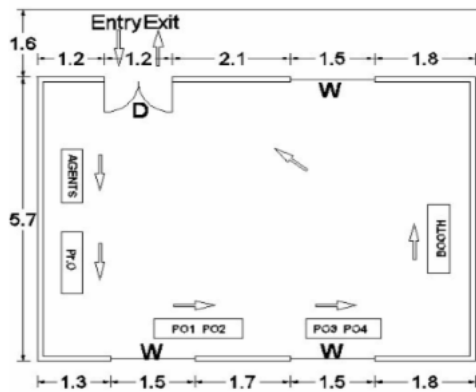

Google Map View

Polling Station Building Front View

Polling Station Front View

Cad View

Key MAP View

சட்டமன்றத் தொகுதியின் எண் மற்றும் பெயர் : 27-சோழிங்கநல்லூர்
பிரிவு எண் மற்றும் பெயர் : 1-உள்ளகரம், வார்டு 168 மேடவாக்கம் மெயின் ரோடு விக்னேஷ்வரா நகர்