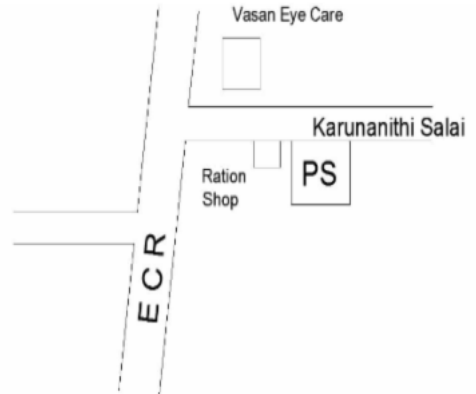

Google Map View

Polling Station Building Front View

Polling Station Front View

Cad View

Key MAP View

1 பெயர் : குமார் தந்தை பெயர்: ராஜு வீட்டு எண் : 1 வயது : 63 பாலினம் : ஆண் Photo is available	TAU3640430	2 பெயர் : பாக்கியலட்சுமி கணவர் பெயர்: பாலகிருஷ்ணன் வீட்டு எண் : 1 வயது : 55 பாலினம் : பெண் Photo is available	TAU4559092	3 பெயர் : கண்ணன் தந்தை பெயர்: பால்சாமி வீட்டு எண் : 1 வயது : 54 பாலினம் : ஆண் Photo is available	TAU4352969
4 பெயர் : ஆனந்தநாராயணன் தந்தை பெயர்: தியாகராஜன் வீட்டு எண் : 1 வயது : 54 பாலினம் : ஆண் Photo is available	TAU3640737	5 பெயர் : சரவணன் தந்தை பெயர்: தண்டபாணி வீட்டு எண் : 1 வயது : 46 பாலினம் : ஆண் Photo is available	TAU3640190	# 6 பெயர் : அ சிவசுப்ரமணியம் தந்தை பெயர்: கோ சி அய்யாத்துரை வீட்டு எண் : 1 வயது : 46 பாலினம் : ஆண் Photo is available	TAU5037916
7 பெயர் : சோமசுந்தரம் தந்தை பெயர்: வழிவிட்டான் வீட்டு எண் : 1 வயது : 45 பாலினம் : ஆண் Photo is available	TAU3358082	8 பெயர் : மதுவந்தி கணவர் பெயர்: சிவா வீட்டு எண் : 1 வயது : 44 பாலினம் : பெண் Photo is available	TAU5029954	9 பெயர் : செம்மலர் கணவர் பெயர்: சரவணன் வீட்டு எண் : 1 வயது : 42 பாலினம் : பெண் Photo is available	TAU3640802
10 பெயர் : சூமதி கணவர் பெயர்: கண்ணன் வீட்டு எண் : 1 வயது : 42 பாலினம் : பெண் Photo is available	TAU4352951	11 பெயர் : ரேவதி கணவர் பெயர்: சரவணன் வீட்டு எண் : 1 வயது : 32 பாலினம் : பெண் Photo is available	TAU4353009	12 பெயர் : அன்பரசு தந்தை பெயர்: ஏழுமலை வீட்டு எண் : 1 வயது : 32 பாலினம் : ஆண் Photo is available	TAU4710885
13 பெயர் : சேகர் தந்தை பெயர்: கிருஷ்ணன் வீட்டு எண் : 1 வயது : 31 பாலினம் : ஆண் Photo is available	TAU3640638	14 பெயர் : பாஸ்கர் தந்தை பெயர்: ஜெகநாதன் வீட்டு எண் : 1 வயது : 31 பாலினம் : ஆண் Photo is available	TAU3640158	15 பெயர் : சிவரஞ்சனி கணவர் பெயர்: ராஜ்குமார் வீட்டு எண் : 1 வயது : 31 பாலினம் : பெண் Photo is available	TAU3640307
S 16 பெயர் : வெங்கடேஷ்வரி தந்தை பெயர்: முருகன் வீட்டு எண் : 1 வயது : 30 பாலினம் : பெண் Photo is available	TAU4353074	17 பெயர் : கார்த்திக் தந்தை பெயர்: ராமகிருஷ்ணன் வீட்டு எண் : 1 வயது : 30 பாலினம் : ஆண் Photo is available	TAU3640646	18 பெயர் : தங்கம் கணவர் பெயர்: ஏழுமலை வீட்டு எண் : 1 வயது : 29 பாலினம் : பெண் Photo is available	TAU3640455
19 பெயர் : ஜெயா தந்தை பெயர்: ரங்கராஜன் வீட்டு எண் : 1 வயது : 29 பாலினம் : பெண் Photo is available	TAU4710802	20 பெயர் : மணிமேகலை கணவர் பெயர்: முருகன் வீட்டு எண் : 1 வயது : 29 பாலினம் : பெண் Photo is available	TAU4353082	21 பெயர் : ரமேஷ் தந்தை பெயர்: சேதுராமன் வீட்டு எண் : 1 வயது : 29 பாலினம் : ஆண் Photo is available	TAU3640448
22 பெயர் : சாயி மீனாசுனி பி ஸ் தந்தை பெயர்: சிவ சங்கரன் பி ன் வீட்டு எண் : 1/18,கீர்த்தி நிலையம் வயது : 35 பாலினம் : பெண் Photo is available	TAU6725329	23 பெயர் : ரேணுகா தந்தை பெயர்: ரங்கராஜ் வீட்டு எண் : 1/103 பார்வதி அவென்யூ வயது : 30 பாலினம் : பெண் Photo is available	TAU4089801	24 பெயர் : துரைபாண்டியன் தந்தை பெயர்: சேதுராமன் வீட்டு எண் : 1-118 வயது : 54 பாலினம் : ஆண் Photo is available	TAU0637686
25 பெயர் : செல்வ வள்ளி கணவர் பெயர்: துரைபாண்டியன் வீட்டு எண் : 1-118 வயது : 52 பாலினம் : பெண் Photo is available	TAU0637363	26 பெயர் : வேலுத்தாயி கணவர் பெயர்: மாரியப்பன் வீட்டு எண் : 1-251 வயது : 68 பாலினம் : பெண் Photo is available	TAU0637678	27 பெயர் : நல்லுச்சாமி தந்தை பெயர்: முத்தையா வீட்டு எண் : 1-251 வயது : 63 பாலினம் : ஆண் Photo is available	TAU0637884
28 பெயர் : தமிழ்செல்வி ந கணவர் பெயர்: நல்லுசாமி வீட்டு எண் : 1/251 வயது : 53 பாலினம் : பெண் Photo is available	TAU6498877	29 பெயர் : சின்னதம்பி தந்தை பெயர்: மாரியப்பன் வீட்டு எண் : 1-251 வயது : 45 பாலினம் : ஆண் Photo is available	TAU1548601	30 பெயர் : லோகநாதன் தந்தை பெயர்: பச்சையப்பன் வீட்டு எண் : 1-251 வயது : 40 பாலினம் : ஆண் Photo is available	TAU0638312