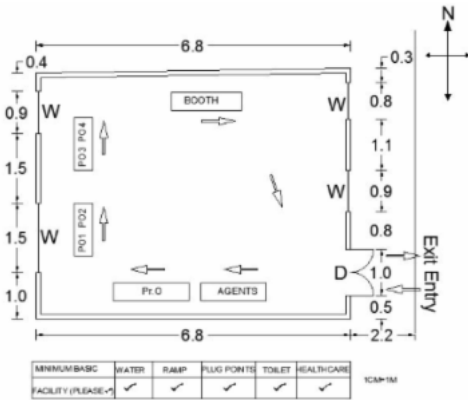

Google Map View

Polling Station Building Front View

Polling Station Front View

Cad View

Key MAP View

1 பெயர் : குமார் தந்தை பெயர்: ராஜு வீட்டு எண் : 1 வயது : 63 பாலினம் : ஆண் Photo is available	TAU3640430	2 பெயர் : பாக்கியலட்சுமி கணவர் பெயர்: பாலகிருஷ்ணன் வீட்டு எண் : 1 வயது : 55 பாலினம் : பெண் Photo is available	TAU4559092	3 பெயர் : கண்ணன் தந்தை பெயர்: பால்சாமி வீட்டு எண் : 1 வயது : 54 பாலினம் : ஆண் Photo is available	TAU4352969
4 பெயர் : ஆனந்தநாராயணன் தந்தை பெயர்: தியாகராஜன் வீட்டு எண் : 1 வயது : 54 பாலினம் : ஆண் Photo is available	TAU3640737	5 பெயர் : சரவணன் தந்தை பெயர்: தண்டபாணி வீட்டு எண் : 1 வயது : 46 பாலினம் : ஆண் Photo is available	TAU3640190	# 6 பெயர் : அ சிவசுப்ரமணியம் தந்தை பெயர்: கோ சி அய்யாத்துரை வீட்டு எண் : 1 வயது : 46 பாலினம் : ஆண் Photo is available	TAU5037916
7 பெயர் : சோமசுந்தரம் தந்தை பெயர்: வழிவிட்டான் வீட்டு எண் : 1 வயது : 45 பாலினம் : ஆண் Photo is available	TAU3358082	8 பெயர் : மதுவந்தி கணவர் பெயர்: சிவா வீட்டு எண் : 1 வயது : 44 பாலினம் : பெண் Photo is available	TAU5029954	9 பெயர் : செம்மலர் கணவர் பெயர்: சரவணன் வீட்டு எண் : 1 வயது : 42 பாலினம் : பெண் Photo is available	TAU3640802
10 பெயர் : சூமதி கணவர் பெயர்: கண்ணன் வீட்டு எண் : 1 வயது : 42 பாலினம் : பெண் Photo is available	TAU4352951	11 பெயர் : ரேவதி கணவர் பெயர்: சரவணன் வீட்டு எண் : 1 வயது : 32 பாலினம் : பெண் Photo is available	TAU4353009	12 பெயர் : அன்பரசு தந்தை பெயர்: ஏழுமலை வீட்டு எண் : 1 வயது : 32 பாலினம் : ஆண் Photo is available	TAU4710885
13 பெயர் : சேகர் தந்தை பெயர்: கிருஷ்ணன் வீட்டு எண் : 1 வயது : 31 பாலினம் : ஆண் Photo is available	TAU3640638	14 பெயர் : பாஸ்கர் தந்தை பெயர்: ஜெகநாதன் வீட்டு எண் : 1 வயது : 31 பாலினம் : ஆண் Photo is available	TAU3640158	15 பெயர் : சிவரஞ்சனி கணவர் பெயர்: ராஜ்குமார் வீட்டு எண் : 1 வயது : 31 பாலினம் : பெண் Photo is available	TAU3640307
S 16 பெயர் : வெங்கடேஷ்வரி தந்தை பெயர்: முருகன் வீட்டு எண் : 1 வயது : 30 பாலினம் : பெண் Photo is available	TAU4353074	17 பெயர் : கார்த்திக் தந்தை பெயர்: ராமகிருஷ்ணன் வீட்டு எண் : 1 வயது : 30 பாலினம் : ஆண் Photo is available	TAU3640646	18 பெயர் : தங்கம் கணவர் பெயர்: ஏழுமலை வீட்டு எண் : 1 வயது : 29 பாலினம் : பெண் Photo is available	TAU3640455
19 பெயர் : ஜெயா தந்தை பெயர்: ரங்கராஜன் வீட்டு எண் : 1 வயது : 29 பாலினம் : பெண் Photo is available	TAU4710802	20 பெயர் : மணிமேகலை கணவர் பெயர்: முருகன் வீட்டு எண் : 1 வயது : 29 பாலினம் : பெண் Photo is available	TAU4353082	21 பெயர் : ரமேஷ் தந்தை பெயர்: சேதுராமன் வீட்டு எண் : 1 வயது : 29 பாலினம் : ஆண் Photo is available	TAU3640448
22 பெயர் : சாயி மீனாசுனி பி ஸ் தந்தை பெயர்: சிவ சங்கரன் பி ன் வீட்டு எண் : 1/18,கீர்த்தி நிலையம் வயது : 35 பாலினம் : பெண் Photo is available	TAU6725329	23 பெயர் : ரேணுகா தந்தை பெயர்: ரங்கராஜ் வீட்டு எண் : 1/103 பார்வதி அவென்யூ வயது : 30 பாலினம் : பெண் Photo is available	TAU4089801	24 பெயர் : துரைபாண்டியன் தந்தை பெயர்: சேதுராமன் வீட்டு எண் : 1-118 வயது : 54 பாலினம் : ஆண் Photo is available	TAU0637686
25 பெயர் : செல்வ வள்ளி கணவர் பெயர்: துரைபாண்டியன் வீட்டு எண் : 1-118 வயது : 52 பாலினம் : பெண் Photo is available	TAU0637363	26 பெயர் : வேலுத்தாயி கணவர் பெயர்: மாரியப்பன் வீட்டு எண் : 1-251 வயது : 68 பாலினம் : பெண் Photo is available	TAU0637678	27 பெயர் : நல்லுச்சாமி தந்தை பெயர்: முத்தையா வீட்டு எண் : 1-251 வயது : 63 பாலினம் : ஆண் Photo is available	TAU0637884
28 பெயர் : தமிழ்செல்வி ந கணவர் பெயர்: நல்லுசாமி வீட்டு எண் : 1/251 வயது : 53 பாலினம் : பெண் Photo is available	TAU6498877	29 பெயர் : சின்னதம்பி தந்தை பெயர்: மாரியப்பன் வீட்டு எண் : 1-251 வயது : 45 பாலினம் : ஆண் Photo is available	TAU1548601	30 பெயர் : லோகநாதன் தந்தை பெயர்: பச்சையப்பன் வீட்டு எண் : 1-251 வயது : 40 பாலினம் : ஆண் Photo is available	TAU0638312