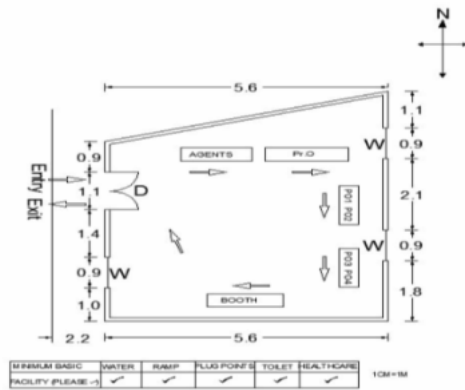

Google Map View

Polling Station Building Front View

Polling Station Front View

Cad View

Key MAP View

சட்டமன்றத் தொகுதியின் எண் மற்றும் பெயர் : 27-சோழிங்கநல்லூர்
பிரிவு எண் மற்றும் பெயர் 1-ஓக்கியம் துரைப்பாக்கம், வார்டு 193 எம் சி என் நகர்