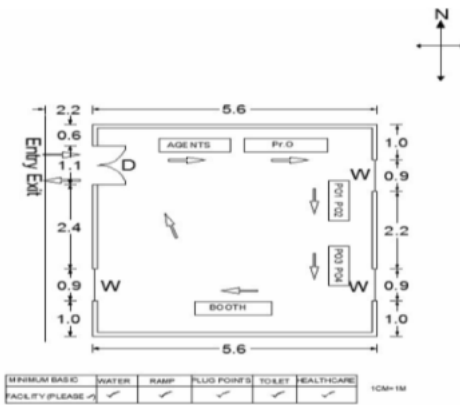

Google Map View

Polling Station Building Front View

Polling Station Front View

Cad View

Key MAP View

1 பெயர் : பிரவின்குமார் தந்தை பெயர்: ராமலிங்கம் வீட்டு எண் : 1 வயது : 28 பாலினம் : ஆண்	TAU3641420 Photo is available	2 பெயர் : சக்தி தந்தை பெயர்: ராஜா வீட்டு எண் : 1 வயது : 27 பாலினம் : பெண்	TAU4711503 Photo is available	3 பெயர் : சத்யா கணவர் பெயர்: வேலாயுதம் வீட்டு எண் : 1-26 வயது : 39 பாலினம் : பெண்	TAU0567636 Photo is available
4 பெயர் : மணிமேகலை தந்தை பெயர்: கமலக்கண்ணன் வீட்டு எண் : 1-26 வயது : 31 பாலினம் : பெண்	TAU2987741 Photo is available	5 பெயர் : கனகா கணவர் பெயர்: வேல்முருகன் வீட்டு எண் : 1-30 வயது : 40 பாலினம் : பெண்	TAU0641373 Photo is available	6 பெயர் : மாரியம்மாள் கணவர் பெயர்: ஜெயராமன் வீட்டு எண் : 2 வயது : 62 பாலினம் : பெண்	TAU4711347 Photo is available
7 பெயர் : கோவிந்தசாமி தந்தை பெயர்: சந்திரன் வீட்டு எண் : 2 வயது : 61 பாலினம் : ஆண்	TAU5498100 Photo is available	8 பெயர் : சசீலா கணவர் பெயர்: பக்ரிசாமி வீட்டு எண் : 2 வயது : 56 பாலினம் : பெண்	TAU5498118 Photo is available	9 பெயர் : மாலாவதி கணவர் பெயர்: கோவிந்தசாமி வீட்டு எண் : 2 வயது : 55 பாலினம் : பெண்	TAU5498126 Photo is available
10 பெயர் : முனியம்மாள் கணவர் பெயர்: விஜயகுமார் வீட்டு எண் : 2 வயது : 54 பாலினம் : பெண்	TAU5498134 Photo is available	# 11 பெயர் : பி ரவிசுமார் தந்தை பெயர்: பொன்ராஜ் வீட்டு எண் : 2 வயது : 47 பாலினம் : ஆண்	TAU4353926 Photo is available	12 பெயர் : ஜீவலட்சுமி கணவர் பெயர்: சுதாகர் வீட்டு எண் : 2 வயது : 46 பாலினம் : பெண்	TAU0140665 Photo is available
13 பெயர் : பார்த்திபன் தந்தை பெயர்: கோவிந்தசாமி வீட்டு எண் : 2 வயது : 45 பாலினம் : ஆண்	EZZ0416297 Photo is available	14 பெயர் : பூங்கொடி கணவர் பெயர்: ரவி வீட்டு எண் : 2 வயது : 44 பாலினம் : பெண்	TAU0140616 Photo is available	15 பெயர் : கலா கணவர் பெயர்: ராஜா வீட்டு எண் : 2 வயது : 42 பாலினம் : பெண்	TAU1550011 Photo is available
16 பெயர் : சுதாகர் தந்தை பெயர்: கோவிந்தசாமி வீட்டு எண் : 2 வயது : 41 பாலினம் : ஆண்	FYL5106646 Photo is available	17 பெயர் : ருத்ரமூர்த்தி தந்தை பெயர்: சத்தியநாராயணன் வீட்டு எண் : 2 வயது : 41 பாலினம் : ஆண்	TAU4353918 Photo is available	18 பெயர் : வெங்கடேசன் தந்தை பெயர்: சின்னதம்பி வீட்டு எண் : 2 வயது : 41 பாலினம் : ஆண்	TAU2987774 Photo is available
19 பெயர் : பூர்ணிமா தந்தை பெயர்: விஜயகுமார் வீட்டு எண் : 2 வயது : 39 பாலினம் : பெண்	FYL5102835 Photo is available	20 பெயர் : சுவேதா கணவர் பெயர்: சுதாகர் வீட்டு எண் : 2 வயது : 39 பாலினம் : பெண்	TAU0414649 Photo is available	# 21 பெயர் : ர காஞ்சனா தந்தை பெயர்: ரவிக்குமார் வீட்டு எண் : 2 வயது : 39 பாலினம் : பெண்	TAU4353900 Photo is available
22 பெயர் : பரமேஸ்வரி கணவர் பெயர்: ராஜேஷ் வீட்டு எண் : 2 வயது : 39 பாலினம் : பெண்	TAU3872850 Photo is available	23 பெயர் : சங்கீதா கணவர் பெயர்: ருத்ரமூர்த்தி வீட்டு எண் : 2 வயது : 38 பாலினம் : பெண்	TAU4353934 Photo is available	24 பெயர் : வினோதினி கணவர் பெயர்: செந்தில் குமார் வீட்டு எண் : 2 வயது : 38 பாலினம் : பெண்	TAU4711321 Photo is available
25 பெயர் : ஜெனிபர் தந்தை பெயர்: இமானுவேல் வீட்டு எண் : 2 வயது : 38 பாலினம் : பெண்	TAU2987501 Photo is available	26 பெயர் : சியாமளா கணவர் பெயர்: ஜெகன் வீட்டு எண் : 2 வயது : 37 பாலினம் : பெண்	TAU4353884 Photo is available	27 பெயர் : அசோக் தந்தை பெயர்: புருஷோத்தம்மன் வீட்டு எண் : 2 வயது : 36 பாலினம் : ஆண்	TAU0140673 Photo is available
28 பெயர் : சரண் குமார் தந்தை பெயர்: சதாசிவம் வீட்டு எண் : 2 வயது : 36 பாலினம் : ஆண்	TAU0140699 Photo is available	29 பெயர் : வெண்ணிலா கணவர் பெயர்: வெங்கடேசன் வீட்டு எண் : 2 வயது : 34 பாலினம் : பெண்	TAU2987832 Photo is available	30 பெயர் : சுகன்யா தந்தை பெயர்: நெடுஞ்செழியன் வீட்டு எண் : 2 வயது : 28 பாலினம் : பெண்	TAU4091096 Photo is available