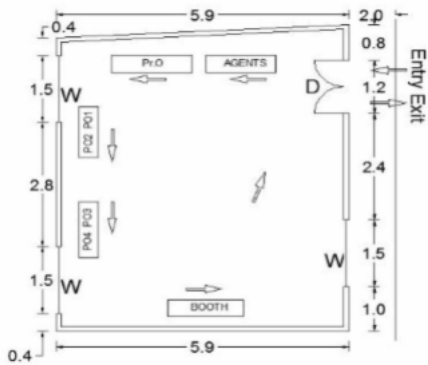

Google Map View

Polling Station Building Front View

Polling Station Front View

Cad View

Key MAP View

1 பெயர் : மணிவண்ணன் தந்தை பெயர் : கண்ணப்பன் வீட்டு எண் : 1 வயது : 68 பாலினம் : ஆண்	TAU4559985 Photo is available	2 பெயர் : வண்டிமலையன் தந்தை பெயர் : அய்யனார் வீட்டு எண் : 1 வயது : 65 பாலினம் : ஆண்	TAU2172351 Photo is available	3 பெயர் : முத்துலட்சுமி கணவர் பெயர் : மாரியப்பன் வீட்டு எண் : 1 வயது : 63 பாலினம் : பெண்	TAU2171908 Photo is available
4 பெயர் : வேல்முருகன் தந்தை பெயர் : சடையாண்டி வீட்டு எண் : 1 வயது : 44 பாலினம் : ஆண்	TAU2173011 Photo is available	5 பெயர் : தேசிங்கு தந்தை பெயர் : ஆண்டி வீட்டு எண் : 1 வயது : 42 பாலினம் : ஆண்	TAU2173052 Photo is available	6 பெயர் : சுகுணா கணவர் பெயர் : அய்யனார் வீட்டு எண் : 1 வயது : 40 பாலினம் : பெண்	TAU2173219 Photo is available
7 பெயர் : மகேந்திரன் தந்தை பெயர் : வண்டிமலையன் வீட்டு எண் : 1 வயது : 40 பாலினம் : ஆண்	TAU2173227 Photo is available	8 பெயர் : சுரேஷ் தந்தை பெயர் : மணி வீட்டு எண் : 1 வயது : 38 பாலினம் : ஆண்	TAU4632998 Photo is available	9 பெயர் : ராஜ்குமார் தந்தை பெயர் : தேவதாஸ் வீட்டு எண் : 1 வயது : 33 பாலினம் : ஆண்	TAU3641826 Photo is available
10 பெயர் : சிந்துஜா கருணாகரன் தந்தை பெயர் : கருணாகரன் வீட்டு எண் : 1/116ஏ வயது : 20 பாலினம் : பெண்	TAU6649271 Photo is available	11 பெயர் : தருமன் தந்தை பெயர் : பொன்னுசாமி வீட்டு எண் : 2 வயது : 70 பாலினம் : ஆண்	TAU0325753 Photo is available	12 பெயர் : ராமகிருஷ்ணன் தந்தை பெயர் : கோவிந்தன் வீட்டு எண் : 2 வயது : 68 பாலினம் : ஆண்	TAU4355152 Photo is available
13 பெயர் : அருணாசலம் தந்தை பெயர் : பிடாரன் வீட்டு எண் : 2 வயது : 60 பாலினம் : ஆண்	TAU3873304 Photo is available	14 பெயர் : சுந்தரராஜன் தந்தை பெயர் : தேவேந்திரன் வீட்டு எண் : 2 வயது : 59 பாலினம் : ஆண்	EZZ5338314 Photo is available	15 பெயர் : நிர்மலா கணவர் பெயர் : மாணிக்கம் வீட்டு எண் : 2 வயது : 59 பாலினம் : பெண்	TAU4632972 Photo is available
16 பெயர் : இராஜேஸ்வரி கணவர் பெயர் : சுந்தரராஜன் வீட்டு எண் : 2 வயது : 54 பாலினம் : பெண்	EZZ5338322 Photo is available	17 பெயர் : அர்ஜீனன் தந்தை பெயர் : கமலநாதன் வீட்டு எண் : 2 வயது : 50 பாலினம் : ஆண்	TAU4355145 Photo is available	18 பெயர் : சரவணன் தந்தை பெயர் : ஆரோக்கியம் வீட்டு எண் : 2 வயது : 49 பாலினம் : ஆண்	TAU3873445 Photo is available
19 பெயர் : லதா கணவர் பெயர் : தினகரன் வீட்டு எண் : 2 வயது : 49 பாலினம் : பெண்	TAU2568616 Photo is available	20 பெயர் : பிரசன்னா தந்தை பெயர் : மனோகரன் வீட்டு எண் : 2 வயது : 48 பாலினம் : ஆண்	TAU2989689 Photo is available	21 பெயர் : திலகவதி கணவர் பெயர் : சரவணன் வீட்டு எண் : 2 வயது : 47 பாலினம் : பெண்	TAU3873452 Photo is available
22 பெயர் : பத்துல்லா பீபி கணவர் பெயர் : சுல்தான் வீட்டு எண் : 2 வயது : 46 பாலினம் : பெண்	TAU0142182 Photo is available	23 பெயர் : நளினி கணவர் பெயர் : ராம்தாஸ் வீட்டு எண் : 2 வயது : 46 பாலினம் : பெண்	TAU3873312 Photo is available	24 பெயர் : லாரன்ஸ் தந்தை பெயர் : விக்டர் வீட்டு எண் : 2 வயது : 46 பாலினம் : ஆண்	TAU3873205 Photo is available
25 பெயர் : பழனி தந்தை பெயர் : பெருமாள் வீட்டு எண் : 2 வயது : 45 பாலினம் : ஆண்	TAU4633012 Photo is available	26 பெயர் : கீதா கணவர் பெயர் : சேகர் வீட்டு எண் : 2 வயது : 40 பாலினம் : பெண்	TAU2989564 Photo is available	27 பெயர் : காயத்ரி கணவர் பெயர் : கார்த்திகேயன் வீட்டு எண் : 2 வயது : 35 பாலினம் : பெண்	TAU4354841 Photo is available
28 பெயர் : உமையாள் கணவர் பெயர் : அர்ஜீனன் வீட்டு எண் : 2 வயது : 34 பாலினம் : பெண்	TAU4355160 Photo is available	29 பெயர் : அபிராமி கணவர் பெயர் : ராஜேந்திரன் வீட்டு எண் : 2 வயது : 32 பாலினம் : பெண்	TAU4633046 Photo is available	30 பெயர் : ஜெகநாதன் தந்தை பெயர் : செல்வம் வீட்டு எண் : 2 வயது : 31 பாலினம் : ஆண்	TAU4632964 Photo is available