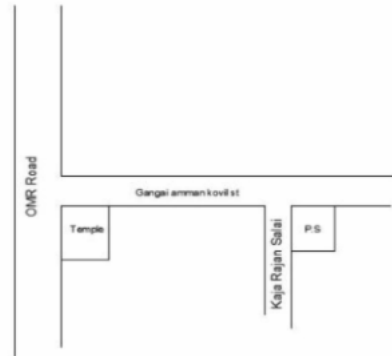

Google Map View

Polling Station Building Front View

Polling Station Front View

Cad View

Key MAP View

1 பெயர் : மகாராணி கணவர் பெயர் : பச்சையப்பன் வீட்டு எண் : 1 வயது : 55 பாலினம் : பெண் Photo is available	TAU0454884	2 பெயர் : மும்தாஜ் பேகம் தந்தை பெயர் : ஜஹாங்கீர் பாஷா வீட்டு எண் : 1 வயது : 55 பாலினம் : பெண் Photo is available	TAU4712618	3 பெயர் : பிரபு தந்தை பெயர் : மோகன்ராஜ் வீட்டு எண் : 1 வயது : 42 பாலினம் : ஆண் Photo is available	TAU0455550
4 பெயர் : எஸ்தர் பிரியா கணவர் பெயர் : முரளி கிதியோன் வீட்டு எண் : 1 வயது : 41 பாலினம் : பெண் Photo is available	TAU2173946	5 பெயர் : நாராயணன் தந்தை பெயர் : பச்சையப்பன் வீட்டு எண் : 1 வயது : 40 பாலினம் : ஆண் Photo is available	TAU0455295	6 பெயர் : ரேகா தந்தை பெயர் : மோகன்ராஜ் வீட்டு எண் : 1 வயது : 35 பாலினம் : பெண் Photo is available	TAU0542811
7 பெயர் : அருண் தந்தை பெயர் : கணேஷ் வீட்டு எண் : 1 வயது : 35 பாலினம் : ஆண் Photo is available	TAU0542795	8 பெயர் : ஆனந்த் தந்தை பெயர் : கணேஷ் வீட்டு எண் : 1 வயது : 34 பாலினம் : ஆண் Photo is available	TAU0569079	9 பெயர் : திலகவதி கணவர் பெயர் : ராஜிகுமார் வீட்டு எண் : 1 வயது : 33 பாலினம் : பெண் Photo is available	TAU5770201
10 பெயர் : அர்ஜுன் சதீஷ் வே க தந்தை பெயர் : கணேஷ் வே வீட்டு எண் : 1/578 வயது : 19 பாலினம் : ஆண் Photo is available	TAU7122427	11 பெயர் : அஞ்சலை கணவர் பெயர் : ராஜேந்திரன் வீட்டு எண் : 2 வயது : 60 பாலினம் : பெண் Photo is available	TAU4560009	12 பெயர் : மாரி தந்தை பெயர் : நடேசன் வீட்டு எண் : 2 வயது : 57 பாலினம் : ஆண் Photo is available	TAU4560025
13 பெயர் : ரவி தந்தை பெயர் : ராஜீ வீட்டு எண் : 2 வயது : 55 பாலினம் : ஆண் Photo is available	TAU4560017	14 பெயர் : மணிமேகலை கணவர் பெயர் : முருகேசன் வீட்டு எண் : 2 வயது : 52 பாலினம் : பெண் Photo is available	TAU4355947	15 பெயர் : பரமேஸ்வரி கணவர் பெயர் : சேகர் வீட்டு எண் : 2 வயது : 52 பாலினம் : பெண் Photo is available	TAU4355996
16 பெயர் : மைதீன் அப்துல் காதர் தந்தை பெயர் : காதர் மைதீன் வீட்டு எண் : 2 வயது : 51 பாலினம் : ஆண் Photo is available	TAU4712550	17 பெயர் : நஸீர் கான் தந்தை பெயர் : அப்துல் சமது வீட்டு எண் : 2 வயது : 50 பாலினம் : ஆண் Photo is available	TAU0325886	18 பெயர் : சுரேஷ் தந்தை பெயர் : பாண்டிரங்கம் வீட்டு எண் : 2 வயது : 50 பாலினம் : ஆண் Photo is available	TAU4712766
19 பெயர் : ஜெயலக்ஷ்மி கணவர் பெயர் : சுரேஷ் வீட்டு எண் : 2 வயது : 49 பாலினம் : பெண் Photo is available	TAU4712758	20 பெயர் : சுமதி கணவர் பெயர் : ஏழுமலை வீட்டு எண் : 2 வயது : 47 பாலினம் : பெண் Photo is available	TAU4712733	21 பெயர் : ஆசியா பேகம் கணவர் பெயர் : மைதீன் அப்துல் காதர் வீட்டு எண் : 2 வயது : 46 பாலினம் : பெண் Photo is available	TAU4712568
22 பெயர் : அலமேலு கணவர் பெயர் : ஆறுமுகம் வீட்டு எண் : 2 வயது : 44 பாலினம் : பெண் Photo is available	TAU4712535	23 பெயர் : ஜீனத் நிஷா கணவர் பெயர் : நஸீர் கான் வீட்டு எண் : 2 வயது : 43 பாலினம் : பெண் Photo is available	TAU0325878	24 பெயர் : சேக் முகம்மது தந்தை பெயர் : செய்யது சகாப்தீன் வீட்டு எண் : 2 வயது : 43 பாலினம் : ஆண் Photo is available	TAU2765337
25 பெயர் : மூர்த்தி தந்தை பெயர் : பெருமாள் வீட்டு எண் : 2 வயது : 41 பாலினம் : ஆண் Photo is available	TAU4355897	26 பெயர் : ஆனந்தி கணவர் பெயர் : மணிகண்டன் வீட்டு எண் : 2 வயது : 41 பாலினம் : பெண் Photo is available	TAU0325860	27 பெயர் : கஸ்தூரி கணவர் பெயர் : மூர்த்தி வீட்டு எண் : 2 வயது : 37 பாலினம் : பெண் Photo is available	TAU4355889
28 பெயர் : ராஜேஸ்வரி தந்தை பெயர் : ராஜேந்திரன் வீட்டு எண் : 2 வயது : 37 பாலினம் : பெண் Photo is available	TAU0325845	29 பெயர் : பாஸ்கர் தந்தை பெயர் : வீரப்பன் வீட்டு எண் : 2 வயது : 36 பாலினம் : ஆண் Photo is available	TAU0414680	30 பெயர் : ஜார்ஜ் தந்தை பெயர் : கபாலி வீட்டு எண் : 2 வயது : 34 பாலினம் : ஆண் Photo is available	TAU4712824