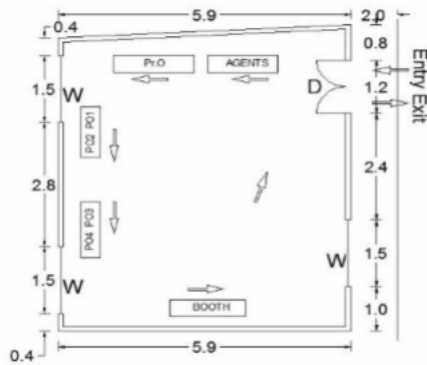

Google Map View

Polling Station Building Front View

Polling Station Front View

Cad View

Key MAP View

1 பெயர் : மகாராணி கணவர் பெயர் : பச்சையப்பன் வீட்டு எண் : 1 வயது : 55 பாலினம் : பெண் Photo is available	TAU0454884	2 பெயர் : மும்தாஜ் பேகம் தந்தை பெயர் : ஜஹாங்கீர் பாஷா வீட்டு எண் : 1 வயது : 55 பாலினம் : பெண் Photo is available	TAU4712618	3 பெயர் : பிரபு தந்தை பெயர் : மோகன்ராஜ் வீட்டு எண் : 1 வயது : 42 பாலினம் : ஆண் Photo is available	TAU0455550
4 பெயர் : எஸ்தர் பிரியா கணவர் பெயர் : முரளி கிதியோன் வீட்டு எண் : 1 வயது : 41 பாலினம் : பெண் Photo is available	TAU2173946	5 பெயர் : நாராயணன் தந்தை பெயர் : பச்சையப்பன் வீட்டு எண் : 1 வயது : 40 பாலினம் : ஆண் Photo is available	TAU0455295	6 பெயர் : ரேகா தந்தை பெயர் : மோகன்ராஜ் வீட்டு எண் : 1 வயது : 35 பாலினம் : பெண் Photo is available	TAU0542811
7 பெயர் : அருண் தந்தை பெயர் : கணேஷ் வீட்டு எண் : 1 வயது : 35 பாலினம் : ஆண் Photo is available	TAU0542795	8 பெயர் : ஆனந்த் தந்தை பெயர் : கணேஷ் வீட்டு எண் : 1 வயது : 34 பாலினம் : ஆண் Photo is available	TAU0569079	9 பெயர் : திலகவதி கணவர் பெயர் : ராஜிகுமார் வீட்டு எண் : 1 வயது : 33 பாலினம் : பெண் Photo is available	TAU5770201
10 பெயர் : அர்ஜுன் சதீஷ் வே க தந்தை பெயர் : கணேஷ் வே வீட்டு எண் : 1/578 வயது : 19 பாலினம் : ஆண் Photo is available	TAU7122427	11 பெயர் : அஞ்சலை கணவர் பெயர் : ராஜேந்திரன் வீட்டு எண் : 2 வயது : 60 பாலினம் : பெண் Photo is available	TAU4560009	12 பெயர் : மாரி தந்தை பெயர் : நடேசன் வீட்டு எண் : 2 வயது : 57 பாலினம் : ஆண் Photo is available	TAU4560025
13 பெயர் : ரவி தந்தை பெயர் : ராஜீ வீட்டு எண் : 2 வயது : 55 பாலினம் : ஆண் Photo is available	TAU4560017	14 பெயர் : மணிமேகலை கணவர் பெயர் : முருகேசன் வீட்டு எண் : 2 வயது : 52 பாலினம் : பெண் Photo is available	TAU4355947	15 பெயர் : பரமேஸ்வரி கணவர் பெயர் : சேகர் வீட்டு எண் : 2 வயது : 52 பாலினம் : பெண் Photo is available	TAU4355996
16 பெயர் : மைதீன் அப்துல் காதர் தந்தை பெயர் : காதர் மைதீன் வீட்டு எண் : 2 வயது : 51 பாலினம் : ஆண் Photo is available	TAU4712550	17 பெயர் : நஸீர் கான் தந்தை பெயர் : அப்துல் சமது வீட்டு எண் : 2 வயது : 50 பாலினம் : ஆண் Photo is available	TAU0325886	18 பெயர் : சுரேஷ் தந்தை பெயர் : பாண்டிரங்கம் வீட்டு எண் : 2 வயது : 50 பாலினம் : ஆண் Photo is available	TAU4712766
19 பெயர் : ஜெயலக்ஷ்மி கணவர் பெயர் : சுரேஷ் வீட்டு எண் : 2 வயது : 49 பாலினம் : பெண் Photo is available	TAU4712758	20 பெயர் : சுமதி கணவர் பெயர் : ஏழுமலை வீட்டு எண் : 2 வயது : 47 பாலினம் : பெண் Photo is available	TAU4712733	21 பெயர் : ஆசியா பேகம் கணவர் பெயர் : மைதீன் அப்துல் காதர் வீட்டு எண் : 2 வயது : 46 பாலினம் : பெண் Photo is available	TAU4712568
22 பெயர் : அலமேலு கணவர் பெயர் : ஆறுமுகம் வீட்டு எண் : 2 வயது : 44 பாலினம் : பெண் Photo is available	TAU4712535	23 பெயர் : ஜீனத் நிஷா கணவர் பெயர் : நஸீர் கான் வீட்டு எண் : 2 வயது : 43 பாலினம் : பெண் Photo is available	TAU0325878	24 பெயர் : சேக் முகம்மது தந்தை பெயர் : செய்யது சகாப்தீன் வீட்டு எண் : 2 வயது : 43 பாலினம் : ஆண் Photo is available	TAU2765337
25 பெயர் : மூர்த்தி தந்தை பெயர் : பெருமாள் வீட்டு எண் : 2 வயது : 41 பாலினம் : ஆண் Photo is available	TAU4355897	26 பெயர் : ஆனந்தி கணவர் பெயர் : மணிகண்டன் வீட்டு எண் : 2 வயது : 41 பாலினம் : பெண் Photo is available	TAU0325860	27 பெயர் : கஸ்தூரி கணவர் பெயர் : மூர்த்தி வீட்டு எண் : 2 வயது : 37 பாலினம் : பெண் Photo is available	TAU4355889
28 பெயர் : ராஜேஸ்வரி தந்தை பெயர் : ராஜேந்திரன் வீட்டு எண் : 2 வயது : 37 பாலினம் : பெண் Photo is available	TAU0325845	29 பெயர் : பாஸ்கர் தந்தை பெயர் : வீரப்பன் வீட்டு எண் : 2 வயது : 36 பாலினம் : ஆண் Photo is available	TAU0414680	30 பெயர் : ஜார்ஜ் தந்தை பெயர் : கபாலி வீட்டு எண் : 2 வயது : 34 பாலினம் : ஆண் Photo is available	TAU4712824