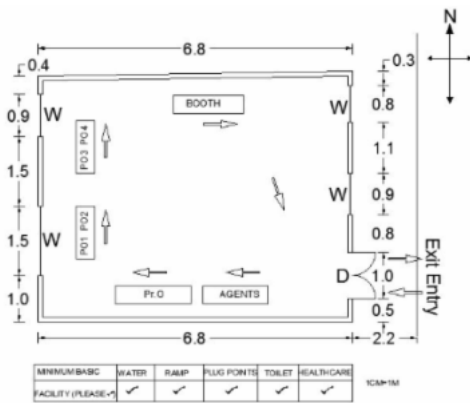

கையொப்பம்

Nazri Naksha

Google Map View

Polling Station Building Front View

Polling Station Front View

Cad View

Key MAP View

சட்டமன்றத் தொகுதியின் எண் மற்றும் பெயர் : 27-சோழிங்கநல்லூர்
பிரிவு எண் மற்றும் பெயர் 1-ஓக்கியம் துரைப்பாக்கம், வார்டு 193 பாண்டியன் நகர்