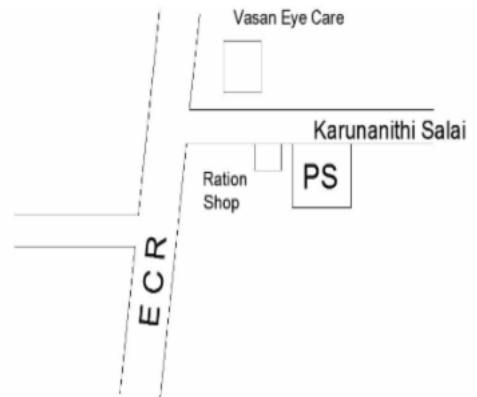

கையொப்பம்

Nazri Naksha

Google Map View

Polling Station Building Front View

Polling Station Front View

Cad View

Key MAP View

சட்டமன்றத் தொகுதியின் எண் மற்றும் பெயர் : 27-சோழிங்கநல்லூர்
பிரிவு எண் மற்றும் பெயர் 1-ஓக்கியம் துரைப்பாக்கம், வார்டு 193 பாண்டியன் நகர்