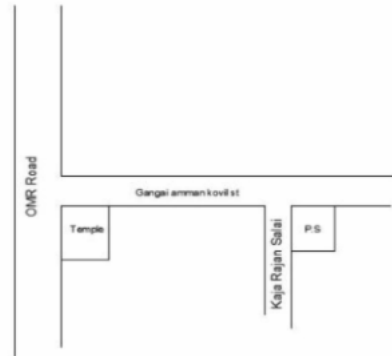

Google Map View

Polling Station Building Front View

Polling Station Front View

Cad View

Key MAP View

1 பெயர் : சர்மிளா தந்தை பெயர்: அமனுல்லா வீட்டு எண் : 2 வயது : 31 பாலினம் : பெண் Photo is available TAU4356036	2 பெயர் : பன்னீர் செல்வம் தந்தை பெயர்: கலியபெருமாள் வீட்டு எண் : 2/308 வயது : 29 பாலினம் : ஆண் Photo is available TAU5189949	3 பெயர் : நிதியா கணவர் பெயர்: புருஷோத்தமன் வீட்டு எண் : 2/308 வயது : 28 பாலினம் : பெண் Photo is available TAU5161922
4 பெயர் : தாமோதரன் தந்தை பெயர்: பாலகிருஷ்ணன் வீட்டு எண் : 2-408 வயது : 51 பாலினம் : ஆண் Photo is available TAU2569044	5 பெயர் : சூர்யா கணவர் பெயர்: தாமோதரன் வீட்டு எண் : 2-408 வயது : 46 பாலினம் : பெண் Photo is available TAU2569127	6 பெயர் : ஜெயகிருஷ்ணன் தந்தை பெயர்: பாண்டி வீட்டு எண் : 2/568 வயது : 25 பாலினம் : ஆண் Photo is available TAU5737838
7 பெயர் : விதியா தந்தை பெயர்: மனோகரன் வீட்டு எண் : 2/697 வயது : 25 பாலினம் : பெண் Photo is available TAU6009351	8 பெயர் : மஞ்சு கணவர் பெயர்: அன்புராஜ் வீட்டு எண் : 2/712அ வயது : 30 பாலினம் : பெண் Photo is available TAU6983639	9 பெயர் : கிஷோர் தந்தை பெயர்: இராதாகிருஷ்ணன் வீட்டு எண் : 2-733 வயது : 30 பாலினம் : ஆண் Photo is available TAU4092995
10 பெயர் : சூர்யா கணவர் பெயர்: ராஜ்குமார் வீட்டு எண் : 2/762 வயது : 31 பாலினம் : பெண் Photo is available TAU6017180	11 பெயர் : ஏசு ராஜன் தந்தை பெயர்: சவுல் ரத்தினராஜ் வீட்டு எண் : 2/770 வயது : 27 பாலினம் : ஆண் Photo is available TAU5189873	12 பெயர் : விக்னேஷ் தந்தை பெயர்: லோகநாதன் வீட்டு எண் : 2/779 வயது : 19 பாலினம் : ஆண் Photo is available TAU7002181
13 பெயர் : பிரான்சிஸ் தந்தை பெயர்: சின்னப்பன் வீட்டு எண் : 2/783 வயது : 58 பாலினம் : ஆண் Photo is available EZZ0380691	14 பெயர் : பவித்ரா கணவர் பெயர்: எல்லப்பன் வீட்டு எண் : 2/814 வயது : 35 பாலினம் : பெண் Photo is available TAU5982129	15 பெயர் : ஜெயா பிரகாஷ் தந்தை பெயர்: காசிநாதன் வீட்டு எண் : 2/831 வயது : 28 பாலினம் : ஆண் Photo is available TAU4888293
16 பெயர் : ரேவதி கணவர் பெயர்: தனசேகரன் வீட்டு எண் : 2/832 பீ வயது : 27 பாலினம் : பெண் Photo is available TAU5998968	17 பெயர் : அனுசுயா கணவர் பெயர்: ஜனார்தனன் வீட்டு எண் : 2/833 வயது : 63 பாலினம் : பெண் Photo is available TAU5189923	18 பெயர் : சக்திவேல் தந்தை பெயர்: ஜனார்தனன் வீட்டு எண் : 2/833 வயது : 41 பாலினம் : ஆண் Photo is available TAU5189907
19 பெயர் : உத்தண்டி தந்தை பெயர்: மணி வீட்டு எண் : 2/843 வயது : 42 பாலினம் : ஆண் Photo is available TAU4977120	20 பெயர் : பவானி கணவர் பெயர்: கண்ணன் வீட்டு எண் : 2/851 வயது : 30 பாலினம் : பெண் Photo is available TAU4964052	21 பெயர் : லக்ஷ்மணன் தந்தை பெயர்: கிருஷ்ணன் வீட்டு எண் : 2/853 வயது : 53 பாலினம் : ஆண் Photo is available TAU5154778
22 பெயர் : பிரேமா கணவர் பெயர்: முருகன் வீட்டு எண் : 2/855 வயது : 29 பாலினம் : பெண் Photo is available TAU4964714	23 பெயர் : ரேவதி கணவர் பெயர்: பாக்கியராஜ் வீட்டு எண் : 2/859 வயது : 30 பாலினம் : பெண் Photo is available TAU5189741	24 பெயர் : சந்திரா தந்தை பெயர்: ராஜேந்திரன் வீட்டு எண் : 2/862 வயது : 23 பாலினம் : பெண் Photo is available TAU6321608
25 பெயர் : ரமணி கணவர் பெயர்: முருகன் வீட்டு எண் : 2/880 வயது : 58 பாலினம் : பெண் Photo is available TAU6547590	26 பெயர் : உமா மகேஷ்வரி கணவர் பெயர்: பார்த்திபன் வீட்டு எண் : 2/882 வயது : 41 பாலினம் : பெண் Photo is available TAU5737903	27 பெயர் : சோபனா கணவர் பெயர்: சதீஷ் வீட்டு எண் : 2/884 வயது : 36 பாலினம் : பெண் Photo is available TAU5998273
28 பெயர் : சபரி பெருமாள் தந்தை பெயர்: பெருமாள் வீட்டு எண் : 2/890 வயது : 22 பாலினம் : ஆண் Photo is available TAU6386767	29 பெயர் : சுகா கணவர் பெயர்: மகேஷ் வீட்டு எண் : 2/909 வயது : 37 பாலினம் : பெண் Photo is available TAU5734553	30 பெயர் : சுகின் தந்தை பெயர்: ஏசு பாலன் வீட்டு எண் : 2/913 வயது : 32 பாலினம் : ஆண் Photo is available TAU5723861