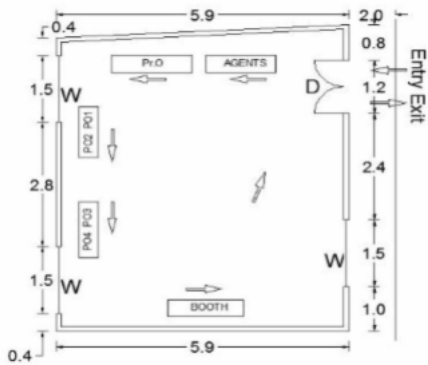

Google Map View

Polling Station Building Front View

Polling Station Front View

Cad View

Key MAP View

1 பெயர் : சர்மிளா தந்தை பெயர்: அமனுல்லா வீட்டு எண் : 2 வயது : 31 பாலினம் : பெண் Photo is available TAU4356036	2 பெயர் : பன்னீர் செல்வம் தந்தை பெயர்: கலியபெருமாள் வீட்டு எண் : 2/308 வயது : 29 பாலினம் : ஆண் Photo is available TAU5189949	3 பெயர் : நிதியா கணவர் பெயர்: புருஷோத்தமன் வீட்டு எண் : 2/308 வயது : 28 பாலினம் : பெண் Photo is available TAU5161922
4 பெயர் : தாமோதரன் தந்தை பெயர்: பாலகிருஷ்ணன் வீட்டு எண் : 2-408 வயது : 51 பாலினம் : ஆண் Photo is available TAU2569044	5 பெயர் : சூர்யா கணவர் பெயர்: தாமோதரன் வீட்டு எண் : 2-408 வயது : 46 பாலினம் : பெண் Photo is available TAU2569127	6 பெயர் : ஜெயகிருஷ்ணன் தந்தை பெயர்: பாண்டி வீட்டு எண் : 2/568 வயது : 25 பாலினம் : ஆண் Photo is available TAU5737838
7 பெயர் : விதியா தந்தை பெயர்: மனோகரன் வீட்டு எண் : 2/697 வயது : 25 பாலினம் : பெண் Photo is available TAU6009351	8 பெயர் : மஞ்சு கணவர் பெயர்: அன்புராஜ் வீட்டு எண் : 2/712அ வயது : 30 பாலினம் : பெண் Photo is available TAU6983639	9 பெயர் : கிஷோர் தந்தை பெயர்: இராதாகிருஷ்ணன் வீட்டு எண் : 2-733 வயது : 30 பாலினம் : ஆண் Photo is available TAU4092995
10 பெயர் : சூர்யா கணவர் பெயர்: ராஜ்குமார் வீட்டு எண் : 2/762 வயது : 31 பாலினம் : பெண் Photo is available TAU6017180	11 பெயர் : ஏசு ராஜன் தந்தை பெயர்: சவுல் ரத்தினராஜ் வீட்டு எண் : 2/770 வயது : 27 பாலினம் : ஆண் Photo is available TAU5189873	12 பெயர் : விக்னேஷ் தந்தை பெயர்: லோகநாதன் வீட்டு எண் : 2/779 வயது : 19 பாலினம் : ஆண் Photo is available TAU7002181
13 பெயர் : பிரான்சிஸ் தந்தை பெயர்: சின்னப்பன் வீட்டு எண் : 2/783 வயது : 58 பாலினம் : ஆண் Photo is available EZZ0380691	14 பெயர் : பவித்ரா கணவர் பெயர்: எல்லப்பன் வீட்டு எண் : 2/814 வயது : 35 பாலினம் : பெண் Photo is available TAU5982129	15 பெயர் : ஜெயா பிரகாஷ் தந்தை பெயர்: காசிநாதன் வீட்டு எண் : 2/831 வயது : 28 பாலினம் : ஆண் Photo is available TAU4888293
16 பெயர் : ரேவதி கணவர் பெயர்: தனசேகரன் வீட்டு எண் : 2/832 பீ வயது : 27 பாலினம் : பெண் Photo is available TAU5998968	17 பெயர் : அனுசுயா கணவர் பெயர்: ஜனார்தனன் வீட்டு எண் : 2/833 வயது : 63 பாலினம் : பெண் Photo is available TAU5189923	18 பெயர் : சக்திவேல் தந்தை பெயர்: ஜனார்தனன் வீட்டு எண் : 2/833 வயது : 41 பாலினம் : ஆண் Photo is available TAU5189907
19 பெயர் : உத்தண்டி தந்தை பெயர்: மணி வீட்டு எண் : 2/843 வயது : 42 பாலினம் : ஆண் Photo is available TAU4977120	20 பெயர் : பவானி கணவர் பெயர்: கண்ணன் வீட்டு எண் : 2/851 வயது : 30 பாலினம் : பெண் Photo is available TAU4964052	21 பெயர் : லக்ஷ்மணன் தந்தை பெயர்: கிருஷ்ணன் வீட்டு எண் : 2/853 வயது : 53 பாலினம் : ஆண் Photo is available TAU5154778
22 பெயர் : பிரேமா கணவர் பெயர்: முருகன் வீட்டு எண் : 2/855 வயது : 29 பாலினம் : பெண் Photo is available TAU4964714	23 பெயர் : ரேவதி கணவர் பெயர்: பாக்கியராஜ் வீட்டு எண் : 2/859 வயது : 30 பாலினம் : பெண் Photo is available TAU5189741	24 பெயர் : சந்திரா தந்தை பெயர்: ராஜேந்திரன் வீட்டு எண் : 2/862 வயது : 23 பாலினம் : பெண் Photo is available TAU6321608
25 பெயர் : ரமணி கணவர் பெயர்: முருகன் வீட்டு எண் : 2/880 வயது : 58 பாலினம் : பெண் Photo is available TAU6547590	26 பெயர் : உமா மகேஷ்வரி கணவர் பெயர்: பார்த்திபன் வீட்டு எண் : 2/882 வயது : 41 பாலினம் : பெண் Photo is available TAU5737903	27 பெயர் : சோபனா கணவர் பெயர்: சதீஷ் வீட்டு எண் : 2/884 வயது : 36 பாலினம் : பெண் Photo is available TAU5998273
28 பெயர் : சபரி பெருமாள் தந்தை பெயர்: பெருமாள் வீட்டு எண் : 2/890 வயது : 22 பாலினம் : ஆண் Photo is available TAU6386767	29 பெயர் : சுகா கணவர் பெயர்: மகேஷ் வீட்டு எண் : 2/909 வயது : 37 பாலினம் : பெண் Photo is available TAU5734553	30 பெயர் : சுகின் தந்தை பெயர்: ஏசு பாலன் வீட்டு எண் : 2/913 வயது : 32 பாலினம் : ஆண் Photo is available TAU5723861