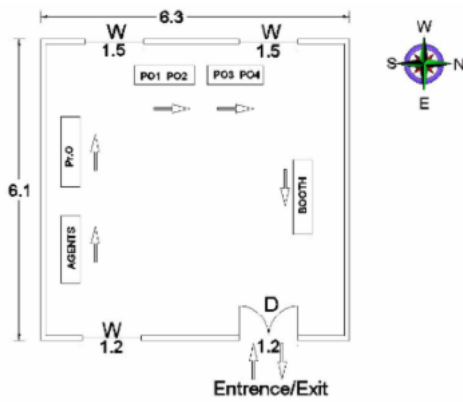

Google Map View

Polling Station Building Front View

Polling Station Front View

Cad View

Key MAP View

1 பெயர் : பார்வதி கணவர் பெயர்: கண்ணன் வீட்டு எண் : 1 வயது : 31 பாலினம் : பெண்	TAU2801918 Photo is available	2 பெயர் : புண்ணியகோடி தந்தை பெயர்: வரதராஜன் வீட்டு எண் : 2 வயது : 93 பாலினம் : ஆண்	TAU5382619 Photo is available	3 பெயர் : பாப்பாத்தி கணவர் பெயர்: புண்ணியகோடி வீட்டு எண் : 2 வயது : 72 பாலினம் : பெண்	TAU5382627 Photo is available
4 பெயர் : மாரியப்பன் தந்தை பெயர்: புண்ணியகோடி வீட்டு எண் : 2 வயது : 51 பாலினம் : ஆண்	TAU5382635 Photo is available	5 பெயர் : வெங்கடேசன் தந்தை பெயர்: புண்ணியக்கோட்டி வீட்டு எண் : 2 வயது : 48 பாலினம் : ஆண்	TAU5382643 Photo is available	6 பெயர் : ஜெயந்தி கணவர் பெயர்: மாரியப்பன் வீட்டு எண் : 2 வயது : 45 பாலினம் : பெண்	FYL9510892 Photo is available
7 பெயர் : கோமதி மா தந்தை பெயர்: மாரியப்பன் வீட்டு எண் : 2 வயது : 27 பாலினம் : பெண்	TAU4986436 Photo is available	8 பெயர் : சதாசிவம் தந்தை பெயர்: வரதராஜ் வீட்டு எண் : 4 வயது : 77 பாலினம் : ஆண்	TAU3558160 Photo is available	9 பெயர் : சதாசிவம் தந்தை பெயர்: வரதராஜ் வீட்டு எண் : 4 வயது : 76 பாலினம் : ஆண்	TAU5382650 Photo is available
10 பெயர் : லட்சுமி கணவர் பெயர்: சதாசிவம் வீட்டு எண் : 4 வயது : 65 பாலினம் : பெண்	TAU5382668 Photo is available	11 பெயர் : சுகுமார் தந்தை பெயர்: சதாசிவம் வீட்டு எண் : 4 வயது : 44 பாலினம் : ஆண்	TAU3558277 Photo is available	12 பெயர் : குணசேகரன் தந்தை பெயர்: சதாசிவம் வீட்டு எண் : 4 வயது : 43 பாலினம் : ஆண்	TAU3558079 Photo is available
13 பெயர் : விஜி கணவர் பெயர்: சுகுமார் வீட்டு எண் : 4 வயது : 39 பாலினம் : பெண்	TAU3276920 Photo is available	14 பெயர் : ஜோதி கணவர் பெயர்: பாண்டி வீட்டு எண் : 24 வயது : 73 பாலினம் : பெண்	TAU0024216 Photo is available	15 பெயர் : சாமுண்டீஸ்வரி கணவர் பெயர்: லட்சுமணன் வீட்டு எண் : 24 வயது : 55 பாலினம் : பெண்	EZZ8390676 Photo is available
16 பெயர் : தேவராஜ் தந்தை பெயர்: அருமைநாயகம் வீட்டு எண் : 24 வயது : 50 பாலினம் : ஆண்	TAU3454071 Photo is available	17 பெயர் : கனகா கணவர் பெயர்: தேவராஜன் வீட்டு எண் : 24 வயது : 49 பாலினம் : பெண்	TAU3454063 Photo is available	18 பெயர் : அபிதா தந்தை பெயர்: தேவராஜ் வீட்டு எண் : 24 வயது : 24 பாலினம் : பெண்	TAU5949763 Photo is available
19 பெயர் : ஸ்ரீதர் தந்தை பெயர்: ஸ்ரீனிவாசன் வீட்டு எண் : 50 வயது : 63 பாலினம் : ஆண்	EZZ8391369 Photo is available	20 பெயர் : உஷா கணவர் பெயர்: ஸ்ரீதர் வீட்டு எண் : 50 வயது : 58 பாலினம் : பெண்	EZZ8391377 Photo is available	21 பெயர் : கண்ணன் தந்தை பெயர்: விஸ்வநாதன் வீட்டு எண் : 51 வயது : 66 பாலினம் : ஆண்	TAU2801371 Photo is available