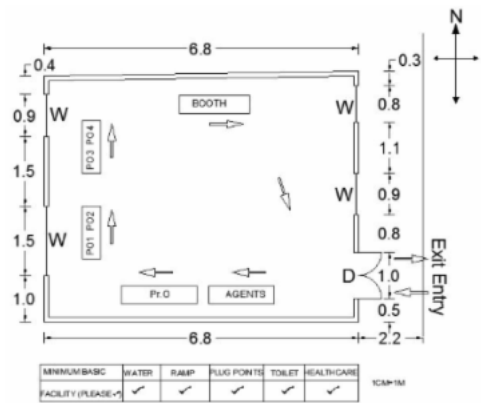

Google Map View

Polling Station Building Front View

Polling Station Front View

Cad View

Key MAP View

1 பெயர் : சாரதாம்மாள் கணவர் பெயர்: வேணு வீட்டு எண் : 1 வயது : 80 பாலினம் : பெண்	TAU0644476 Photo is available	2 பெயர் : தேவகி கணவர் பெயர்: நடராஜன் வீட்டு எண் : 1 வயது : 68 பாலினம் : பெண்	TAU0326132 Photo is available	3 பெயர் : ராணி கணவர் பெயர்: ராஜந்நிரன் வீட்டு எண் : 1 வயது : 60 பாலினம் : பெண்	TAU0543157 Photo is available
4 பெயர் : ரங்கன் தந்தை பெயர்: வீரசாமி வீட்டு எண் : 1 வயது : 60 பாலினம் : ஆண்	TAU0570846 Photo is available	5 பெயர் : ராணி கணவர் பெயர்: ரங்கன் வீட்டு எண் : 1 வயது : 57 பாலினம் : பெண்	TAU0571026 Photo is available	6 பெயர் : மாரியப்பன் தந்தை பெயர்: மாணிக்கம் வீட்டு எண் : 1 வயது : 57 பாலினம் : ஆண்	TAU0570556 Photo is available
7 பெயர் : சம்பத் இதரர் பெயர்:- வீட்டு எண் : 1 வயது : 57 பாலினம் : ஆண்	TAU0644500 Photo is available	8 பெயர் : அசோக் தந்தை பெயர்: வேணு வீட்டு எண் : 1 வயது : 57 பாலினம் : ஆண்	TAU0644484 Photo is available	9 பெயர் : மல்லிகா கணவர் பெயர்: கணாதி வீட்டு எண் : 1 வயது : 55 பாலினம் : பெண்	TAU0644492 Photo is available
10 பெயர் : முல்லை கணவர் பெயர்: வீரன் வீட்டு எண் : 1 வயது : 55 பாலினம் : பெண்	TAU0325977 Photo is available	11 பெயர் : பரத் போலா தந்தை பெயர்: ரகுநாத் பொல வீட்டு எண் : 1 வயது : 53 பாலினம் : ஆண்	TAU2992311 Photo is available	12 பெயர் : விஜயா கணவர் பெயர்: பூபாலன் வீட்டு எண் : 1 வயது : 52 பாலினம் : பெண்	TAU0644450 Photo is available
13 பெயர் : பரிமளா கணவர் பெயர்: அசோக் வீட்டு எண் : 1 வயது : 52 பாலினம் : பெண்	TAU0644468 Photo is available	14 பெயர் : லட்சுமி கணவர் பெயர்: வெங்கடேசன் வீட்டு எண் : 1 வயது : 52 பாலினம் : பெண்	TAU4356580 Photo is available	15 பெயர் : லட்சுமி கணவர் பெயர்: மாரியப்பன் வீட்டு எண் : 1 வயது : 50 பாலினம் : பெண்	TAU3360641 Photo is available
16 பெயர் : தங்கவேல் தந்தை பெயர்: குப்புசாமி வீட்டு எண் : 1 வயது : 50 பாலினம் : ஆண்	TAU2991735 Photo is available	17 பெயர் : விஜயகுமார் தந்தை பெயர்: அண்ணாமலை வீட்டு எண் : 1 வயது : 44 பாலினம் : ஆண்	TAU4356556 Photo is available	18 பெயர் : வேல்மணி தந்தை பெயர்: மனோகர் வீட்டு எண் : 1 வயது : 38 பாலினம் : ஆண்	TAU4938171 Photo is available
19 பெயர் : பிரியா கணவர் பெயர்: வெங்கடேசன் வீட்டு எண் : 1 வயது : 36 பாலினம் : பெண்	TAU3874476 Photo is available	20 பெயர் : லீனா கணவர் பெயர்: விஜயகுமார் வீட்டு எண் : 1 வயது : 35 பாலினம் : பெண்	TAU4356564 Photo is available	21 பெயர் : சாமுவேல் தந்தை பெயர்: ரங்கன் வீட்டு எண் : 1 வயது : 32 பாலினம் : ஆண்	TAU2991461 Photo is available
22 பெயர் : பரத்குமார் தந்தை பெயர்: பூபாலன் வீட்டு எண் : 1 வயது : 31 பாலினம் : ஆண்	TAU2991768 Photo is available	23 பெயர் : ஷோபனா தந்தை பெயர்: முனிகிருஷ்ணன் வீட்டு எண் : 1 வயது : 30 பாலினம் : பெண்	TAU2991479 Photo is available	24 பெயர் : மகேஷ் குமார் தந்தை பெயர்: கௌரி வீட்டு எண் : 1 வயது : 28 பாலினம் : ஆண்	TAU4356549 Photo is available
25 பெயர் : பவிதரா தந்தை பெயர்: ஜெயகுமார் வீட்டு எண் : 1 வயது : 27 பாலினம் : ஆண்	TAU4938064 Photo is available	26 பெயர் : ரம்யா தாயின் பெயர்: அமுதா வீட்டு எண் : 1 வயது : 25 பாலினம் : பெண்	TAU4938130 Photo is available	27 பெயர் : சலோமியா கணவர் பெயர்: பிரகாஷ் வீட்டு எண் : 1-108 வயது : 43 பாலினம் : பெண்	TAU0969279 Photo is available
28 பெயர் : விமலா தந்தை பெயர்: நரசிம்மன் வீட்டு எண் : 1-125 வயது : 37 பாலினம் : பெண்	EZZ5339577 Photo is available	29 பெயர் : சந்தியா தாயின் பெயர்: விஜயா வீட்டு எண் : 1-451 வயது : 34 பாலினம் : பெண்	TAU0969741 Photo is available	30 பெயர் : தமிழ் செல்வி கணவர் பெயர்: விஜயேஷ் வீட்டு எண் : 1/459 வயது : 30 பாலினம் : பெண்	TAU5190038 Photo is available