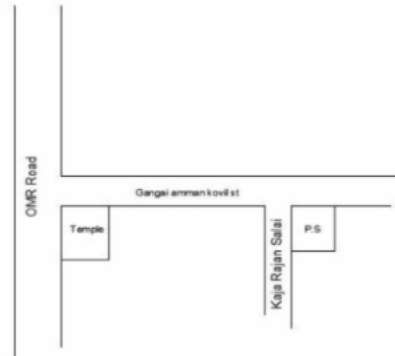

Google Map View

Polling Station Building Front View

Polling Station Front View

Cad View

Key MAP View

1 பெயர் : பத்மா கணவர் பெயர்: பூமிநாதன் வீட்டு எண் : 1 வயது : 63 பாலினம் : பெண் Photo is available	TAU2178036	2 பெயர் : நாகராஜன் தந்தை பெயர்: பொன்னுசாமி வீட்டு எண் : 1 வயது : 62 பாலினம் : ஆண் Photo is available	TAU0147769	3 பெயர் : ராதாகிருஷ்ணன் தந்தை பெயர்: விட்டோபா வீட்டு எண் : 1 வயது : 60 பாலினம் : ஆண் Photo is available	TAU0147819
4 பெயர் : திருஞான செல்வி கணவர் பெயர்: சீத்தாராமன் வீட்டு எண் : 1 வயது : 60 பாலினம் : பெண் Photo is available	TAU2177418	5 பெயர் : லட்சுமி கணவர் பெயர்: பழனி வீட்டு எண் : 1 வயது : 41 பாலினம் : பெண் Photo is available	TAU1818798	6 பெயர் : முருகவேல் தந்தை பெயர்: ரங்கநாதன் வீட்டு எண் : 1 வயது : 40 பாலினம் : ஆண் Photo is available	TAU1818632
# 7 பெயர் : முத்துபாண்டி நா தந்தை பெயர்: நாகராஜன் வீட்டு எண் : 2/1677 வயது : 39 பாலினம் : ஆண் Photo is available	TAU0147785	8 பெயர் : தாட்சாயணி கணவர் பெயர்: டில்லிபாபு வீட்டு எண் : 1 வயது : 36 பாலினம் : பெண் Photo is available	TAU2176964	#2 9 பெயர் : கோமதி க தந்தை பெயர்: கெஜேந்திரன் வீட்டு எண் : எண் 6 வயது : 36 பாலினம் : பெண் Photo is available	TAU2178762
10 பெயர் : காமாட்சி கண்ணன் தந்தை பெயர்: செல்லத்துரை வீட்டு எண் : 1 வயது : 34 பாலினம் : ஆண் Photo is available	TAU1818368	#2 11 பெயர் : கார்த்திக் ஏ தந்தை பெயர்: ஏகாம்பரம் ஏ வீட்டு எண் : எண்- 2/1296 ஹீ கற்பக விநாயக வயது : 33 பாலினம் : ஆண் Photo is available	TAU1818418	12 பெயர் : சாந்தி இதரர் பெயர்: - வீட்டு எண் : 1-491 வயது : 38 பாலினம் : பெண் Photo is available	TAU0572081
13 பெயர் : ஜெயலட்சுமி கணவர் பெயர்: பச்சையப்பன் வீட்டு எண் : 1-1051 வயது : 47 பாலினம் : பெண் Photo is available	TAU2178010	14 பெயர் : விஜயா கணவர் பெயர்: வேலு வீட்டு எண் : 1-1251 வயது : 51 பாலினம் : பெண் Photo is available	EZZ0389916	15 பெயர் : மணி தந்தை பெயர்: கண்ணன் வீட்டு எண் : 1-1315A வயது : 58 பாலினம் : ஆண் Photo is available	TAU2177202
16 பெயர் : ஹேமலதா கணவர் பெயர்: மணி வீட்டு எண் : 1-1315A வயது : 52 பாலினம் : பெண் Photo is available	TAU2177780	17 பெயர் : மலர் கணவர் பெயர்: மணி வீட்டு எண் : 1-1483 வயது : 60 பாலினம் : பெண் Photo is available	TAU2765535	18 பெயர் : விஷ்வா குமரவேல் தந்தை பெயர்: குமரவேல் வீட்டு எண் : 1/1560 வயது : 20 பாலினம் : ஆண் Photo is available	TAU7109713
19 பெயர் : சையத்ஜாப்பர் தந்தை பெயர்: சையத்கரீம் வீட்டு எண் : 2 வயது : 84 பாலினம் : ஆண் Photo is available	TAU0326280	20 பெயர் : தில்ஷாத்தேகம் கணவர் பெயர்: சையத்ஜாப்பர் வீட்டு எண் : 2 வயது : 74 பாலினம் : பெண் Photo is available	TAU0326298	21 பெயர் : துர்கா கணவர் பெயர்: கோவிந்தசாமி வீட்டு எண் : 2 வயது : 73 பாலினம் : பெண் Photo is available	TAU0150367
22 பெயர் : பாண்டுரங்கன் தந்தை பெயர்: தங்கராஜ் வீட்டு எண் : 2 வயது : 70 பாலினம் : ஆண் Photo is available	TAU2571297	23 பெயர் : சுபாஷ் தந்தை பெயர்: தனபால் வீட்டு எண் : 2 வயது : 67 பாலினம் : ஆண் Photo is available	TAU0648568	24 பெயர் : மல்லிகா கணவர் பெயர்: பலராமன் வீட்டு எண் : 2 வயது : 67 பாலினம் : பெண் Photo is available	TAU0151845
25 பெயர் : குணசேகரன் தந்தை பெயர்: சாமி வீட்டு எண் : 2 வயது : 65 பாலினம் : ஆண் Photo is available	TAU0649970	26 பெயர் : வாசுதேவன் தந்தை பெயர்: ராஜன் வீட்டு எண் : 2 வயது : 62 பாலினம் : ஆண் Photo is available	TAU0649046	27 பெயர் : சந்திரமோகன் தந்தை பெயர்: முத்துசாமி வீட்டு எண் : 2 வயது : 62 பாலினம் : ஆண் Photo is available	TAU0151753
28 பெயர் : சங்கர் தந்தை பெயர்: கெங்கப்பன் வீட்டு எண் : 2 வயது : 61 பாலினம் : ஆண் Photo is available	TAU0326371	29 பெயர் : துளசி கணவர் பெயர்: சுந்தரவேல் வீட்டு எண் : 2 வயது : 60 பாலினம் : பெண் Photo is available	TAU0150656	30 பெயர் : அங்கம்மாள் கணவர் பெயர்: சுபாஷ் வீட்டு எண் : 2 வயது : 60 பாலினம் : பெண் Photo is available	TAU0648576