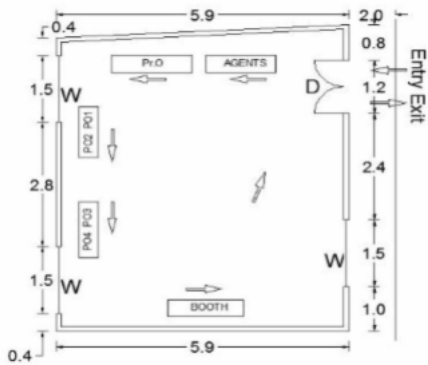

Google Map View

Polling Station Building Front View

Polling Station Front View

Cad View

Key MAP View

1 பெயர் : பத்மா கணவர் பெயர்: பூமிநாதன் வீட்டு எண் : 1 வயது : 63 பாலினம் : பெண் Photo is available	TAU2178036	2 பெயர் : நாகராஜன் தந்தை பெயர்: பொன்னுசாமி வீட்டு எண் : 1 வயது : 62 பாலினம் : ஆண் Photo is available	TAU0147769	3 பெயர் : ராதாகிருஷ்ணன் தந்தை பெயர்: விட்டோபா வீட்டு எண் : 1 வயது : 60 பாலினம் : ஆண் Photo is available	TAU0147819
4 பெயர் : திருஞான செல்வி கணவர் பெயர்: சீத்தாராமன் வீட்டு எண் : 1 வயது : 60 பாலினம் : பெண் Photo is available	TAU2177418	5 பெயர் : லட்சுமி கணவர் பெயர்: பழனி வீட்டு எண் : 1 வயது : 41 பாலினம் : பெண் Photo is available	TAU1818798	6 பெயர் : முருகவேல் தந்தை பெயர்: ரங்கநாதன் வீட்டு எண் : 1 வயது : 40 பாலினம் : ஆண் Photo is available	TAU1818632
# 7 பெயர் : முத்துபாண்டி நா தந்தை பெயர்: நாகராஜன் வீட்டு எண் : 2/1677 வயது : 39 பாலினம் : ஆண் Photo is available	TAU0147785	8 பெயர் : தாட்சாயணி கணவர் பெயர்: டில்லிபாபு வீட்டு எண் : 1 வயது : 36 பாலினம் : பெண் Photo is available	TAU2176964	#2 9 பெயர் : கோமதி க தந்தை பெயர்: கெஜேந்திரன் வீட்டு எண் : எண் 6 வயது : 36 பாலினம் : பெண் Photo is available	TAU2178762
10 பெயர் : காமாட்சி கண்ணன் தந்தை பெயர்: செல்லத்துரை வீட்டு எண் : 1 வயது : 34 பாலினம் : ஆண் Photo is available	TAU1818368	#2 11 பெயர் : கார்த்திக் ஏ தந்தை பெயர்: ஏகாம்பரம் ஏ வீட்டு எண் : எண்- 2/1296 ஹீ கற்பக விநாயக வயது : 33 பாலினம் : ஆண் Photo is available	TAU1818418	12 பெயர் : சாந்தி இதரர் பெயர்: - வீட்டு எண் : 1-491 வயது : 38 பாலினம் : பெண் Photo is available	TAU0572081
13 பெயர் : ஜெயலட்சுமி கணவர் பெயர்: பச்சையப்பன் வீட்டு எண் : 1-1051 வயது : 47 பாலினம் : பெண் Photo is available	TAU2178010	14 பெயர் : விஜயா கணவர் பெயர்: வேலு வீட்டு எண் : 1-1251 வயது : 51 பாலினம் : பெண் Photo is available	EZZ0389916	15 பெயர் : மணி தந்தை பெயர்: கண்ணன் வீட்டு எண் : 1-1315A வயது : 58 பாலினம் : ஆண் Photo is available	TAU2177202
16 பெயர் : ஹேமலதா கணவர் பெயர்: மணி வீட்டு எண் : 1-1315A வயது : 52 பாலினம் : பெண் Photo is available	TAU2177780	17 பெயர் : மலர் கணவர் பெயர்: மணி வீட்டு எண் : 1-1483 வயது : 60 பாலினம் : பெண் Photo is available	TAU2765535	18 பெயர் : விஷ்வா குமரவேல் தந்தை பெயர்: குமரவேல் வீட்டு எண் : 1/1560 வயது : 20 பாலினம் : ஆண் Photo is available	TAU7109713
19 பெயர் : சையத்ஜாப்பர் தந்தை பெயர்: சையத்கரீம் வீட்டு எண் : 2 வயது : 84 பாலினம் : ஆண் Photo is available	TAU0326280	20 பெயர் : தில்ஷாத்தேகம் கணவர் பெயர்: சையத்ஜாப்பர் வீட்டு எண் : 2 வயது : 74 பாலினம் : பெண் Photo is available	TAU0326298	21 பெயர் : துர்கா கணவர் பெயர்: கோவிந்தசாமி வீட்டு எண் : 2 வயது : 73 பாலினம் : பெண் Photo is available	TAU0150367
22 பெயர் : பாண்டுரங்கன் தந்தை பெயர்: தங்கராஜ் வீட்டு எண் : 2 வயது : 70 பாலினம் : ஆண் Photo is available	TAU2571297	23 பெயர் : சுபாஷ் தந்தை பெயர்: தனபால் வீட்டு எண் : 2 வயது : 67 பாலினம் : ஆண் Photo is available	TAU0648568	24 பெயர் : மல்லிகா கணவர் பெயர்: பலராமன் வீட்டு எண் : 2 வயது : 67 பாலினம் : பெண் Photo is available	TAU0151845
25 பெயர் : குணசேகரன் தந்தை பெயர்: சாமி வீட்டு எண் : 2 வயது : 65 பாலினம் : ஆண் Photo is available	TAU0649970	26 பெயர் : வாசுதேவன் தந்தை பெயர்: ராஜன் வீட்டு எண் : 2 வயது : 62 பாலினம் : ஆண் Photo is available	TAU0649046	27 பெயர் : சந்திரமோகன் தந்தை பெயர்: முத்துசாமி வீட்டு எண் : 2 வயது : 62 பாலினம் : ஆண் Photo is available	TAU0151753
28 பெயர் : சங்கர் தந்தை பெயர்: கெங்கப்பன் வீட்டு எண் : 2 வயது : 61 பாலினம் : ஆண் Photo is available	TAU0326371	29 பெயர் : துளசி கணவர் பெயர்: சுந்தரவேல் வீட்டு எண் : 2 வயது : 60 பாலினம் : பெண் Photo is available	TAU0150656	30 பெயர் : அங்கம்மாள் கணவர் பெயர்: சுபாஷ் வீட்டு எண் : 2 வயது : 60 பாலினம் : பெண் Photo is available	TAU0648576