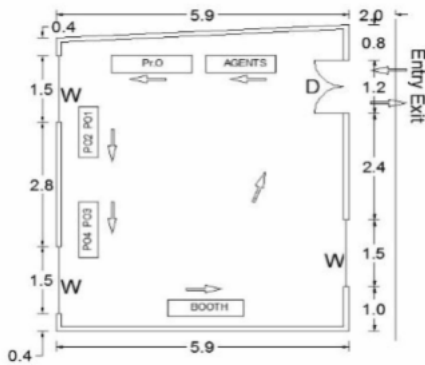

Google Map View

Polling Station Building Front View

Polling Station Front View

Cad View

Key MAP View

1 பெயர் : ரமயா ரவி கணவர் பெயர் : சரவணன் வீட்டு எண் : 1/408 வயது : 33 பாலினம் : பெண் Photo is available	TAU6871792	2 பெயர் : காதர் மொய்தீன் இதரர் பெயர் : ருபிகா வீட்டு எண் : 1/1243 வயது : 39 பாலினம் : ஆண் Photo is available	TAU5110267	3 பெயர் : ருபிகா கணவர் பெயர் : காதர் மொய்தீன் வீட்டு எண் : 1/1243 வயது : 33 பாலினம் : பெண் Photo is available	TAU5191259
4 பெயர் : ரமயா மணி தாயின் பெயர் : ஹேமலதா வீட்டு எண் : 1/1315A , 1st main road, வயது : 26 பாலினம் : பெண் Photo is available	TAU6232722	5 பெயர் : பெருமாள் தந்தை பெயர் : கிருஷ்ணகவுண்டர் வீட்டு எண் : 2 வயது : 71 பாலினம் : ஆண் Photo is available	TAU4094769	6 பெயர் : லக்ஷ்மி கணவர் பெயர் : பெருமாள் வீட்டு எண் : 2 வயது : 66 பாலினம் : பெண் Photo is available	TAU4094751
7 பெயர் : திருனம் தந்தை பெயர் : திருணம் வீட்டு எண் : 2 வயது : 65 பாலினம் : ஆண் Photo is available	TAU4560744	8 பெயர் : ஏழுமலை தந்தை பெயர் : குண்டு கவுண்டர் வீட்டு எண் : 2 வயது : 62 பாலினம் : ஆண் Photo is available	TAU4358594	9 பெயர் : லட்சுமி தந்தை பெயர் : ஏழுமலை வீட்டு எண் : 2 வயது : 61 பாலினம் : ஆண் Photo is available	TAU4358560
10 பெயர் : முகம்மது அய்யூப் தந்தை பெயர் : அலாவுதேன் வீட்டு எண் : 2 வயது : 61 பாலினம் : ஆண் Photo is available	TAU4358529	11 பெயர் : ஜம்ருத் கணவர் பெயர் : முஹம்மது அய்யூப் வீட்டு எண் : 2 வயது : 60 பாலினம் : பெண் Photo is available	TAU4358545	12 பெயர் : சிவசக்திவேல் தந்தை பெயர் : சிவசக்திவேல் வீட்டு எண் : 2 வயது : 55 பாலினம் : ஆண் Photo is available	TAU4358990
13 பெயர் : செல்லபாண்டி தந்தை பெயர் : பழனிசாமி வீட்டு எண் : 2 வயது : 55 பாலினம் : ஆண் Photo is available	TAU4094850	14 பெயர் : மகேஸ்வரி கணவர் பெயர் : சிவசக்திவேல் வீட்டு எண் : 2 வயது : 53 பாலினம் : பெண் Photo is available	TAU4358982	15 பெயர் : பழனிசாமி தந்தை பெயர் : சுப்பையா வீட்டு எண் : 2 வயது : 51 பாலினம் : ஆண் Photo is available	TAU4560769
16 பெயர் : செல்வராணி கணவர் பெயர் : நாராயணன் வீட்டு எண் : 2 வயது : 50 பாலினம் : பெண் Photo is available	TAU4358289	17 பெயர் : வைரமுத்து தந்தை பெயர் : கந்தசாமி வீட்டு எண் : 2 வயது : 50 பாலினம் : ஆண் Photo is available	TAU4094868	18 பெயர் : செந்தில்முருகன் தந்தை பெயர் : பால் நாடார் வீட்டு எண் : 2 வயது : 50 பாலினம் : ஆண் Photo is available	TAU4714960
19 பெயர் : முத்து லட்சுமி கணவர் பெயர் : செல்லபாண்டி வீட்டு எண் : 2 வயது : 48 பாலினம் : பெண் Photo is available	TAU4094876	20 பெயர் : பலகீஸ் பாணு கணவர் பெயர் : ஜகுபர் அலி வீட்டு எண் : 2 வயது : 47 பாலினம் : பெண் Photo is available	TAU4358321	21 பெயர் : முனியம்மாள் கணவர் பெயர் : வைரமுத்து வீட்டு எண் : 2 வயது : 45 பாலினம் : பெண் Photo is available	TAU4094884
22 பெயர் : அஞ்ஜால் கணவர் பெயர் : அய்யப்பன் வீட்டு எண் : 2 வயது : 45 பாலினம் : பெண் Photo is available	TAU4094785	23 பெயர் : தேவகி கணவர் பெயர் : ஆனந்த் வீட்டு எண் : 2 வயது : 45 பாலினம் : பெண் Photo is available	TAU4094892	24 பெயர் : கௌரி கணவர் பெயர் : செந்தில்முருகன் வீட்டு எண் : 2 வயது : 44 பாலினம் : பெண் Photo is available	TAU4714978
25 பெயர் : தெவி கணவர் பெயர் : சங்கர் வீட்டு எண் : 2 வயது : 43 பாலினம் : பெண் Photo is available	TAU4560777	26 பெயர் : வெங்கடேசன் தந்தை பெயர் : கேசவன் வீட்டு எண் : 2 வயது : 42 பாலினம் : ஆண் Photo is available	TAU4358248	27 பெயர் : மாதவன் தந்தை பெயர் : தர்மன் வீட்டு எண் : 2 வயது : 42 பாலினம் : ஆண் Photo is available	TAU4358602
28 பெயர் : தனலட்சுமி கணவர் பெயர் : பழனிச்சாமி வீட்டு எண் : 2 வயது : 42 பாலினம் : பெண் Photo is available	TAU4560710	29 பெயர் : ஜெயசங்கர் தந்தை பெயர் : அர்ச்சுணன் வீட்டு எண் : 2 வயது : 42 பாலினம் : ஆண் Photo is available	TAU4358677	30 பெயர் : வெங்கடேசன் தந்தை பெயர் : செல்லன் வீட்டு எண் : 2 வயது : 40 பாலினம் : ஆண் Photo is available	TAU4358636