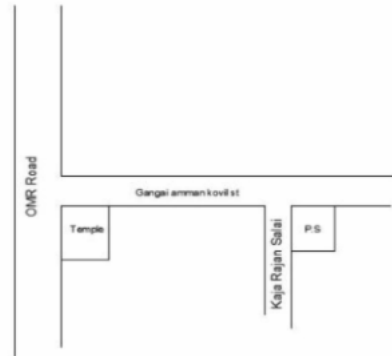

Google Map View

Polling Station Building Front View

Polling Station Front View

Cad View

Key MAP View

1 பெயர் : ரமயா ரவி கணவர் பெயர் : சரவணன் வீட்டு எண் : 1/408 வயது : 33 பாலினம் : பெண் Photo is available	TAU6871792	2 பெயர் : காதர் மொய்தீன் இதரர் பெயர் : ருபிகா வீட்டு எண் : 1/1243 வயது : 39 பாலினம் : ஆண் Photo is available	TAU5110267	3 பெயர் : ருபிகா கணவர் பெயர் : காதர் மொய்தீன் வீட்டு எண் : 1/1243 வயது : 33 பாலினம் : பெண் Photo is available	TAU5191259
4 பெயர் : ரமயா மணி தாயின் பெயர் : ஹேமலதா வீட்டு எண் : 1/1315A , 1st main road, வயது : 26 பாலினம் : பெண் Photo is available	TAU6232722	5 பெயர் : பெருமாள் தந்தை பெயர் : கிருஷ்ணகவுண்டர் வீட்டு எண் : 2 வயது : 71 பாலினம் : ஆண் Photo is available	TAU4094769	6 பெயர் : லக்ஷ்மி கணவர் பெயர் : பெருமாள் வீட்டு எண் : 2 வயது : 66 பாலினம் : பெண் Photo is available	TAU4094751
7 பெயர் : திருனம் தந்தை பெயர் : திருணம் வீட்டு எண் : 2 வயது : 65 பாலினம் : ஆண் Photo is available	TAU4560744	8 பெயர் : ஏழுமலை தந்தை பெயர் : குண்டு கவுண்டர் வீட்டு எண் : 2 வயது : 62 பாலினம் : ஆண் Photo is available	TAU4358594	9 பெயர் : லட்சுமி தந்தை பெயர் : ஏழுமலை வீட்டு எண் : 2 வயது : 61 பாலினம் : ஆண் Photo is available	TAU4358560
10 பெயர் : முகம்மது அய்யூப் தந்தை பெயர் : அலாவுதேன் வீட்டு எண் : 2 வயது : 61 பாலினம் : ஆண் Photo is available	TAU4358529	11 பெயர் : ஜம்ருத் கணவர் பெயர் : முஹம்மது அய்யூப் வீட்டு எண் : 2 வயது : 60 பாலினம் : பெண் Photo is available	TAU4358545	12 பெயர் : சிவசக்திவேல் தந்தை பெயர் : சிவசக்திவேல் வீட்டு எண் : 2 வயது : 55 பாலினம் : ஆண் Photo is available	TAU4358990
13 பெயர் : செல்லபாண்டி தந்தை பெயர் : பழனிசாமி வீட்டு எண் : 2 வயது : 55 பாலினம் : ஆண் Photo is available	TAU4094850	14 பெயர் : மகேஸ்வரி கணவர் பெயர் : சிவசக்திவேல் வீட்டு எண் : 2 வயது : 53 பாலினம் : பெண் Photo is available	TAU4358982	15 பெயர் : பழனிசாமி தந்தை பெயர் : சுப்பையா வீட்டு எண் : 2 வயது : 51 பாலினம் : ஆண் Photo is available	TAU4560769
16 பெயர் : செல்வராணி கணவர் பெயர் : நாராயணன் வீட்டு எண் : 2 வயது : 50 பாலினம் : பெண் Photo is available	TAU4358289	17 பெயர் : வைரமுத்து தந்தை பெயர் : கந்தசாமி வீட்டு எண் : 2 வயது : 50 பாலினம் : ஆண் Photo is available	TAU4094868	18 பெயர் : செந்தில்முருகன் தந்தை பெயர் : பால் நாடார் வீட்டு எண் : 2 வயது : 50 பாலினம் : ஆண் Photo is available	TAU4714960
19 பெயர் : முத்து லட்சுமி கணவர் பெயர் : செல்லபாண்டி வீட்டு எண் : 2 வயது : 48 பாலினம் : பெண் Photo is available	TAU4094876	20 பெயர் : பலகீஸ் பாணு கணவர் பெயர் : ஜகுபர் அலி வீட்டு எண் : 2 வயது : 47 பாலினம் : பெண் Photo is available	TAU4358321	21 பெயர் : முனியம்மாள் கணவர் பெயர் : வைரமுத்து வீட்டு எண் : 2 வயது : 45 பாலினம் : பெண் Photo is available	TAU4094884
22 பெயர் : அஞ்ஜால் கணவர் பெயர் : அய்யப்பன் வீட்டு எண் : 2 வயது : 45 பாலினம் : பெண் Photo is available	TAU4094785	23 பெயர் : தேவகி கணவர் பெயர் : ஆனந்த் வீட்டு எண் : 2 வயது : 45 பாலினம் : பெண் Photo is available	TAU4094892	24 பெயர் : கௌரி கணவர் பெயர் : செந்தில்முருகன் வீட்டு எண் : 2 வயது : 44 பாலினம் : பெண் Photo is available	TAU4714978
25 பெயர் : தெவி கணவர் பெயர் : சங்கர் வீட்டு எண் : 2 வயது : 43 பாலினம் : பெண் Photo is available	TAU4560777	26 பெயர் : வெங்கடேசன் தந்தை பெயர் : கேசவன் வீட்டு எண் : 2 வயது : 42 பாலினம் : ஆண் Photo is available	TAU4358248	27 பெயர் : மாதவன் தந்தை பெயர் : தர்மன் வீட்டு எண் : 2 வயது : 42 பாலினம் : ஆண் Photo is available	TAU4358602
28 பெயர் : தனலட்சுமி கணவர் பெயர் : பழனிச்சாமி வீட்டு எண் : 2 வயது : 42 பாலினம் : பெண் Photo is available	TAU4560710	29 பெயர் : ஜெயசங்கர் தந்தை பெயர் : அர்ச்சுணன் வீட்டு எண் : 2 வயது : 42 பாலினம் : ஆண் Photo is available	TAU4358677	30 பெயர் : வெங்கடேசன் தந்தை பெயர் : செல்லன் வீட்டு எண் : 2 வயது : 40 பாலினம் : ஆண் Photo is available	TAU4358636