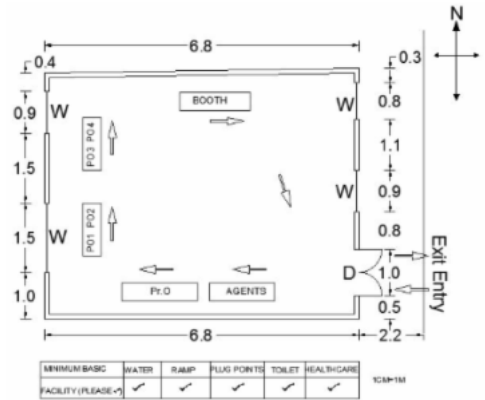

Google Map View

Polling Station Building Front View

Polling Station Front View

Cad View

Key MAP View

1 பெயர் : பாப்பம்மாள் கணவர் பெயர்: வெள்ளையன் வீட்டு எண் : 1 வயது : 77 பாலினம் : பெண் Photo is available TAU0152736	2 பெயர் : வேணுகோபால் தந்தை பெயர்: வரதப்பன் வீட்டு எண் : 1 வயது : 71 பாலினம் : ஆண் Photo is available TAU4360251	3 பெயர் : முருகேசன் தந்தை பெயர்: பொன்னுரங்கம் வீட்டு எண் : 1 வயது : 59 பாலினம் : ஆண் Photo is available TAU2572154
4 பெயர் : லட்சுமி கணவர் பெயர்: முருகேசன் வீட்டு எண் : 1 வயது : 53 பாலினம் : பெண் Photo is available TAU2571826	5 பெயர் : திருநாவுக்கரசு தந்தை பெயர்: முத்து வீட்டு எண் : 1 வயது : 48 பாலினம் : ஆண் Photo is available TAU1819028	6 பெயர் : நிரமலாதேவி கணவர் பெயர்: திருநாவுக்கரசு வீட்டு எண் : 1 வயது : 41 பாலினம் : பெண் Photo is available TAU1818939
7 பெயர் : சிலம்பரசன் தந்தை பெயர்: சிவமணி வீட்டு எண் : 1 வயது : 37 பாலினம் : ஆண் Photo is available TAU0152876	8 பெயர் : லோகேஷ்வரன் தந்தை பெயர்: சுந்தர் வீட்டு எண் : 1 வயது : 33 பாலினம் : ஆண் Photo is available TAU2571800	9 பெயர் : சுகன்யா தந்தை பெயர்: சுந்தர் வீட்டு எண் : 1 வயது : 31 பாலினம் : பெண் Photo is available TAU2571917
10 பெயர் : உமாராணி கணவர் பெயர்: குப்புசாமி வீட்டு எண் : 1-182 வயது : 35 பாலினம் : பெண் Photo is available TAU2448785	11 பெயர் : ராணி கணவர் பெயர்: பொன்னுச்சாமி வீட்டு எண் : 1-1974 வயது : 71 பாலினம் : பெண் Photo is available TAU2181436	12 பெயர் : செல்லம்மாள் கணவர் பெயர்: கபாலி வீட்டு எண் : 2 வயது : 74 பாலினம் : பெண் Photo is available TAU4561684
13 பெயர் : வள்ளி கணவர் பெயர்: அண்ணாமலை வீட்டு எண் : 2 வயது : 73 பாலினம் : பெண் Photo is available TAU0149674	14 பெயர் : கௌரி கணவர் பெயர்: கண்ணன் வீட்டு எண் : 2 வயது : 72 பாலினம் : பெண் Photo is available TAU0152884	15 பெயர் : சுந்தரமூர்த்தி தந்தை பெயர்: சுந்தரமூர்த்தி வீட்டு எண் : 2 வயது : 72 பாலினம் : ஆண் Photo is available TAU0153031
16 பெயர் : சுப்ரமணி தந்தை பெயர்: கன்னியப்பன் வீட்டு எண் : 2 வயது : 70 பாலினம் : ஆண் Photo is available TAU0153049	17 பெயர் : லட்சுமி கணவர் பெயர்: லட்சுமணன் வீட்டு எண் : 2 வயது : 70 பாலினம் : பெண் Photo is available TAU4359659	18 பெயர் : சரோஜா கணவர் பெயர்: சுப்ரமணி வீட்டு எண் : 2 வயது : 67 பாலினம் : பெண் Photo is available TAU0153080
19 பெயர் : மல்லிகா கணவர் பெயர்: செல்வராஜ் வீட்டு எண் : 2 வயது : 66 பாலினம் : பெண் Photo is available TAU4360186	20 பெயர் : கீதா கணவர் பெயர்: பாஞ்சாலி வீட்டு எண் : 2 வயது : 65 பாலினம் : பெண் Photo is available TAU0149831	21 பெயர் : மருதமுத்து தந்தை பெயர்: ஆழகர்சாமி வீட்டு எண் : 2 வயது : 64 பாலினம் : ஆண் Photo is available TAU0149484
22 பெயர் : பழனிமுத்து தந்தை பெயர்: சுப்பன் வீட்டு எண் : 2 வயது : 63 பாலினம் : ஆண் Photo is available TAU0150045	23 பெயர் : வாடாமல்லி கணவர் பெயர்: வாடாமல்லி வீட்டு எண் : 2 வயது : 62 பாலினம் : பெண் Photo is available TAU0153023	24 பெயர் : ராஜலட்சுமி கணவர் பெயர்: சிவமணி வீட்டு எண் : 2 வயது : 60 பாலினம் : பெண் Photo is available TAU0152850
25 பெயர் : பச்சையப்பன் தந்தை பெயர்: சண்முகம் வீட்டு எண் : 2 வயது : 59 பாலினம் : ஆண் Photo is available TAU0152843	26 பெயர் : முத்துராமன் தந்தை பெயர்: பெருமாள் வீட்டு எண் : 2 வயது : 59 பாலினம் : ஆண் Photo is available TAU0152918	27 பெயர் : சேகர் தந்தை பெயர்: ஸ்ரீரங்கம் வீட்டு எண் : 2 வயது : 59 பாலினம் : ஆண் Photo is available TAU0153114
28 பெயர் : சரவணன் தந்தை பெயர்: காளியப்பன் வீட்டு எண் : 2 வயது : 59 பாலினம் : ஆண் Photo is available TAU0153163	29 பெயர் : பெஞ்சமின் தந்தை பெயர்: தேவசகாயம் வீட்டு எண் : 2 வயது : 59 பாலினம் : ஆண் Photo is available TAU4095451	30 பெயர் : ரங்கநாதன் தந்தை பெயர்: கோபால் வீட்டு எண் : 2 வயது : 57 பாலினம் : ஆண் Photo is available TAU4561825