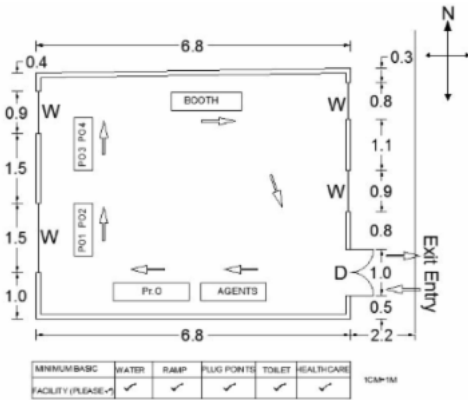

Google Map View

Polling Station Building Front View

Polling Station Front View

Cad View

Key MAP View

1 பெயர் : பாப்பம்மாள் கணவர் பெயர்: வெள்ளையன் வீட்டு எண் : 1 வயது : 77 பாலினம் : பெண் Photo is available TAU0152736	2 பெயர் : வேணுகோபால் தந்தை பெயர்: வரதப்பன் வீட்டு எண் : 1 வயது : 71 பாலினம் : ஆண் Photo is available TAU4360251	3 பெயர் : முருகேசன் தந்தை பெயர்: பொன்னுரங்கம் வீட்டு எண் : 1 வயது : 59 பாலினம் : ஆண் Photo is available TAU2572154
4 பெயர் : லட்சுமி கணவர் பெயர்: முருகேசன் வீட்டு எண் : 1 வயது : 53 பாலினம் : பெண் Photo is available TAU2571826	5 பெயர் : திருநாவுக்கரசு தந்தை பெயர்: முத்து வீட்டு எண் : 1 வயது : 48 பாலினம் : ஆண் Photo is available TAU1819028	6 பெயர் : நிரமலாதேவி கணவர் பெயர்: திருநாவுக்கரசு வீட்டு எண் : 1 வயது : 41 பாலினம் : பெண் Photo is available TAU1818939
7 பெயர் : சிலம்பரசன் தந்தை பெயர்: சிவமணி வீட்டு எண் : 1 வயது : 37 பாலினம் : ஆண் Photo is available TAU0152876	8 பெயர் : லோகேஷ்வரன் தந்தை பெயர்: சுந்தர் வீட்டு எண் : 1 வயது : 33 பாலினம் : ஆண் Photo is available TAU2571800	9 பெயர் : சுகன்யா தந்தை பெயர்: சுந்தர் வீட்டு எண் : 1 வயது : 31 பாலினம் : பெண் Photo is available TAU2571917
10 பெயர் : உமாராணி கணவர் பெயர்: குப்புசாமி வீட்டு எண் : 1-182 வயது : 35 பாலினம் : பெண் Photo is available TAU2448785	11 பெயர் : ராணி கணவர் பெயர்: பொன்னுச்சாமி வீட்டு எண் : 1-1974 வயது : 71 பாலினம் : பெண் Photo is available TAU2181436	12 பெயர் : செல்லம்மாள் கணவர் பெயர்: கபாலி வீட்டு எண் : 2 வயது : 74 பாலினம் : பெண் Photo is available TAU4561684
13 பெயர் : வள்ளி கணவர் பெயர்: அண்ணாமலை வீட்டு எண் : 2 வயது : 73 பாலினம் : பெண் Photo is available TAU0149674	14 பெயர் : கௌரி கணவர் பெயர்: கண்ணன் வீட்டு எண் : 2 வயது : 72 பாலினம் : பெண் Photo is available TAU0152884	15 பெயர் : சுந்தரமூர்த்தி தந்தை பெயர்: சுந்தரமூர்த்தி வீட்டு எண் : 2 வயது : 72 பாலினம் : ஆண் Photo is available TAU0153031
16 பெயர் : சுப்ரமணி தந்தை பெயர்: கன்னியப்பன் வீட்டு எண் : 2 வயது : 70 பாலினம் : ஆண் Photo is available TAU0153049	17 பெயர் : லட்சுமி கணவர் பெயர்: லட்சுமணன் வீட்டு எண் : 2 வயது : 70 பாலினம் : பெண் Photo is available TAU4359659	18 பெயர் : சரோஜா கணவர் பெயர்: சுப்ரமணி வீட்டு எண் : 2 வயது : 67 பாலினம் : பெண் Photo is available TAU0153080
19 பெயர் : மல்லிகா கணவர் பெயர்: செல்வராஜ் வீட்டு எண் : 2 வயது : 66 பாலினம் : பெண் Photo is available TAU4360186	20 பெயர் : கீதா கணவர் பெயர்: பாஞ்சாலி வீட்டு எண் : 2 வயது : 65 பாலினம் : பெண் Photo is available TAU0149831	21 பெயர் : மருதமுத்து தந்தை பெயர்: ஆழகர்சாமி வீட்டு எண் : 2 வயது : 64 பாலினம் : ஆண் Photo is available TAU0149484
22 பெயர் : பழனிமுத்து தந்தை பெயர்: சுப்பன் வீட்டு எண் : 2 வயது : 63 பாலினம் : ஆண் Photo is available TAU0150045	23 பெயர் : வாடாமல்லி கணவர் பெயர்: வாடாமல்லி வீட்டு எண் : 2 வயது : 62 பாலினம் : பெண் Photo is available TAU0153023	24 பெயர் : ராஜலட்சுமி கணவர் பெயர்: சிவமணி வீட்டு எண் : 2 வயது : 60 பாலினம் : பெண் Photo is available TAU0152850
25 பெயர் : பச்சையப்பன் தந்தை பெயர்: சண்முகம் வீட்டு எண் : 2 வயது : 59 பாலினம் : ஆண் Photo is available TAU0152843	26 பெயர் : முத்துராமன் தந்தை பெயர்: பெருமாள் வீட்டு எண் : 2 வயது : 59 பாலினம் : ஆண் Photo is available TAU0152918	27 பெயர் : சேகர் தந்தை பெயர்: ஸ்ரீரங்கம் வீட்டு எண் : 2 வயது : 59 பாலினம் : ஆண் Photo is available TAU0153114
28 பெயர் : சரவணன் தந்தை பெயர்: காளியப்பன் வீட்டு எண் : 2 வயது : 59 பாலினம் : ஆண் Photo is available TAU0153163	29 பெயர் : பெஞ்சமின் தந்தை பெயர்: தேவசகாயம் வீட்டு எண் : 2 வயது : 59 பாலினம் : ஆண் Photo is available TAU4095451	30 பெயர் : ரங்கநாதன் தந்தை பெயர்: கோபால் வீட்டு எண் : 2 வயது : 57 பாலினம் : ஆண் Photo is available TAU4561825