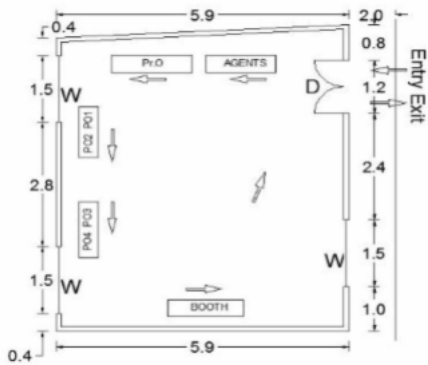

Google Map View

Polling Station Building Front View

Polling Station Front View

Cad View

Key MAP View

1 பெயர் : ஆதிலட்சுமி கணவர் பெயர்: சிருஷ்ணன் வீட்டு எண் : 1 வயது : 62 பாலினம் : பெண்	TAU3643871	Photo is available	2 பெயர் : மருதமுத்து தந்தை பெயர்: சின்னையா வீட்டு எண் : 1 வயது : 61 பாலினம் : ஆண்	TAU2180420	Photo is available	3 பெயர் : வளர்மதி கணவர் பெயர்: ஆறுமுகம் வீட்டு எண் : 1 வயது : 55 பாலினம் : பெண்	TAU2180800	Photo is available
4 பெயர் : சிவகுமார் தந்தை பெயர்: தங்கப்பாண்டியன் வீட்டு எண் : 1 வயது : 50 பாலினம் : ஆண்	TAU1554500	Photo is available	5 பெயர் : மைக்கல் சுதாகர் தந்தை பெயர்: ஜெயராஜ் வீட்டு எண் : 1 வயது : 42 பாலினம் : ஆண்	TAU3643855	Photo is available	6 பெயர் : பார்த்திபன் தந்தை பெயர்: குமார் வீட்டு எண் : 1 வயது : 40 பாலினம் : ஆண்	TAU3644028	Photo is available
7 பெயர் : புருகாணுதீன் தந்தை பெயர்: நாசுர்கனி வீட்டு எண் : 1 வயது : 37 பாலினம் : ஆண்	TAU2181469	Photo is available	8 பெயர் : வெங்கட்ராமன் தந்தை பெயர்: குமார் வீட்டு எண் : 1 வயது : 36 பாலினம் : ஆண்	TAU3644036	Photo is available	9 பெயர் : விஷ்ணுலி தந்தை பெயர்: தேவேந்திரன் வீட்டு எண் : 1 வயது : 30 பாலினம் : பெண்	TAU3877073	Photo is available
10 பெயர் : சுபாஷ் தந்தை பெயர்: நாகேஷ் வீட்டு எண் : 1/1345 வயது : 25 பாலினம் : ஆண்	TAU6017347	Photo is available	11 பெயர் : பிரகாஷ் இ எழுமலை தந்தை பெயர்: எழுமலை பெருமாள் வீட்டு எண் : 1/1551 வயது : 24 பாலினம் : ஆண்	TAU6114086	Photo is available	12 பெயர் : பிரான்சிஸ் தந்தை பெயர்: சந்தன மரியான் வீட்டு எண் : 2 வயது : 66 பாலினம் : ஆண்	TAU4359048	Photo is available
13 பெயர் : ந வனிதா நந்தகோபால் தந்தை பெயர்: துரைவேலு வீட்டு எண் : 2 வயது : 60 பாலினம் : ஆண்	TAU3877164	Photo is available	14 பெயர் : சுந்தரராஜன் தந்தை பெயர்: முத்துசுப்ரமணிஅய்யர் வீட்டு எண் : 2 வயது : 58 பாலினம் : ஆண்	TAU2571685	Photo is available	15 பெயர் : காளிதாஸ் தந்தை பெயர்: வீரப்பன் வீட்டு எண் : 2 வயது : 55 பாலினம் : ஆண்	TAU4359212	Photo is available
16 பெயர் : செல்வி கணவர் பெயர்: ரத்தினவேலு வீட்டு எண் : 2 வயது : 55 பாலினம் : பெண்	TAU3877040	Photo is available	17 பெயர் : கன்னியப்பன் தந்தை பெயர்: கணேசன் வீட்டு எண் : 2 வயது : 54 பாலினம் : ஆண்	TAU3877107	Photo is available	18 பெயர் : கிருபா தந்தை பெயர்: தாமஸ் வீட்டு எண் : 2 வயது : 51 பாலினம் : ஆண்	TAU4359089	Photo is available
19 பெயர் : தேவகி கணவர் பெயர்: சுந்தரராஜன் வீட்டு எண் : 2 வயது : 49 பாலினம் : பெண்	TAU2571438	Photo is available	20 பெயர் : சிவக்குமார் தந்தை பெயர்: முருகேசன் வீட்டு எண் : 2 வயது : 49 பாலினம் : ஆண்	TAU2572006	Photo is available	21 பெயர் : வெங்கடாசலம் தந்தை பெயர்: பெரியசாமி வீட்டு எண் : 2 வயது : 48 பாலினம் : ஆண்	TAU4359352	Photo is available
22 பெயர் : விஜய லட்சுமி கணவர் பெயர்: முருகன் வீட்டு எண் : 2 வயது : 47 பாலினம் : பெண்	TAU4561130	Photo is available	23 பெயர் : கௌரி கணவர் பெயர்: கன்னியப்பன் வீட்டு எண் : 2 வயது : 47 பாலினம் : பெண்	TAU3877347	Photo is available	24 பெயர் : ஜெயா கணவர் பெயர்: சிவக்குமார் வீட்டு எண் : 2 வயது : 47 பாலினம் : பெண்	TAU2571883	Photo is available
25 பெயர் : ஜோதி கணவர் பெயர்: காளிதாஸ் வீட்டு எண் : 2 வயது : 45 பாலினம் : பெண்	TAU4359204	Photo is available	26 பெயர் : ரமேஷ் தந்தை பெயர்: செல்லதுரை வீட்டு எண் : 2 வயது : 44 பாலினம் : ஆண்	TAU4359261	Photo is available	27 பெயர் : குட்டி தந்தை பெயர்: கருப்பசாமி வீட்டு எண் : 2 வயது : 44 பாலினம் : ஆண்	TAU4359121	Photo is available
28 பெயர் : ஜோதி கணவர் பெயர்: மாரிமுத்து வீட்டு எண் : 2 வயது : 43 பாலினம் : பெண்	TAU3877339	Photo is available	29 பெயர் : சக்தி வேல் தந்தை பெயர்: கண்ணன் வீட்டு எண் : 2 வயது : 41 பாலினம் : ஆண்	TAU4359246	Photo is available	30 பெயர் : மாரியப்பன் தந்தை பெயர்: வெங்கடேஷ் வீட்டு எண் : 2 வயது : 41 பாலினம் : ஆண்	TAU3877172	Photo is available