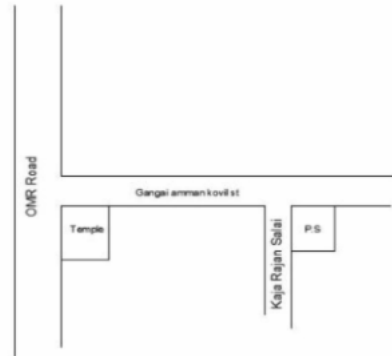

Google Map View

Polling Station Building Front View

Polling Station Front View

Cad View

Key MAP View

1 பெயர் : ஆதிலட்சுமி கணவர் பெயர்: சிருஷ்ணன் வீட்டு எண் : 1 வயது : 62 பாலினம் : பெண்	TAU3643871	Photo is available	2 பெயர் : மருதமுத்து தந்தை பெயர்: சின்னையா வீட்டு எண் : 1 வயது : 61 பாலினம் : ஆண்	TAU2180420	Photo is available	3 பெயர் : வளர்மதி கணவர் பெயர்: ஆறுமுகம் வீட்டு எண் : 1 வயது : 55 பாலினம் : பெண்	TAU2180800	Photo is available
4 பெயர் : சிவகுமார் தந்தை பெயர்: தங்கப்பாண்டியன் வீட்டு எண் : 1 வயது : 50 பாலினம் : ஆண்	TAU1554500	Photo is available	5 பெயர் : மைக்கல் சுதாகர் தந்தை பெயர்: ஜெயராஜ் வீட்டு எண் : 1 வயது : 42 பாலினம் : ஆண்	TAU3643855	Photo is available	6 பெயர் : பார்த்திபன் தந்தை பெயர்: குமார் வீட்டு எண் : 1 வயது : 40 பாலினம் : ஆண்	TAU3644028	Photo is available
7 பெயர் : புருகாணுதீன் தந்தை பெயர்: நாசுர்கனி வீட்டு எண் : 1 வயது : 37 பாலினம் : ஆண்	TAU2181469	Photo is available	8 பெயர் : வெங்கட்ராமன் தந்தை பெயர்: குமார் வீட்டு எண் : 1 வயது : 36 பாலினம் : ஆண்	TAU3644036	Photo is available	9 பெயர் : விஷ்ணுலி தந்தை பெயர்: தேவேந்திரன் வீட்டு எண் : 1 வயது : 30 பாலினம் : பெண்	TAU3877073	Photo is available
10 பெயர் : சுபாஷ் தந்தை பெயர்: நாகேஷ் வீட்டு எண் : 1/1345 வயது : 25 பாலினம் : ஆண்	TAU6017347	Photo is available	11 பெயர் : பிரகாஷ் இ எழுமலை தந்தை பெயர்: எழுமலை பெருமாள் வீட்டு எண் : 1/1551 வயது : 24 பாலினம் : ஆண்	TAU6114086	Photo is available	12 பெயர் : பிரான்சிஸ் தந்தை பெயர்: சந்தன மரியான் வீட்டு எண் : 2 வயது : 66 பாலினம் : ஆண்	TAU4359048	Photo is available
13 பெயர் : ந வனிதா நந்தகோபால் தந்தை பெயர்: துரைவேலு வீட்டு எண் : 2 வயது : 60 பாலினம் : ஆண்	TAU3877164	Photo is available	14 பெயர் : சுந்தரராஜன் தந்தை பெயர்: முத்துசுப்ரமணிஅய்யர் வீட்டு எண் : 2 வயது : 58 பாலினம் : ஆண்	TAU2571685	Photo is available	15 பெயர் : காளிதாஸ் தந்தை பெயர்: வீரப்பன் வீட்டு எண் : 2 வயது : 55 பாலினம் : ஆண்	TAU4359212	Photo is available
16 பெயர் : செல்வி கணவர் பெயர்: ரத்தினவேலு வீட்டு எண் : 2 வயது : 55 பாலினம் : பெண்	TAU3877040	Photo is available	17 பெயர் : கன்னியப்பன் தந்தை பெயர்: கணேசன் வீட்டு எண் : 2 வயது : 54 பாலினம் : ஆண்	TAU3877107	Photo is available	18 பெயர் : கிருபா தந்தை பெயர்: தாமஸ் வீட்டு எண் : 2 வயது : 51 பாலினம் : ஆண்	TAU4359089	Photo is available
19 பெயர் : தேவகி கணவர் பெயர்: சுந்தரராஜன் வீட்டு எண் : 2 வயது : 49 பாலினம் : பெண்	TAU2571438	Photo is available	20 பெயர் : சிவக்குமார் தந்தை பெயர்: முருகேசன் வீட்டு எண் : 2 வயது : 49 பாலினம் : ஆண்	TAU2572006	Photo is available	21 பெயர் : வெங்கடாசலம் தந்தை பெயர்: பெரியசாமி வீட்டு எண் : 2 வயது : 48 பாலினம் : ஆண்	TAU4359352	Photo is available
22 பெயர் : விஜய லட்சுமி கணவர் பெயர்: முருகன் வீட்டு எண் : 2 வயது : 47 பாலினம் : பெண்	TAU4561130	Photo is available	23 பெயர் : கௌரி கணவர் பெயர்: கன்னியப்பன் வீட்டு எண் : 2 வயது : 47 பாலினம் : பெண்	TAU3877347	Photo is available	24 பெயர் : ஜெயா கணவர் பெயர்: சிவக்குமார் வீட்டு எண் : 2 வயது : 47 பாலினம் : பெண்	TAU2571883	Photo is available
25 பெயர் : ஜோதி கணவர் பெயர்: காளிதாஸ் வீட்டு எண் : 2 வயது : 45 பாலினம் : பெண்	TAU4359204	Photo is available	26 பெயர் : ரமேஷ் தந்தை பெயர்: செல்லதுரை வீட்டு எண் : 2 வயது : 44 பாலினம் : ஆண்	TAU4359261	Photo is available	27 பெயர் : குட்டி தந்தை பெயர்: கருப்பசாமி வீட்டு எண் : 2 வயது : 44 பாலினம் : ஆண்	TAU4359121	Photo is available
28 பெயர் : ஜோதி கணவர் பெயர்: மாரிமுத்து வீட்டு எண் : 2 வயது : 43 பாலினம் : பெண்	TAU3877339	Photo is available	29 பெயர் : சக்தி வேல் தந்தை பெயர்: கண்ணன் வீட்டு எண் : 2 வயது : 41 பாலினம் : ஆண்	TAU4359246	Photo is available	30 பெயர் : மாரியப்பன் தந்தை பெயர்: வெங்கடேஷ் வீட்டு எண் : 2 வயது : 41 பாலினம் : ஆண்	TAU3877172	Photo is available